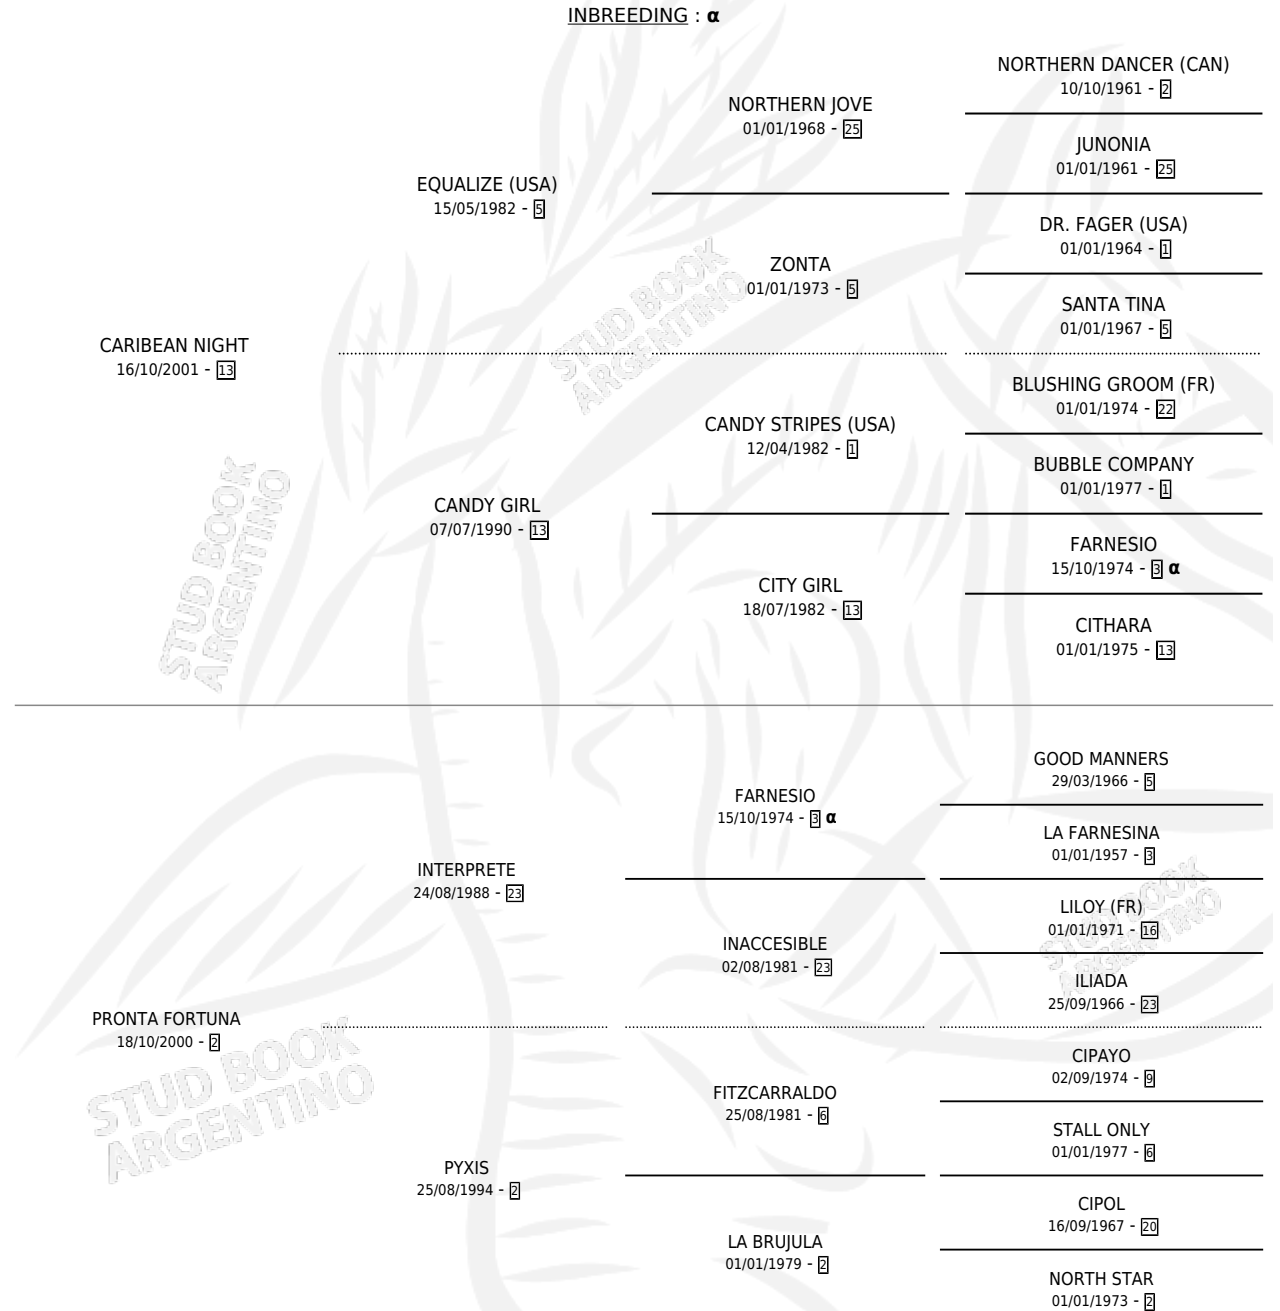

CANDY NIGHT

por **CARIBEAN NIGHT** y **PRONTA FORTUNA** por **INTERPRETE**

Argentina · Hembra · Zaino · SP · 16/10/2009
Familia 2-f · Volumen 40

ESTADO

TIPIFICACIÓN SANGUÍNEA	X
TIPIFICACIÓN POR ADN	✓
PASAPORTE	X
IDENTIFICACIÓN POR MICROCHIP	✓
REPRODUCTOR	X

Lugar de nacimiento: San Jose del Socorro
Criador: Maria Del Mar S.A.

PEDIGREE

INBREEDING : α

CANDY NIGHT

Datos oficiales del Stud Book Argentino

Documento generado el 12/05/2026

studbook.org.ar