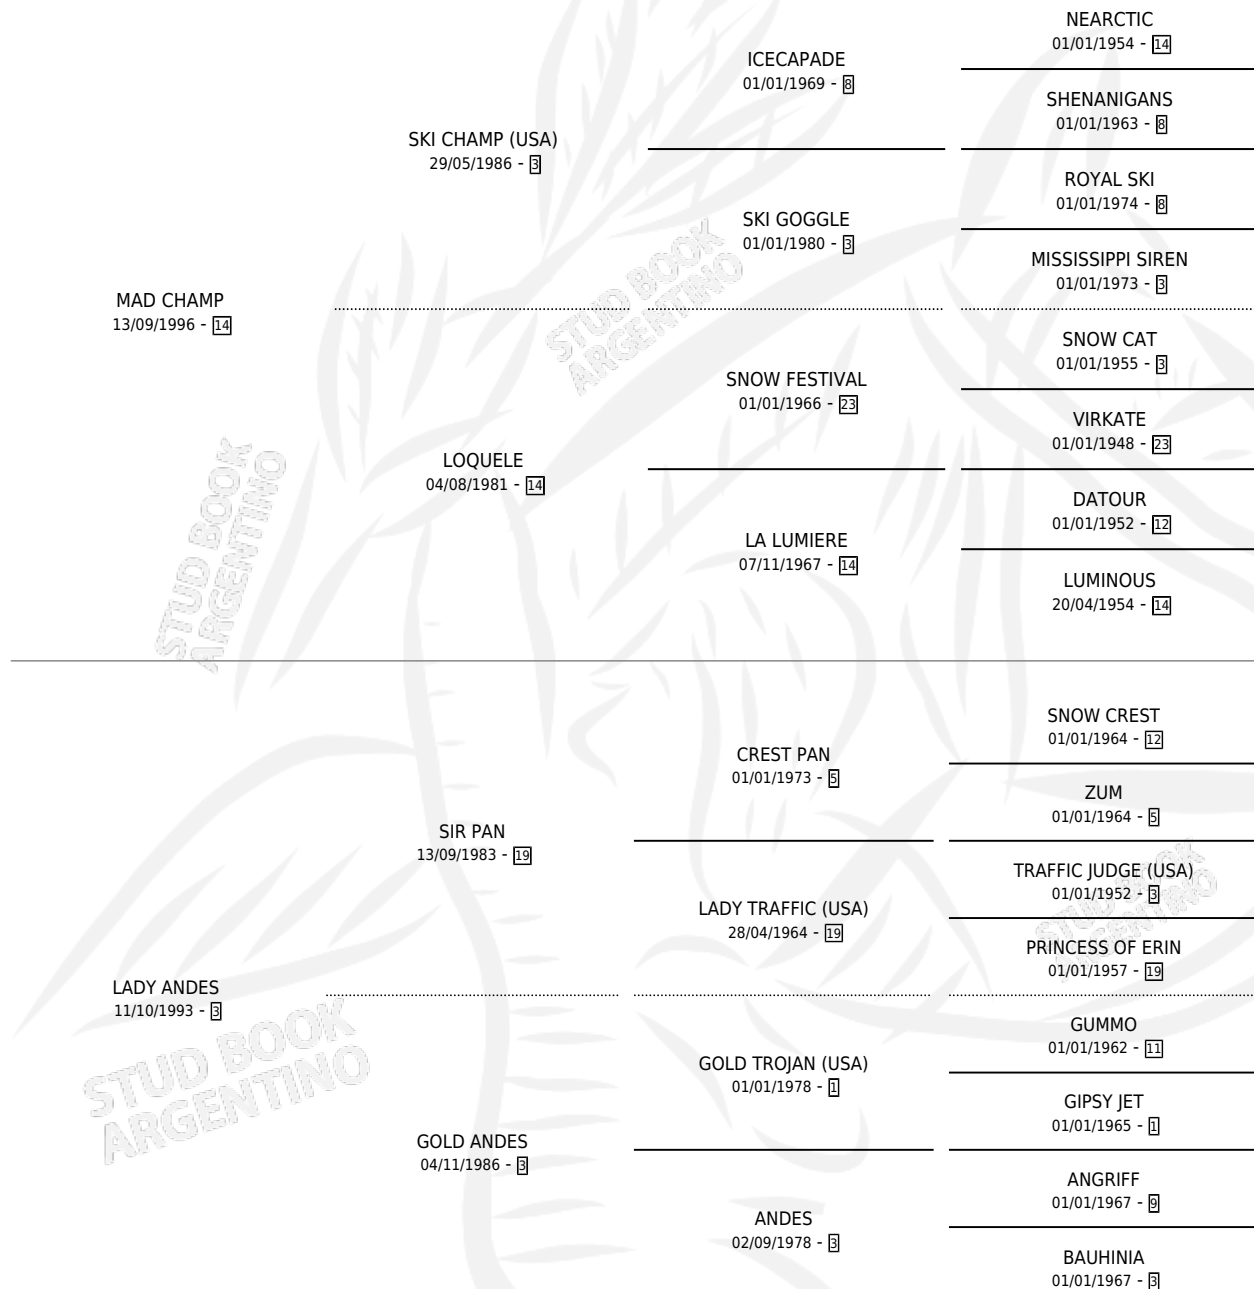

MAD RESITA MID

por MAD CHAMP y LADY ANDES por SIR PAN

Argentina · Hembra · Zaino · SP · 25/10/2009
Familia 3-d · Volumen 40

ESTADO

TIPIFICACIÓN SANGUÍNEA	X
TIPIFICACIÓN POR ADN	✓
PASAPORTE	✓
IDENTIFICACIÓN POR MICROCHIP	✓
REPRODUCTOR	✓

Lugar de nacimiento: El Tala

Criador: Bercini Alejandro Hugo

~

HIJOS

	MACHOS	HEMBRAS
2 NACIERON	1	1
1 CORRIERON	0	1
1 GANARON	0	1
0 GANADORES CL	0 GANADORES GR	0 GANADORES G1

PEDIGREE