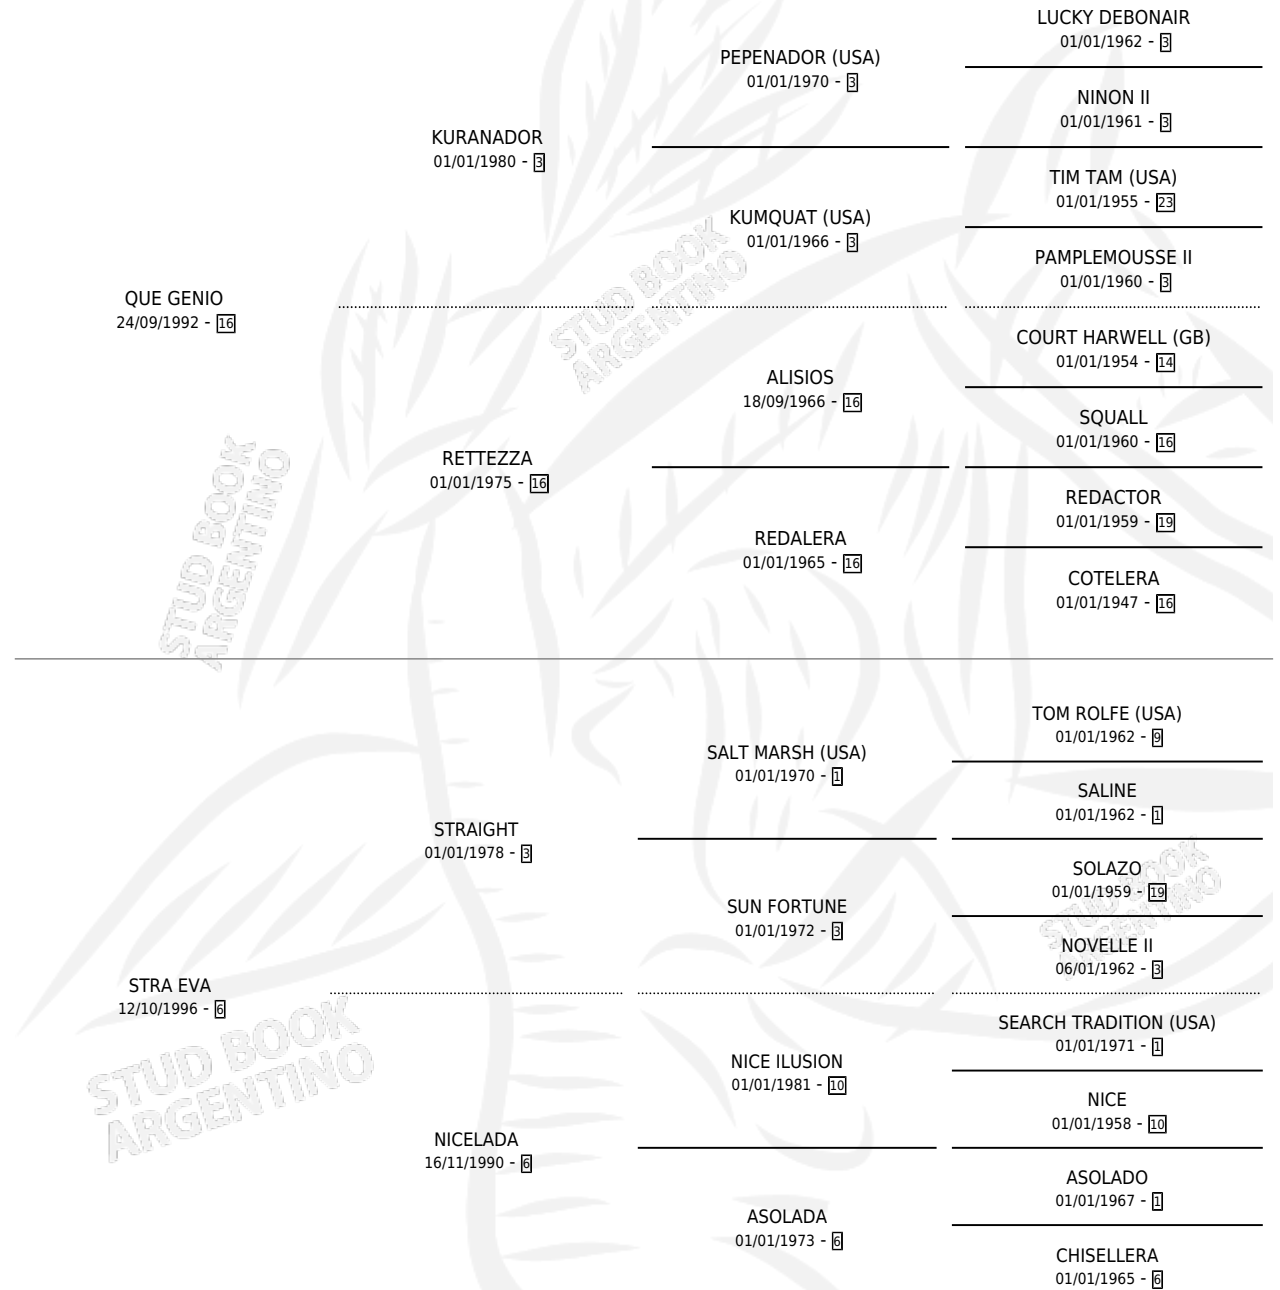

QUE TRANSPARENCIA

por QUE GENIO y STRA EVA por STRAIGHT

Argentina · Hembra · Alazan · SP · 27/08/2009
Familia 6-f · Volumen 40

ESTADO

TIPIFICACIÓN SANGUÍNEA	X
TIPIFICACIÓN POR ADN	✓
PASAPORTE	✓
IDENTIFICACIÓN POR MICROCHIP	✓
REPRODUCTOR	X

Lugar de nacimiento: Que Genio

Criador: Lopez Carlos Alberto

PEDIGREE

CAMPAÑA

Solo carreras oficiales de Argentina

POR EDAD

EDAD	CC	1°	2°	3°	4°	5°	NP	CLC	CLG	CLCG1	CLGG1	IMPORTE	GANANCIA / CC
4 AÑOS	1	0	0	0	0	0	1	0	0	0	0	\$1,720	\$1,720
5 AÑOS	4	0	0	0	0	0	4	0	0	0	0	\$0	\$0
TOTALES	5	0	0	0	0	0	5	0	0	0	0	\$1,720	\$344
%		0.0%	0.0%	0.0%	0.0%	0.0%	100%	0.0%	0.0%	0.0%	0.0%		