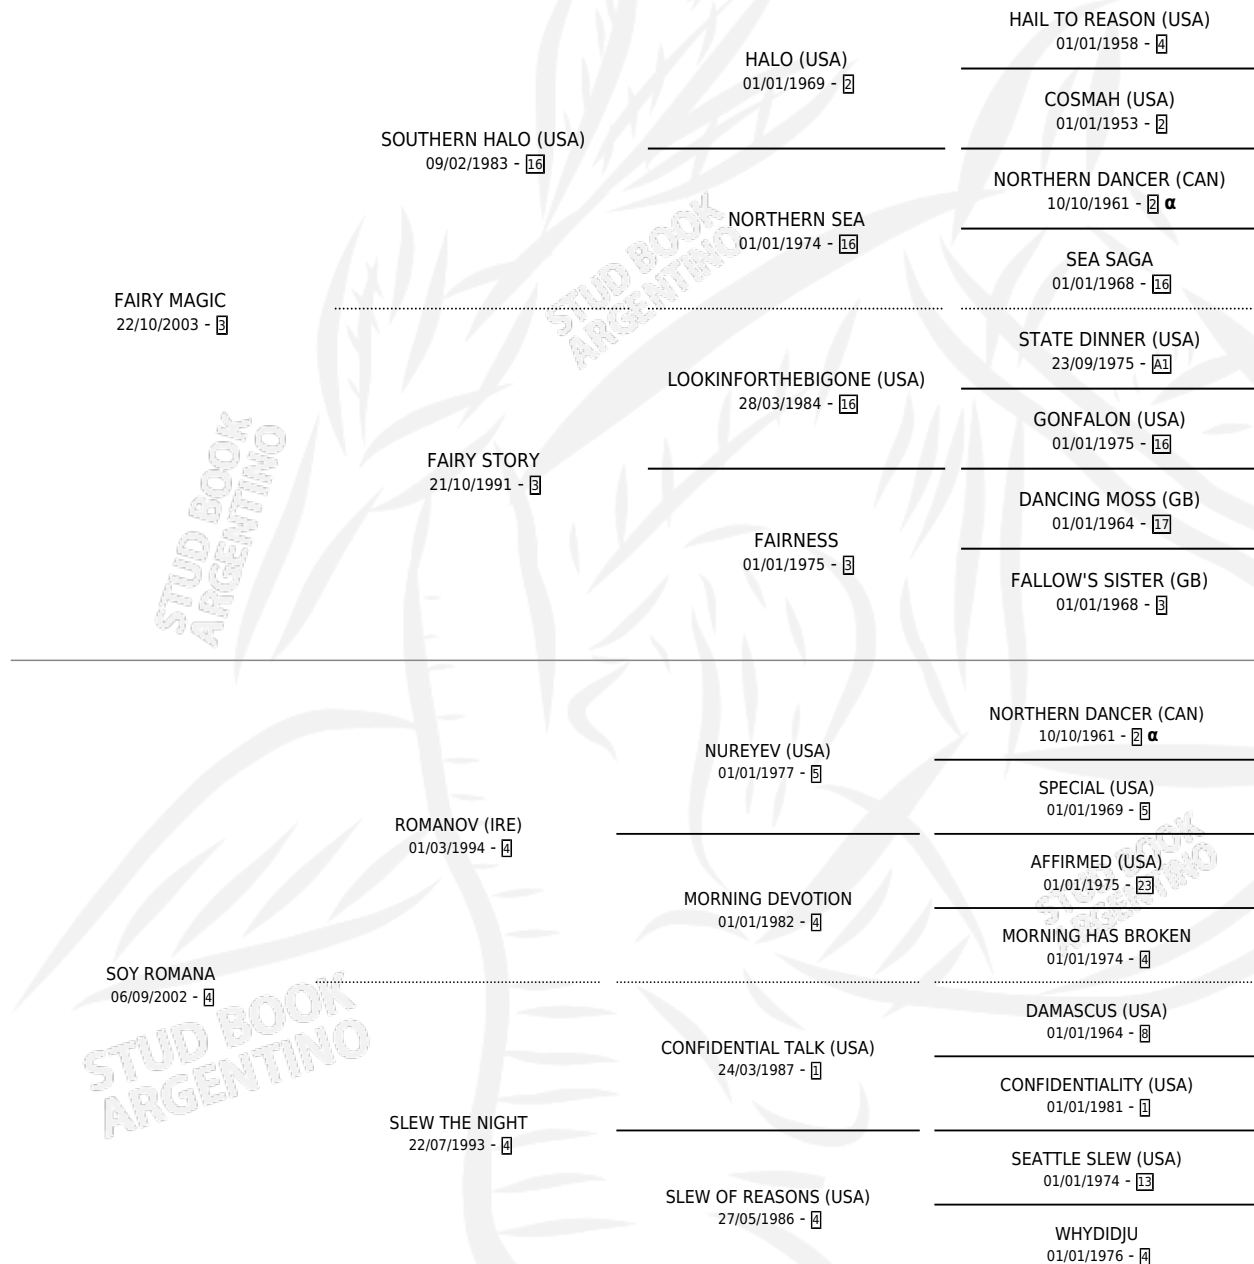

GRAN PEDRO SEÑOR

por FAIRY MAGIC y SOY ROMANA por ROMANOV (IRE)

Argentina · Macho · Alazan · SP · 26/10/2009
Familia 4-r · Volumen 40

ESTADO

TIPIFICACIÓN SANGUÍNEA	X
TIPIFICACIÓN POR ADN	✓
PASAPORTE	✓
IDENTIFICACIÓN POR MICROCHIP	✓
REPRODUCTOR	X

Lugar de nacimiento: Kilimanjaro

Criador: Kilimanjaro

PEDIGREE

INBREEDING : α

CAMPAÑA

Solo carreras oficiales de Argentina

POR EDAD

EDAD	CC	1°	2°	3°	4°	5°	NP	CLC	CLG	CLCG1	CLGG1	IMPORTE	GANANCIA / CC
5 AÑOS	1	0	0	0	0	0	1	0	0	0	0	\$0	\$0
TOTALES	1	0	0	0	0	0	1	0	0	0	0	\$0	\$0
%		0.0%	0.0%	0.0%	0.0%	0.0%	100%	0.0%	0.0%	0.0%	0.0%		