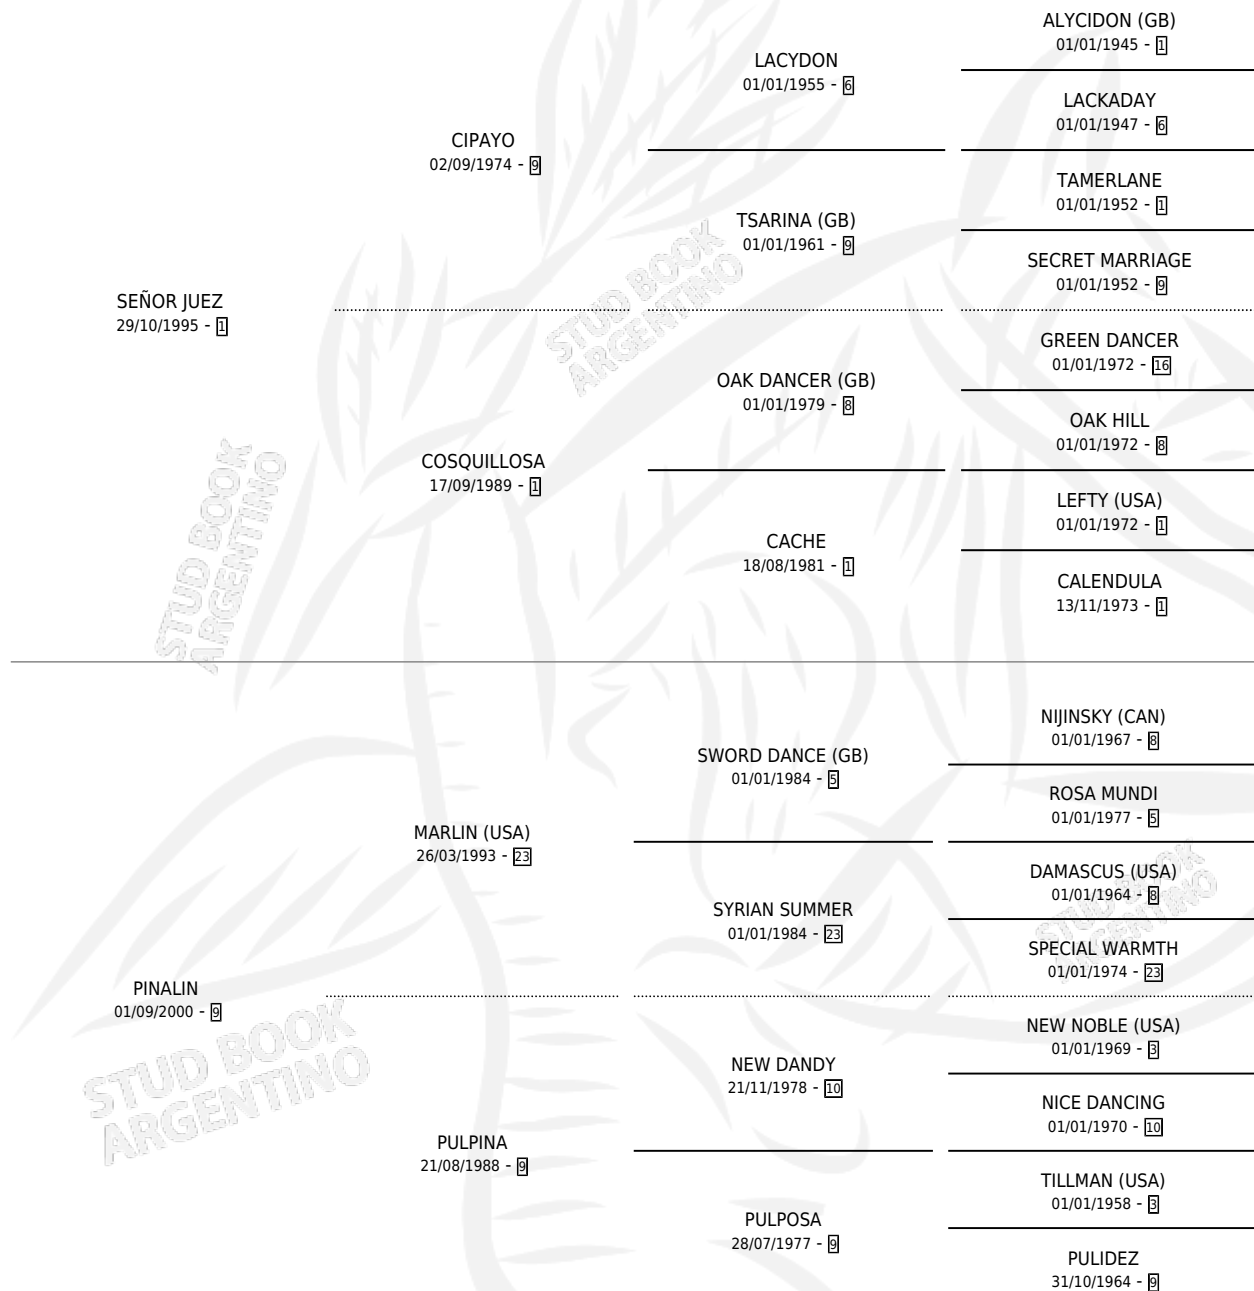

SALVAME SEÑOR JUEZ

por SEÑOR JUEZ y PINALIN por MARLIN (USA)

Argentina · Macho · Zaino · SP · 08/11/2009
Familia 9-g · Volumen 40

ESTADO

TIPIFICACIÓN SANGUÍNEA	X
TIPIFICACIÓN POR ADN	X
PASAPORTE	X
IDENTIFICACIÓN POR MICROCHIP	X
REPRODUCTOR	X

Lugar de nacimiento: Kilimanjaro

Criador: Kilimanjaro

PEDIGREE

SALVAME SEÑOR JUEZ

Datos oficiales del Stud Book Argentino

Documento generado el 14/05/2026

studbook.org.ar