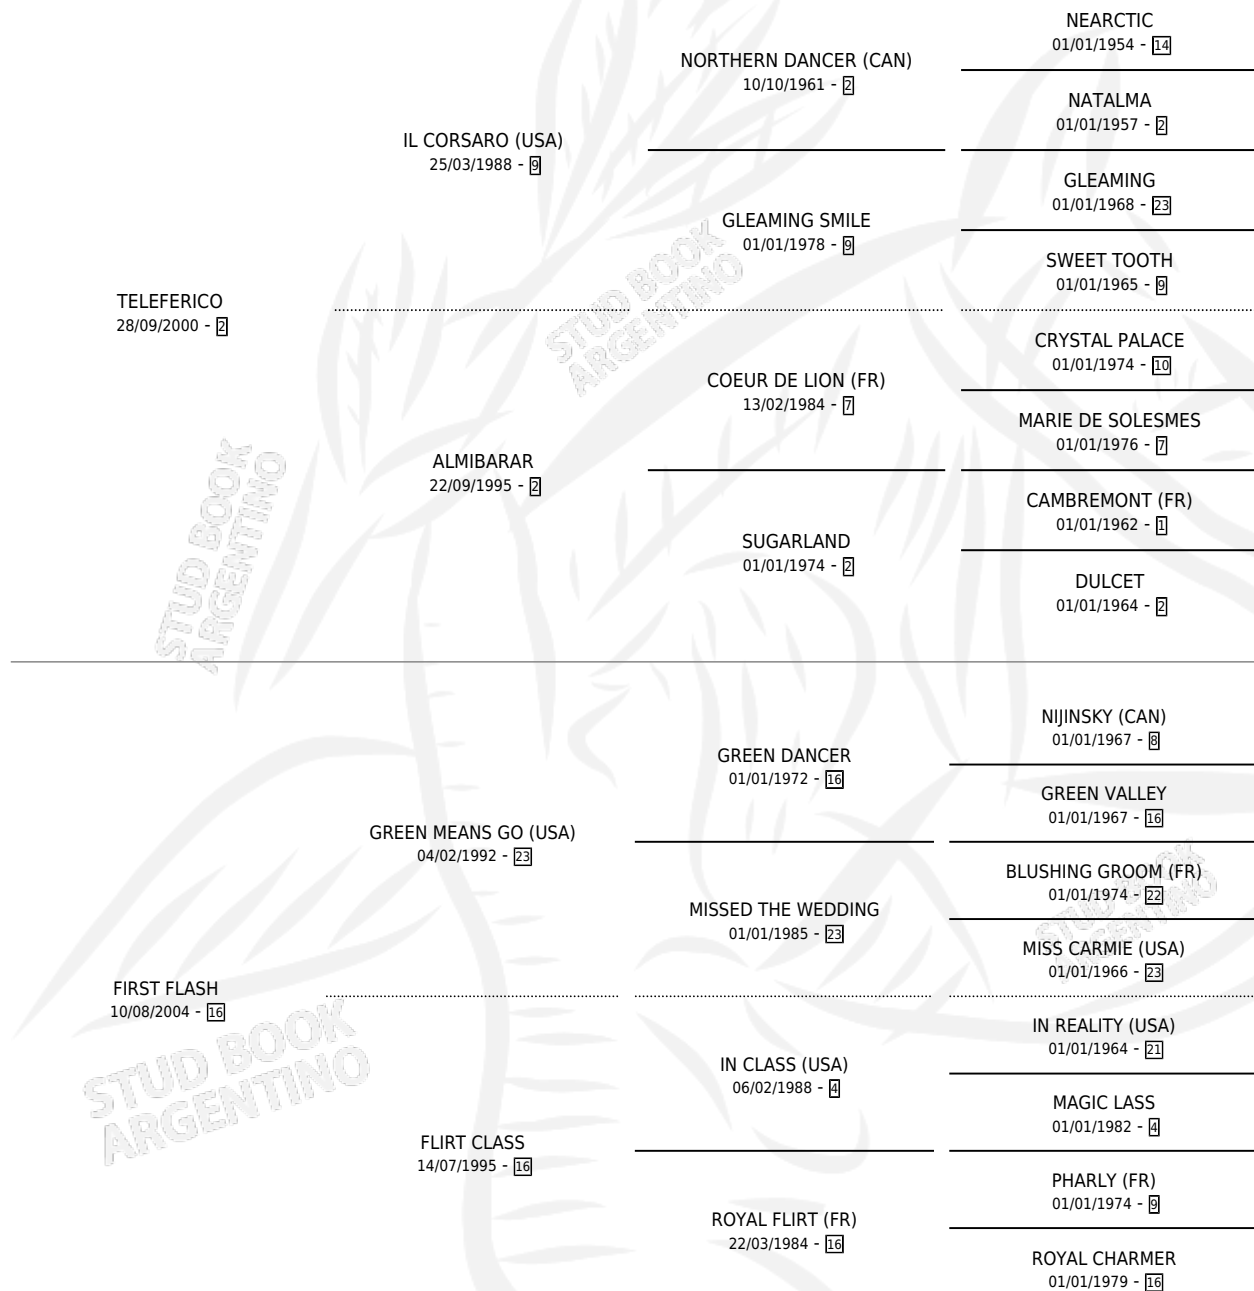

TELEFLASH

por TELEFERICO y FIRST FLASH por GREEN MEANS GO (USA)

Argentina · Hembra · Zaino · SP · 24/10/2009
Familia 16-g · Volumen 40

ESTADO

TIPIFICACIÓN SANGUÍNEA	X
TIPIFICACIÓN POR ADN	X
PASAPORTE	X
IDENTIFICACIÓN POR MICROCHIP	✓
REPRODUCTOR	✓

Lugar de nacimiento: Semper Fidelis
Criador: Sin dato

PEDIGREE

S

mientos **0** / Efectividad **0.00%**

PADRILLO	PRODUCTO	CRIADOR	1ER SERVICIO	ÚLTIMO SERVICIO
VONET	∅		13/10/2015	15/10/2015
VEROLIGHT	∅		25/12/2014	27/12/2014