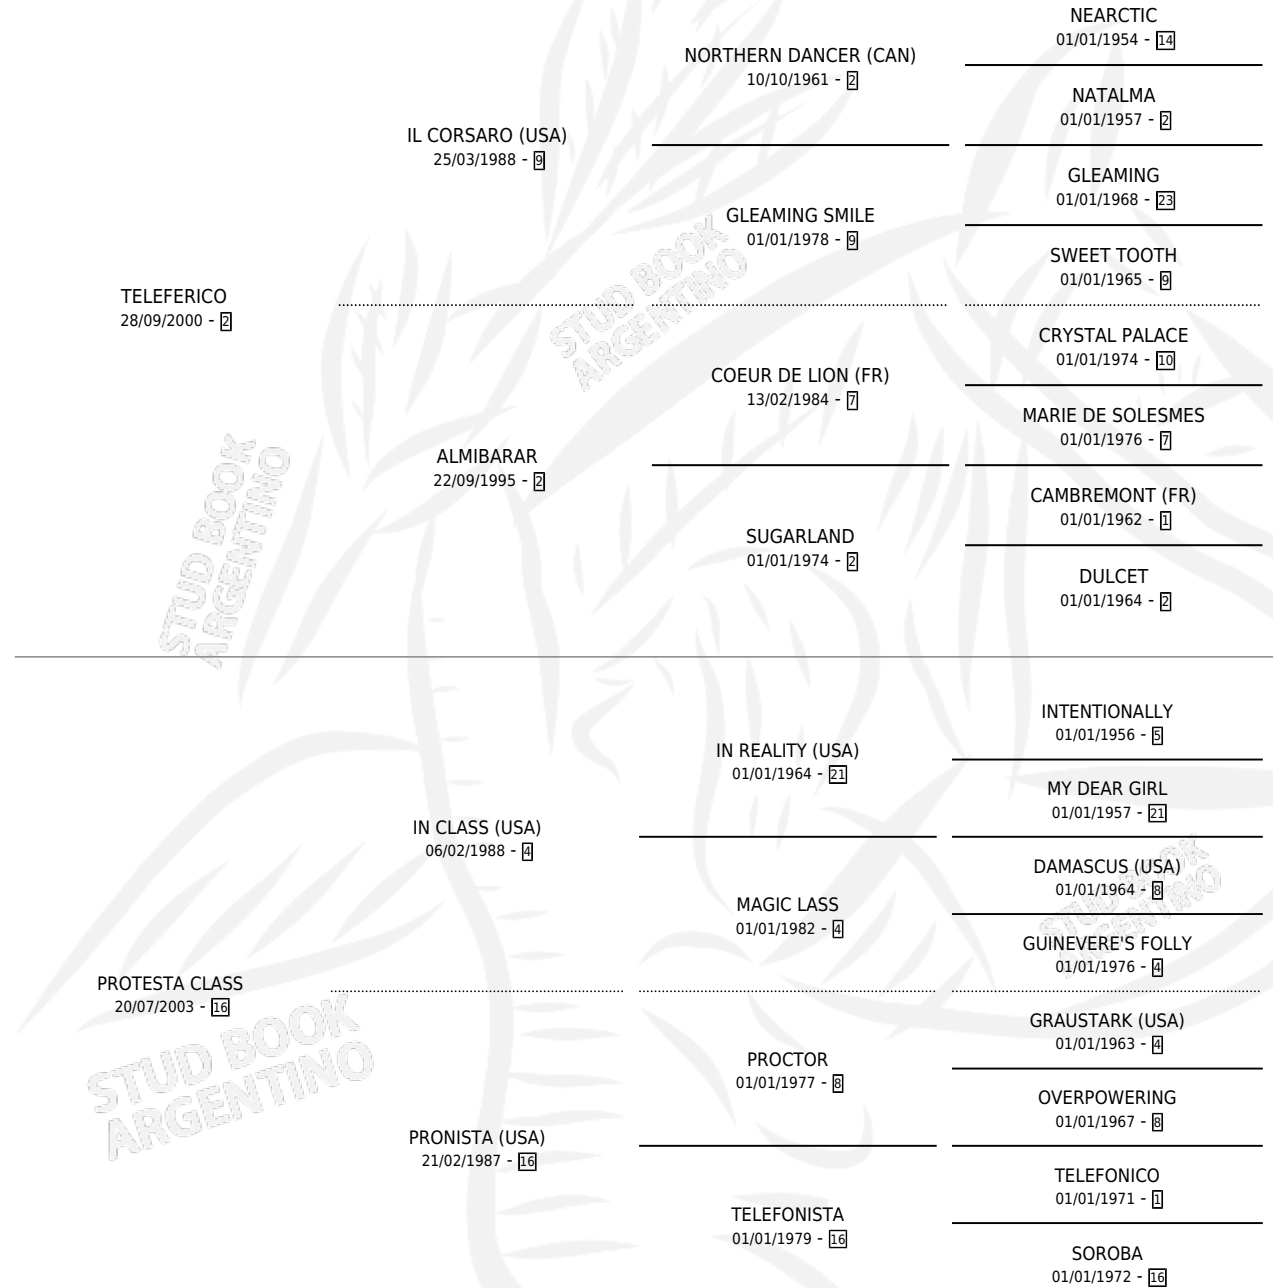

PROSPER COUNTY

por TELEFERICO y PROTESTA CLASS por IN CLASS (USA)

Argentina · Hembra · Alazan · SP · 24/10/2009
Familia 16-d · Volumen 40

ESTADO

TIPIFICACIÓN SANGUÍNEA	X
TIPIFICACIÓN POR ADN	✓
PASAPORTE	✓
IDENTIFICACIÓN POR MICROCHIP	✓
REPRODUCTOR	✓

Lugar de nacimiento: Semper Fidelis

Criador: Semper Fidelis

~

HIJOS

	MACHOS	HEMBRAS
1 NACIERON	1	0
1 CORRIERON	1	0

SIN ACTUACIONES

PEDIGREE

S

mientos **1** / Efectividad **50.00%**

PADRILLO	PRODUCTO	CRIADOR	1ER SERVICIO	ÚLTIMO SERVICIO
HAGRID	∅		19/11/2017	24/11/2017
CONQUEDOR	CREEK (M 2, 27/09/2016)	SEMPER FIDELIS	30/09/2015	06/10/2015

PROSPER COUNTY