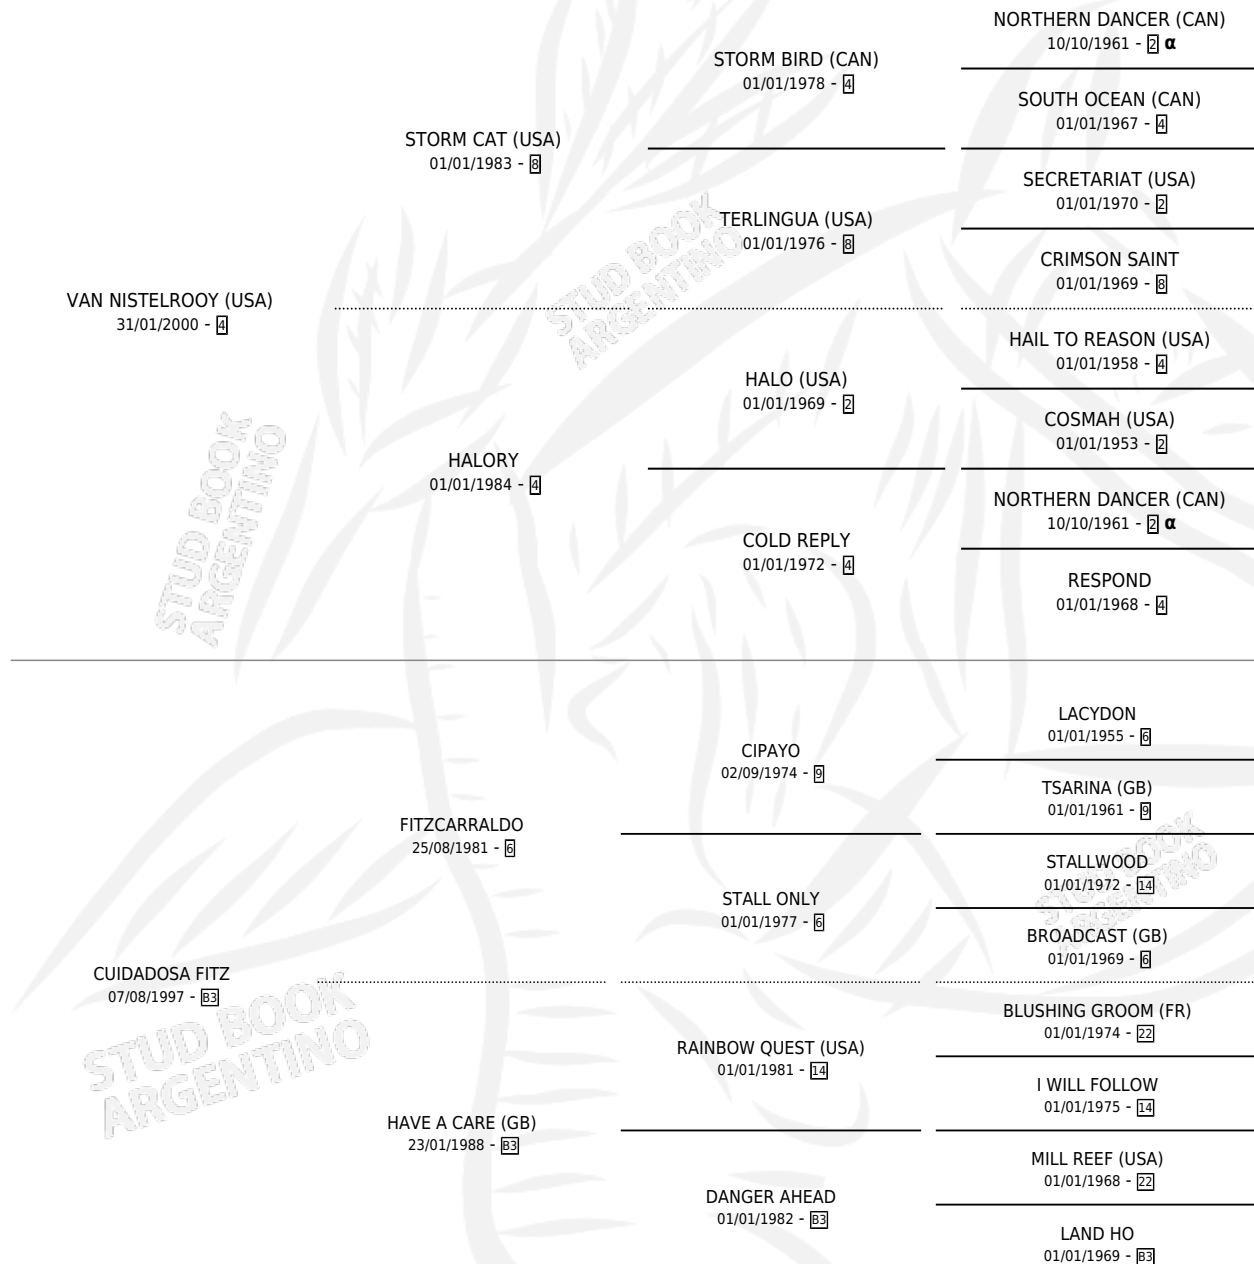

CUIDADOSO VAN

por VAN NISTELROOY (USA) y CUIDADOSA FITZ por FITZCARRALDO

Argentina · Macho · Zaino · SP · 28/10/2009
Familia B3 · Volumen 40

ESTADO

TIPIFICACIÓN SANGUÍNEA	X
TIPIFICACIÓN POR ADN	✓
PASAPORTE	✓
IDENTIFICACIÓN POR MICROCHIP	✓
REPRODUCTOR	X

Lugar de nacimiento: Firmamento
Criador: Firmamento

PEDIGREE

INBREEDING : α

CAMPAÑA

Solo carreras oficiales de Argentina

POR EDAD

EDAD	CC	1°	2°	3°	4°	5°	NP	CLC	CLG	CLCG1	CLGG1	IMPORTE	GANANCIA / CC
3 AÑOS	3	0	0	0	2	0	1	0	0	0	0	\$10,120	\$3,373
TOTALES	3	0	0	0	2	0	1	0	0	0	0	\$10,120	\$3,373
%		0.0%	0.0%	0.0%	66.7%	0.0%	33.3%	0.0%	0.0%	0.0%	0.0%		