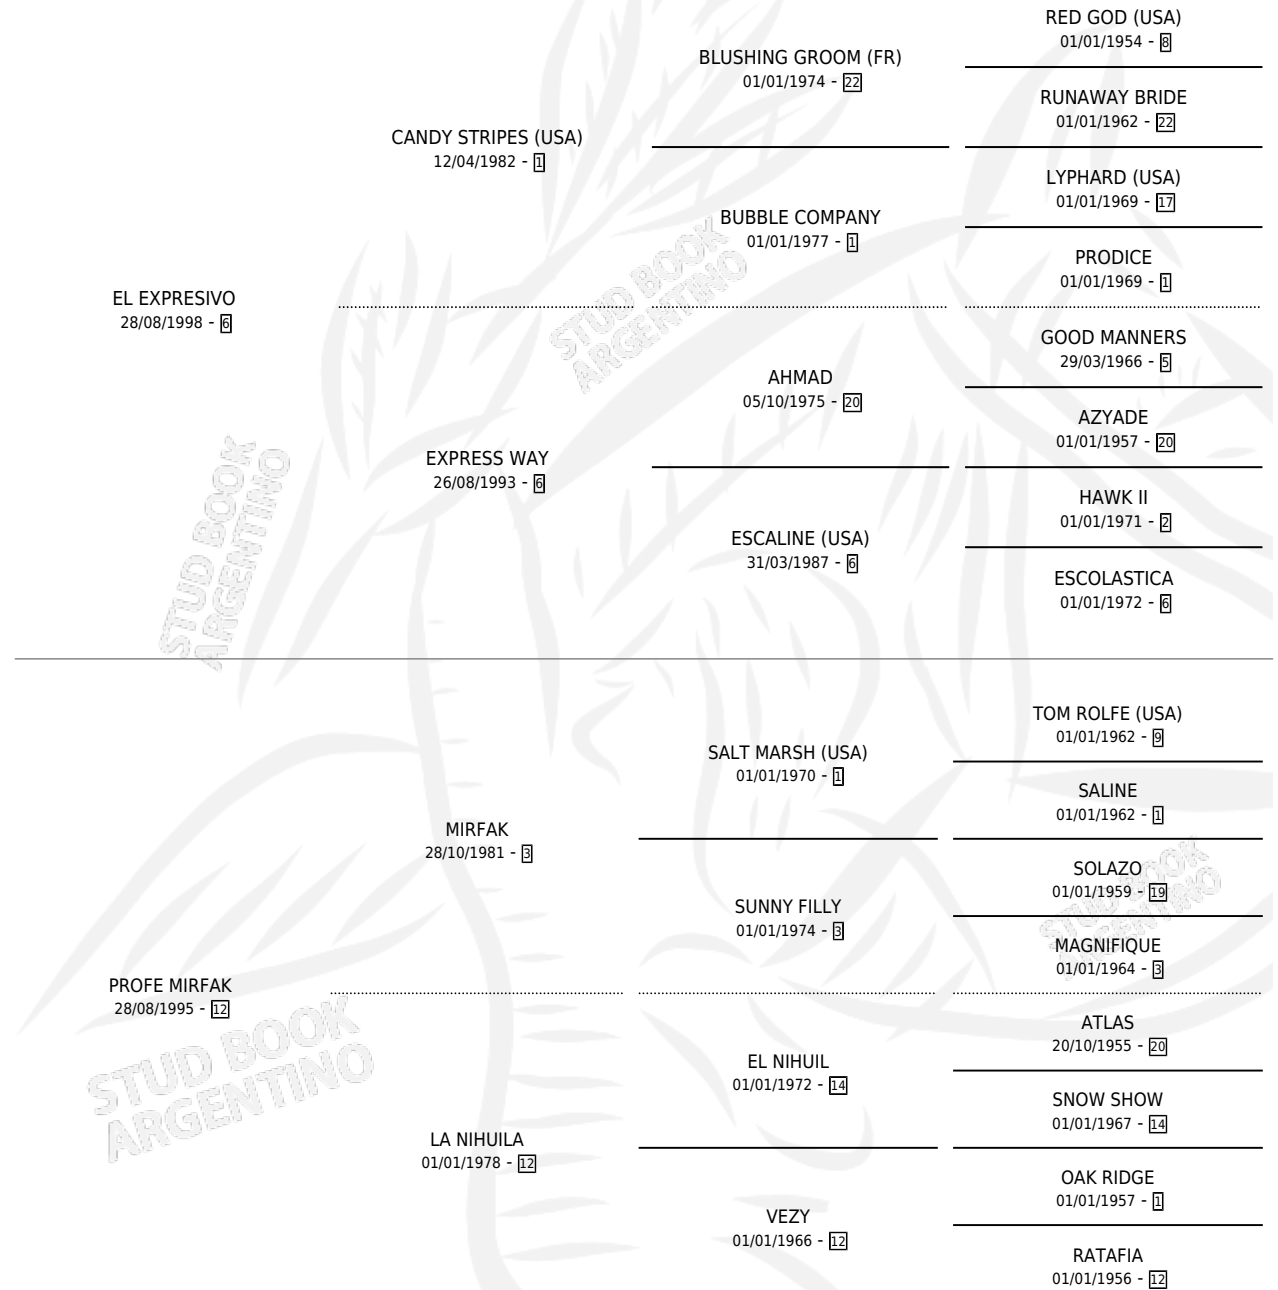

AVANTI PEBETA

por **EL EXPRESIVO** y **PROFE MIRFAK** por **MIRFAK**

Argentina · Hembra · Alazan · SP · 09/10/2009
Familia 12-d · Volumen 40

ESTADO

TIPIFICACIÓN SANGUÍNEA	X
TIPIFICACIÓN POR ADN	✓
PASAPORTE	✓
IDENTIFICACIÓN POR MICROCHIP	✓
REPRODUCTOR	✓

Lugar de nacimiento: Campo particular

Criador: Castellano Matias Roberto

~

HIJOS

	MACHOS	HEMBRAS
2 NACIERON	1	1
1 CORRIERON	0	1

SIN ACTUACIONES

PEDIGREE

S