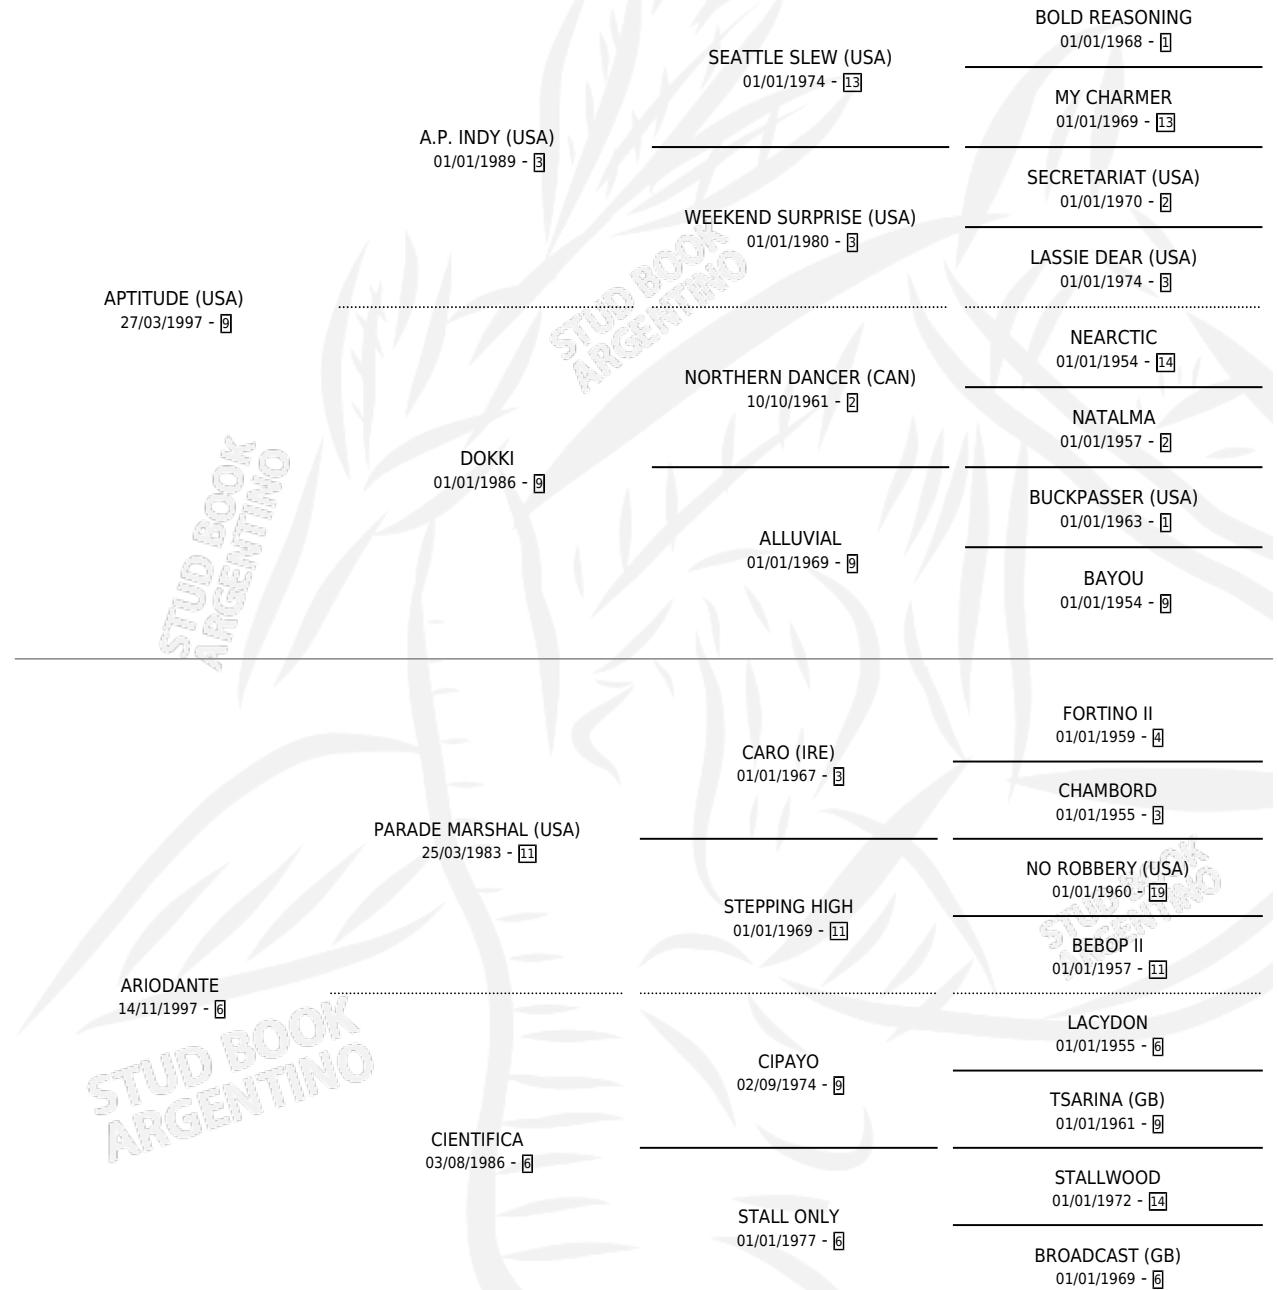

AP CIENTIFICA

por **APTITUDE (USA)** y **ARIODANTE** por **PARADE MARSHAL (USA)**

Argentina · Hembra · Zaino · SP · 07/10/2009
Familia 6-e · Volumen 40

ESTADO

TIPIFICACIÓN SANGUÍNEA	X
TIPIFICACIÓN POR ADN	✓
PASAPORTE	✓
IDENTIFICACIÓN POR MICROCHIP	✓
REPRODUCTOR	✓

Lugar de nacimiento: Melincue
Criador: Melincue

PEDIGREE