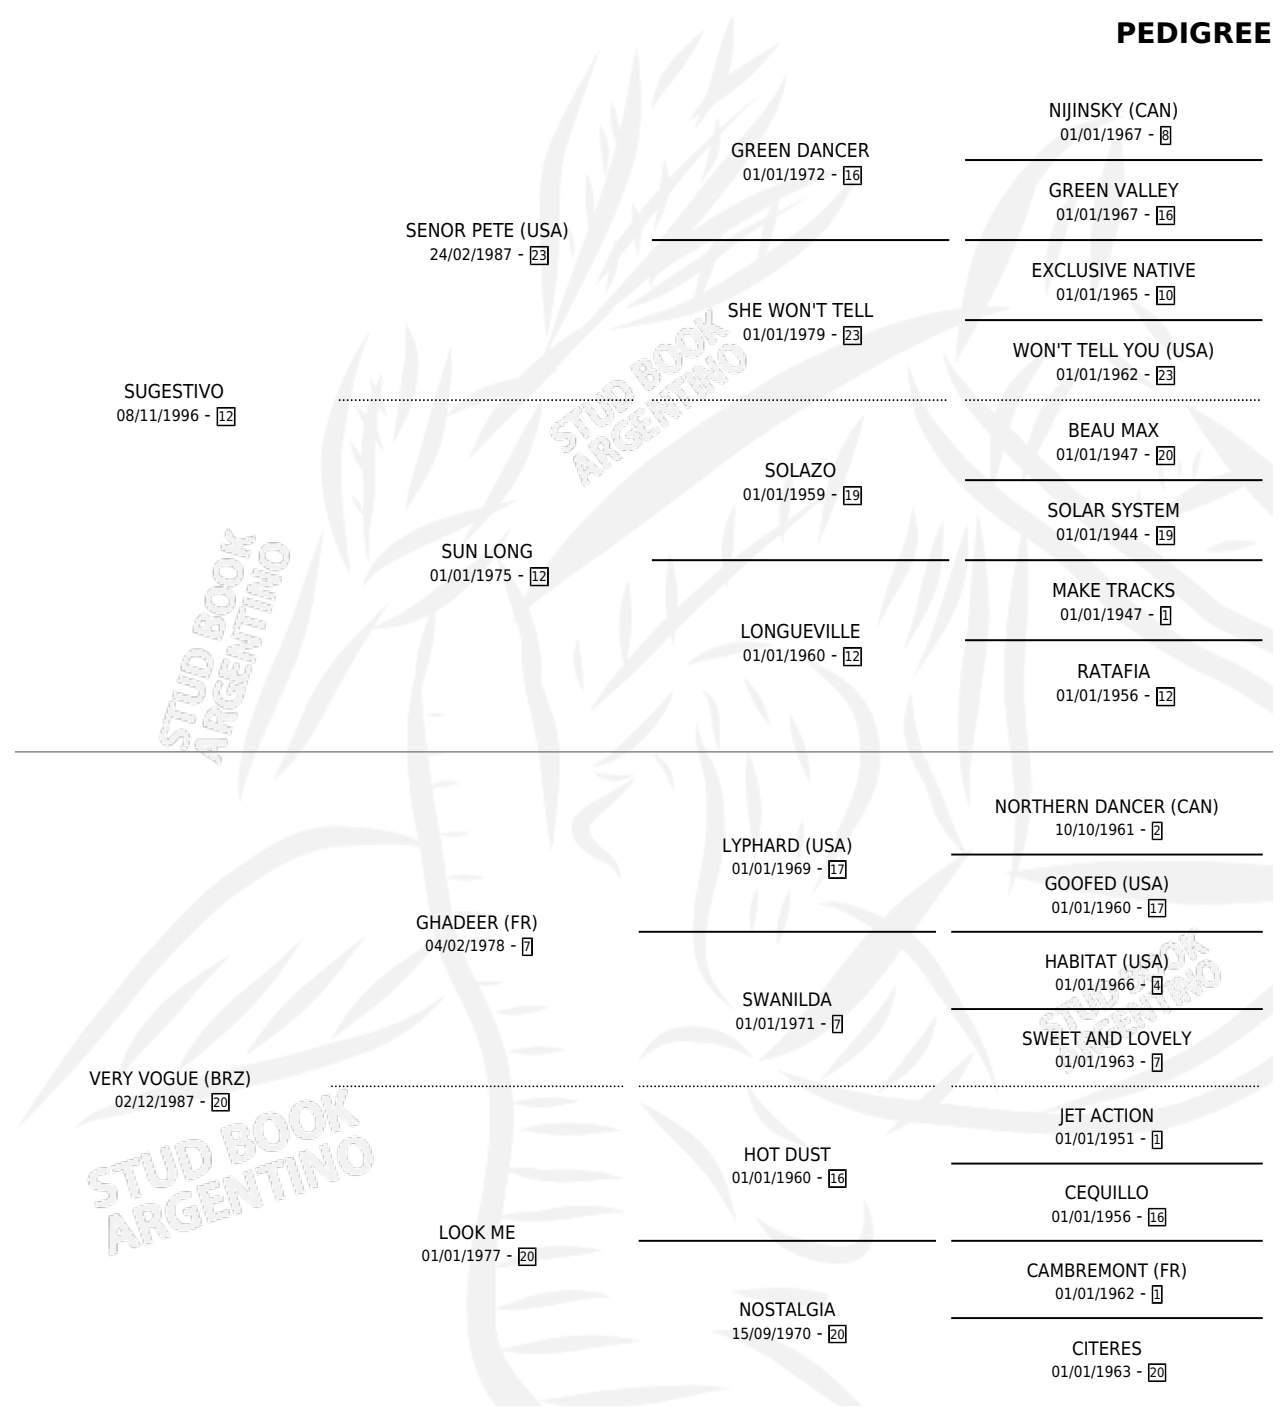

OJALA QUE LLUEVA

por SUGESTIVO y VERY VOGUE (BRZ) por GHAEER (FR)

Argentina · Hembra · Alazan · SP · 02/11/2009
Familia 20-d · Volumen 40

ESTADO

TIPIFICACIÓN SANGUÍNEA	X
TIPIFICACIÓN POR ADN	X
PASAPORTE	X
IDENTIFICACIÓN POR MICROCHIP	X
REPRODUCTOR	✓

Lugar de nacimiento: Yobruji

Criador: Yobruji

PEDIGREE

S

mientos 0 / Efectividad 0.00%

PADRILLO	PRODUCTO	CRIADOR	1ER SERVICIO	ÚLTIMO SERVICIO
KNOCK	∅		04/11/2014	08/11/2014
OJALA QUE LLUEVA			22/11/2013	22/11/2013