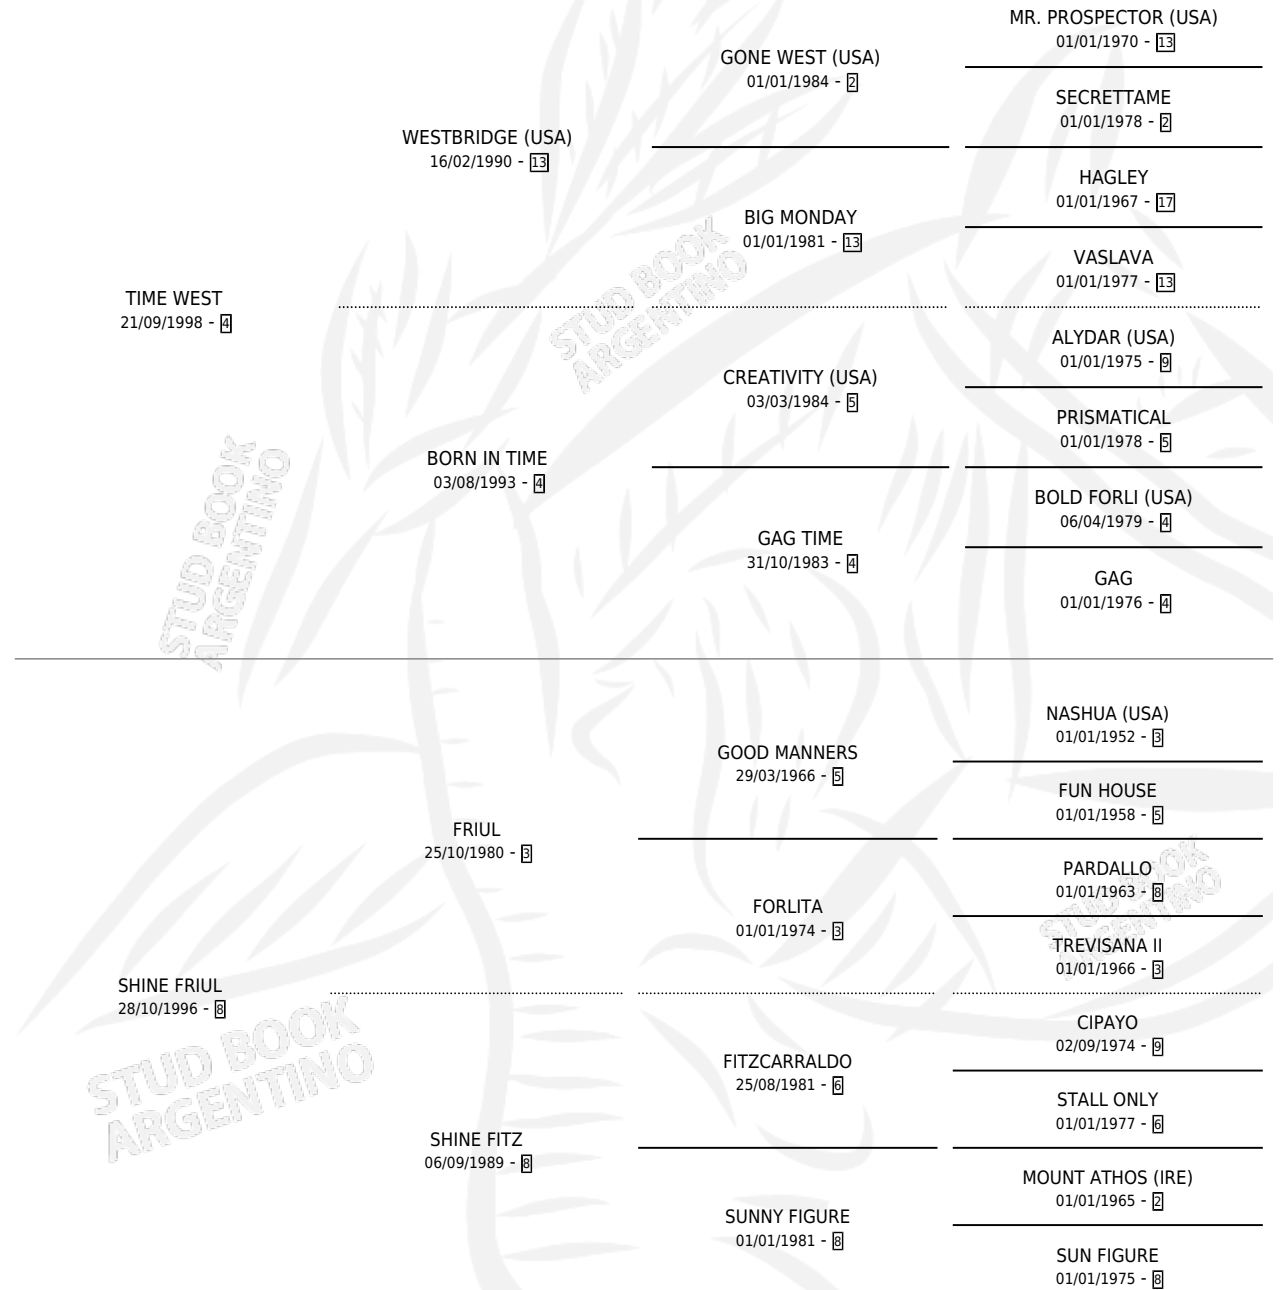

SUEÑO WEST

por TIME WEST y SHINE FRIUL por FRIUL

Argentina · Macho · Alazan · SP · 30/10/2009
Familia 8-j · Volumen 40

ESTADO

TIPIFICACIÓN SANGUÍNEA	X
TIPIFICACIÓN POR ADN	X
PASAPORTE	X
IDENTIFICACIÓN POR MICROCHIP	X
REPRODUCTOR	X

Lugar de nacimiento: Cosa Nostra

Criador: Cosa Nostra

PEDIGREE

SUEÑO WEST

Datos oficiales del Stud Book Argentino

Documento generado el 11/05/2026

studbook.org.ar