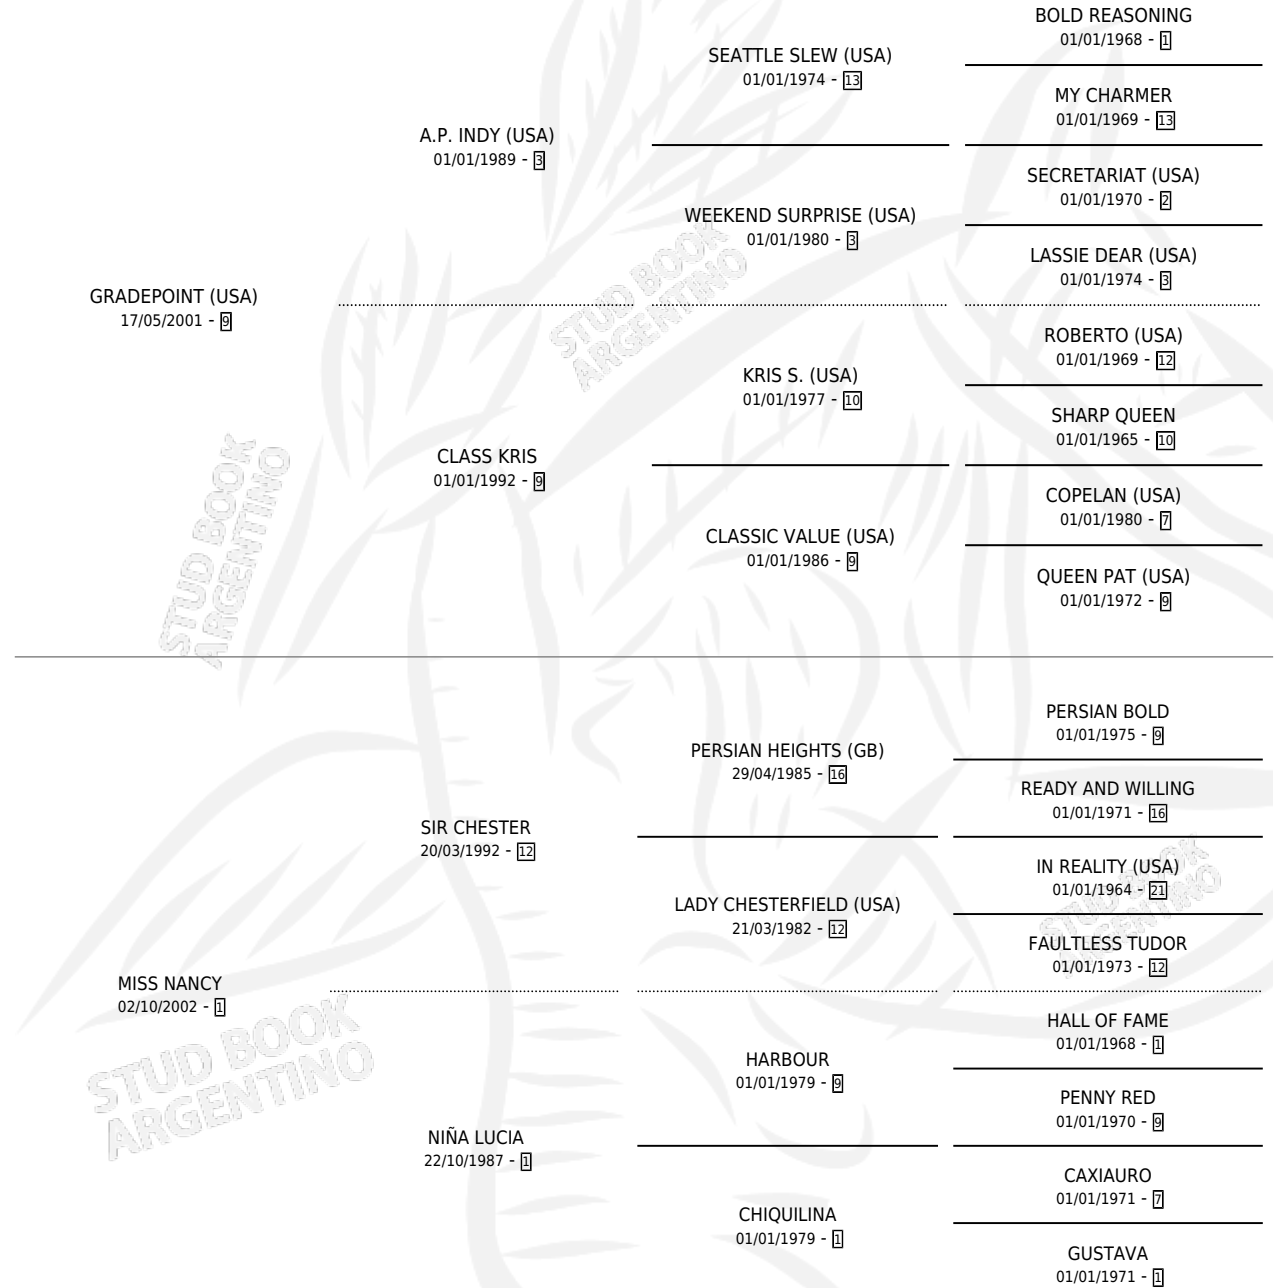

CATANGO INT

por **GRADEPOINT (USA)** y **MISS NANCY** por **SIR CHESTER**

Argentina · Macho · Zaino · SP · 19/10/2009
Familia 1-e · Volumen 40

ESTADO

TIPIFICACIÓN SANGUÍNEA	X
TIPIFICACIÓN POR ADN	✓
PASAPORTE	✓
IDENTIFICACIÓN POR MICROCHIP	✓
REPRODUCTOR	X

Lugar de nacimiento: Caryjuan
Criador: Beran Juan Carlos Alberto

PEDIGREE