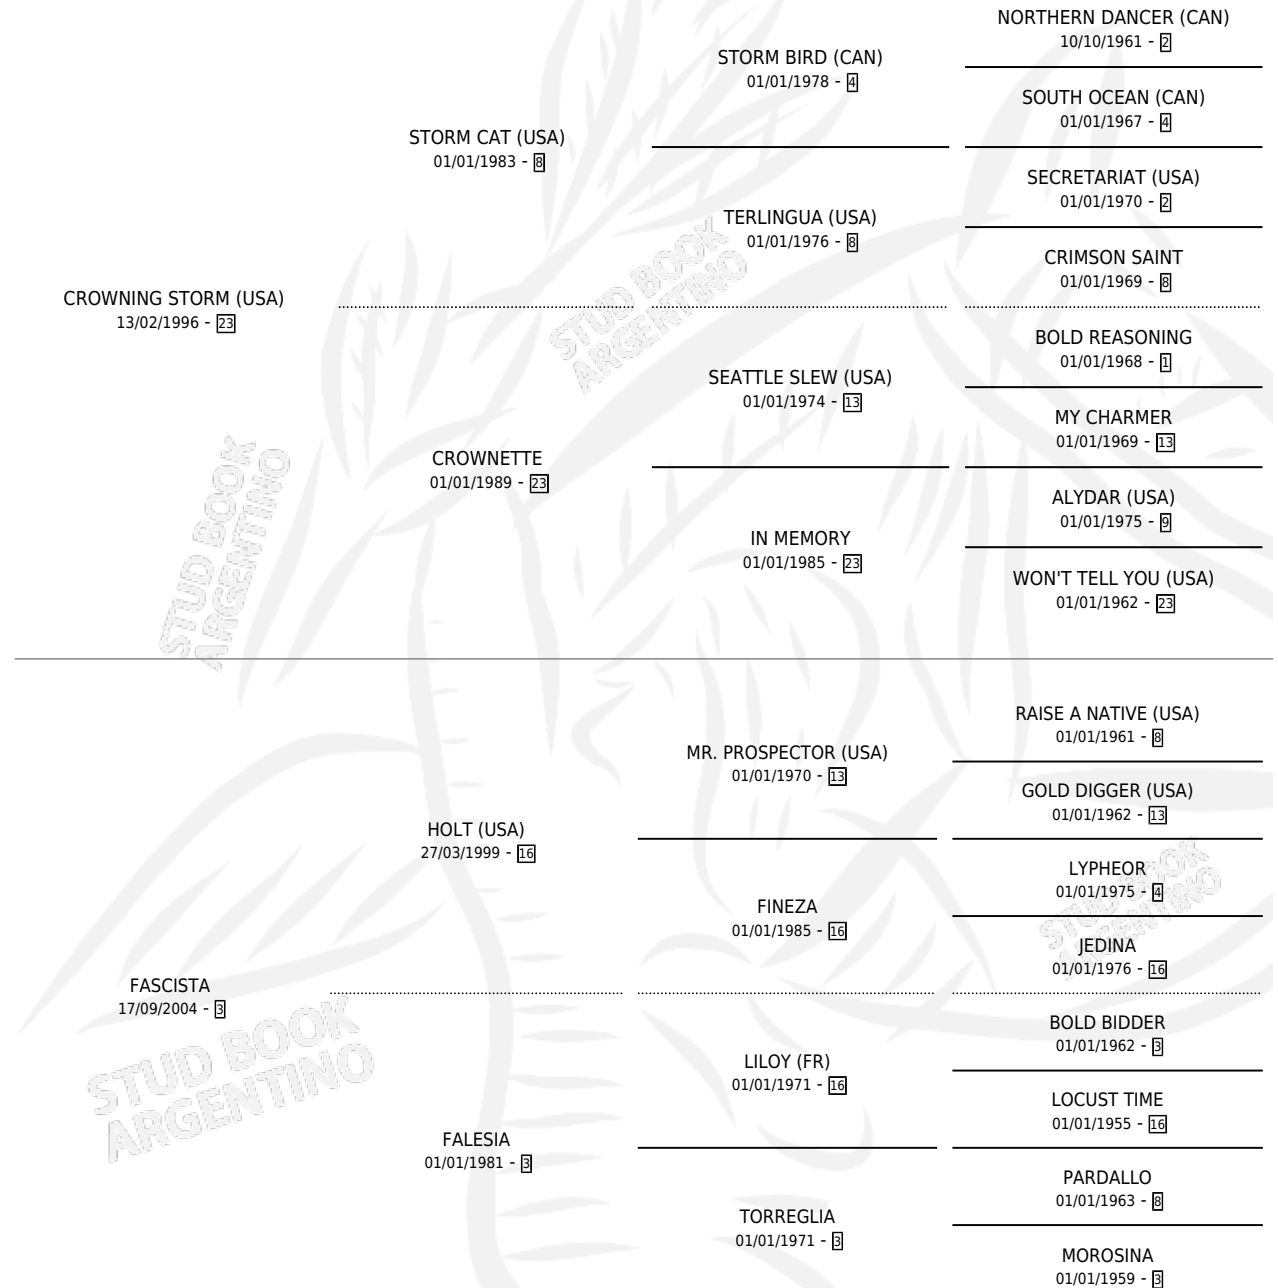

REY FACHERO

por **CROWNING STORM (USA)** y **FASCISTA** por **HOLT (USA)**

Argentina · Macho · Zaino · SP · 26/10/2009
Familia 3-b · Volumen 40

ESTADO

TIPIFICACIÓN SANGUÍNEA	X
TIPIFICACIÓN POR ADN	✓
PASAPORTE	✓
IDENTIFICACIÓN POR MICROCHIP	✓
REPRODUCTOR	X

Lugar de nacimiento: San Ignacio De Loyola
Criador: San Ignacio De Loyola

PEDIGREE

CAMPAÑA

Solo carreras oficiales de Argentina

POR EDAD

EDAD	CC	1°	2°	3°	4°	5°	NP	CLC	CLG	CLCG1	CLGG1	IMPORTE	GANANCIA / CC
4 AÑOS	6	0	0	0	0	0	6	0	0	0	0	\$0	\$0
5 AÑOS	4	0	0	0	0	0	4	0	0	0	0	\$1,720	\$430
TOTALES	10	0	0	0	0	0	10	0	0	0	0	\$1,720	\$172
%		0.0%	0.0%	0.0%	0.0%	0.0%	100%	0.0%	0.0%	0.0%	0.0%		