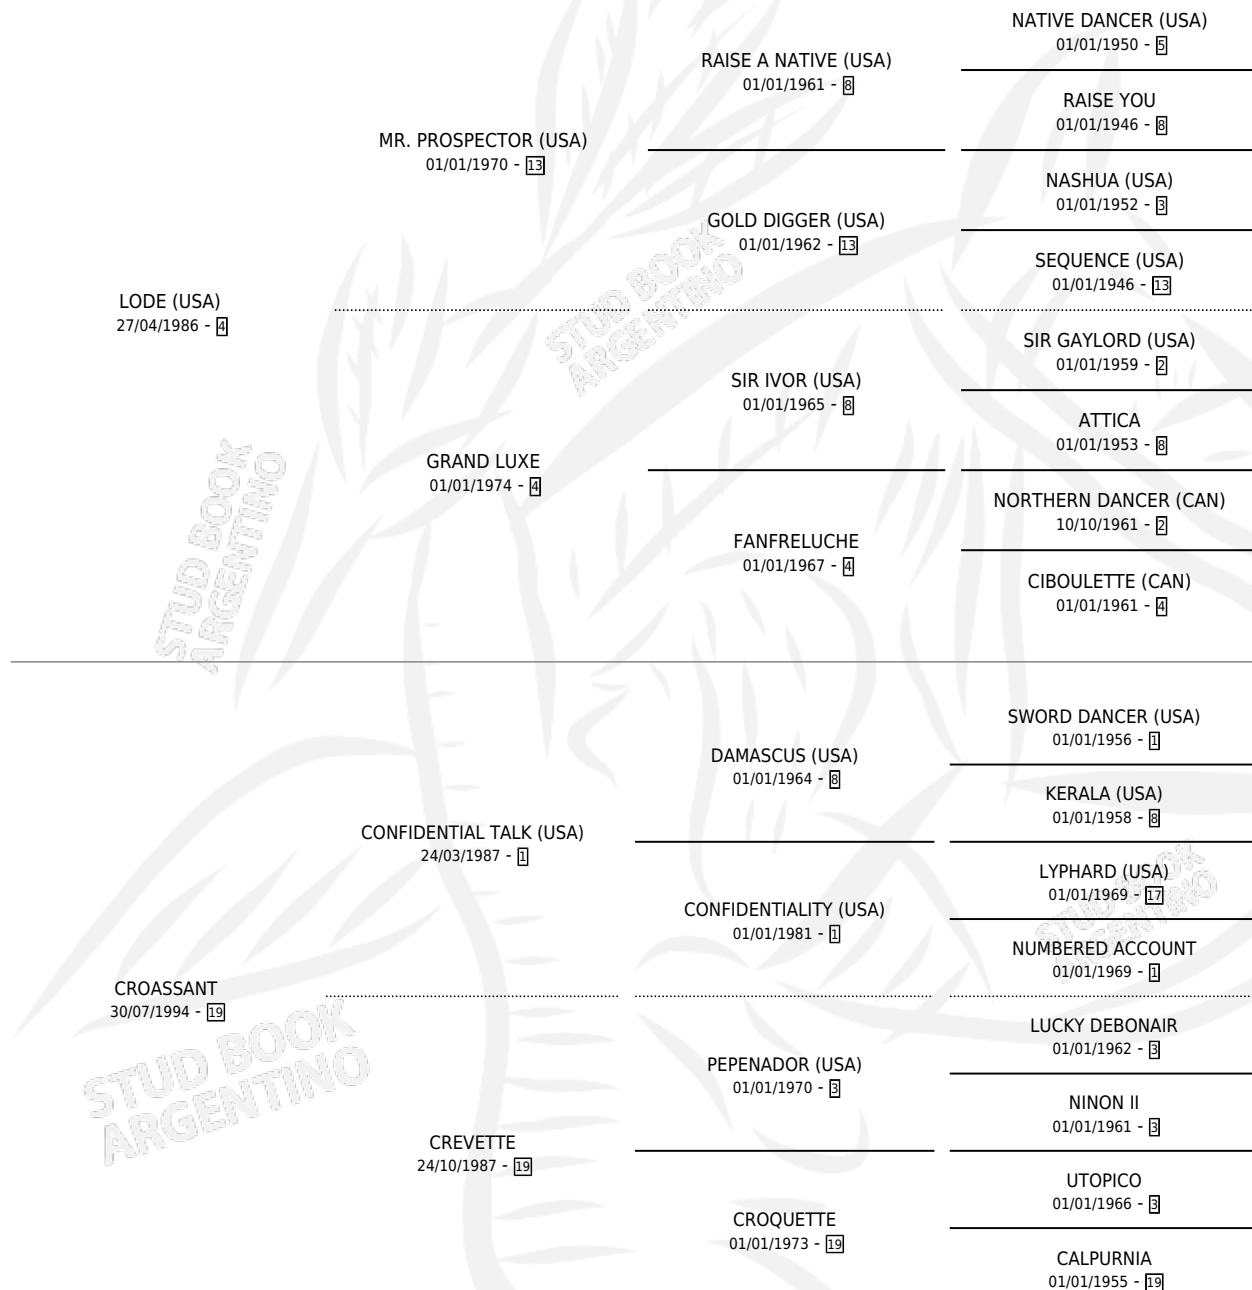

LEVURE

por **LODE (USA)** y **CROASSANT** por **CONFIDENTIAL TALK (USA)**

Argentina · Hembra · Alazan · SP · 30/10/2009
Familia 19-c · Volumen 40

ESTADO

TIPIFICACIÓN SANGUÍNEA	X
TIPIFICACIÓN POR ADN	✓
PASAPORTE	✓
IDENTIFICACIÓN POR MICROCHIP	✓
REPRODUCTOR	✓

Lugar de nacimiento: Santa María De Araras
Criador: San Ignacio De Loyola

~

HIJOS

	MACHOS	HEMBRAS
8 NACIERON	1	7
2 CORRIERON	0	2
2 GANARON	0	2

0	0	0
GANADORES CL	GANADORES GR	GANADORES G1

PEDIGREE

CAMPAÑA

Solo carreras oficiales de Argentina