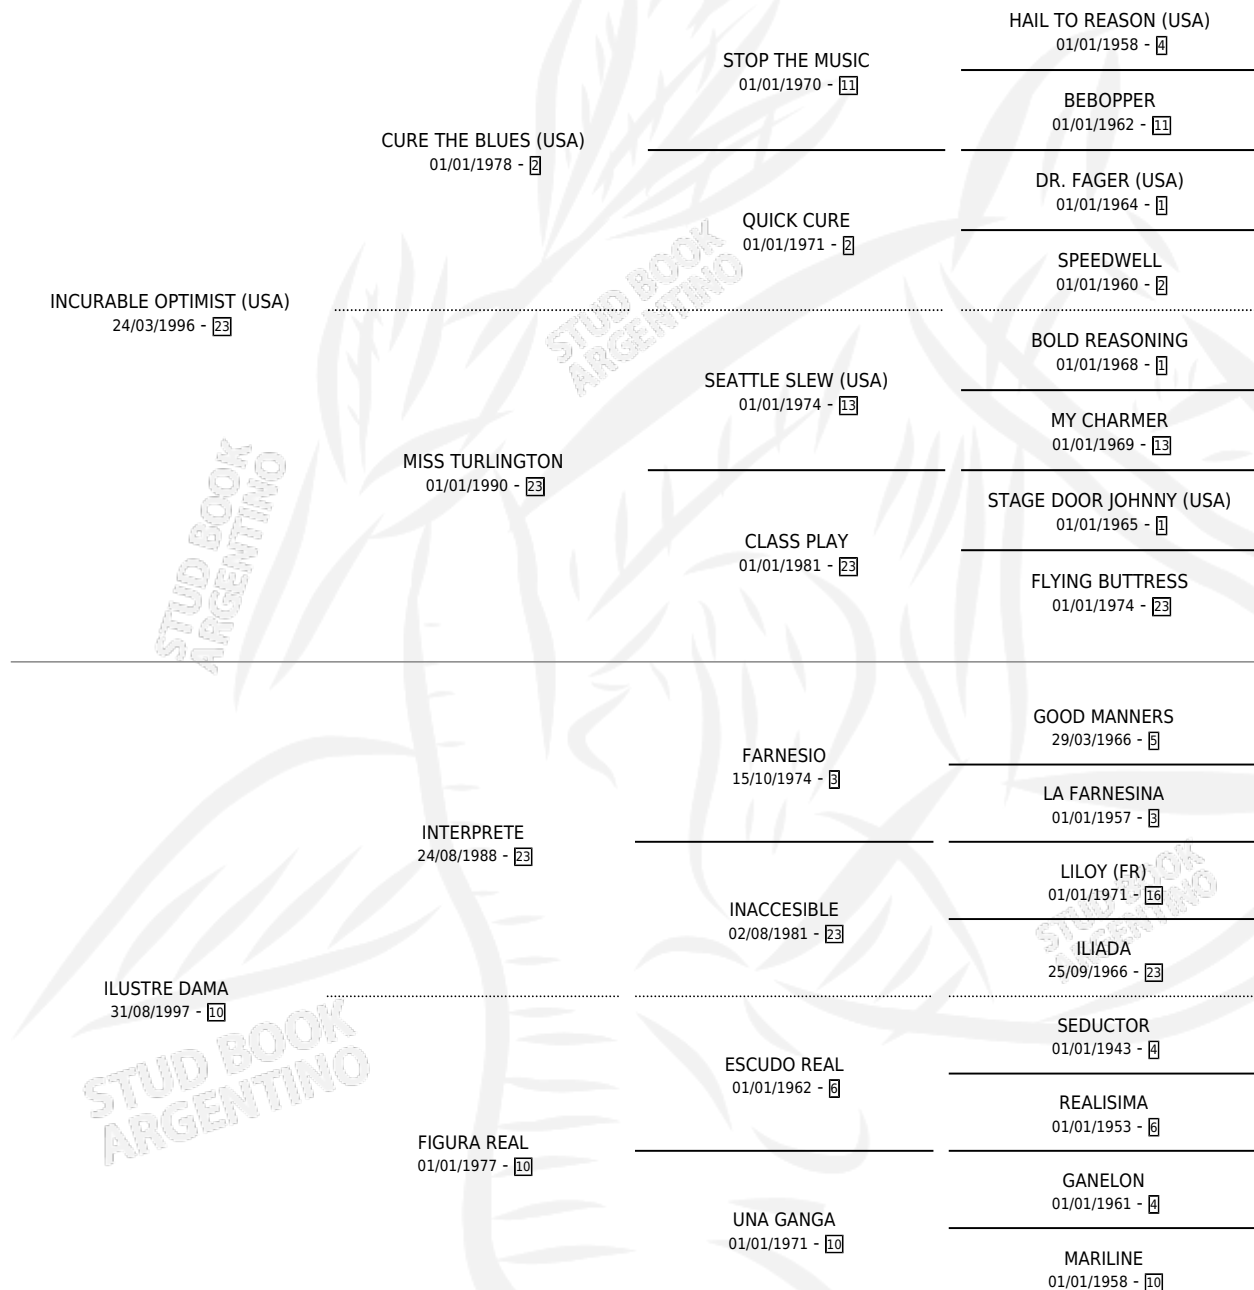

BELAKANE

por **INCURABLE OPTIMIST (USA)** y **ILUSTRE DAMA** por **INTERPRETE**

Argentina · Hembra · Alazan · SP · 12/10/2009
Familia 10-d · Volumen 40

ESTADO

TIPIFICACIÓN SANGUÍNEA	X
TIPIFICACIÓN POR ADN	✓
PASAPORTE	✓
IDENTIFICACIÓN POR MICROCHIP	✓
REPRODUCTOR	✓

Lugar de nacimiento: El Paraíso

Criador: El Paraíso

~

HIJOS

	MACHOS	HEMBRAS
2 NACIERON	1	1
2 CORRIERON	1	1
1 GANARON	1	0

0	0	0
GANADORES CL	GANADORES GR	GANADORES G1

PEDIGREE

S

mientos 2 / Efectividad 100%

PADRILLO	PRODUCTO	CRIADOR	1ER SERVICIO	ÚLTIMO SERVICIO
PAINTER	KAIRO'S PAINT (M Z, 19/11/2015)	EL PARAISO	05/11/2014	05/11/2014
EVILASIO	PROFETIZA (H Z, 11/10/2014)	JAGUEL GRANDE	01/11/2013	01/11/2013