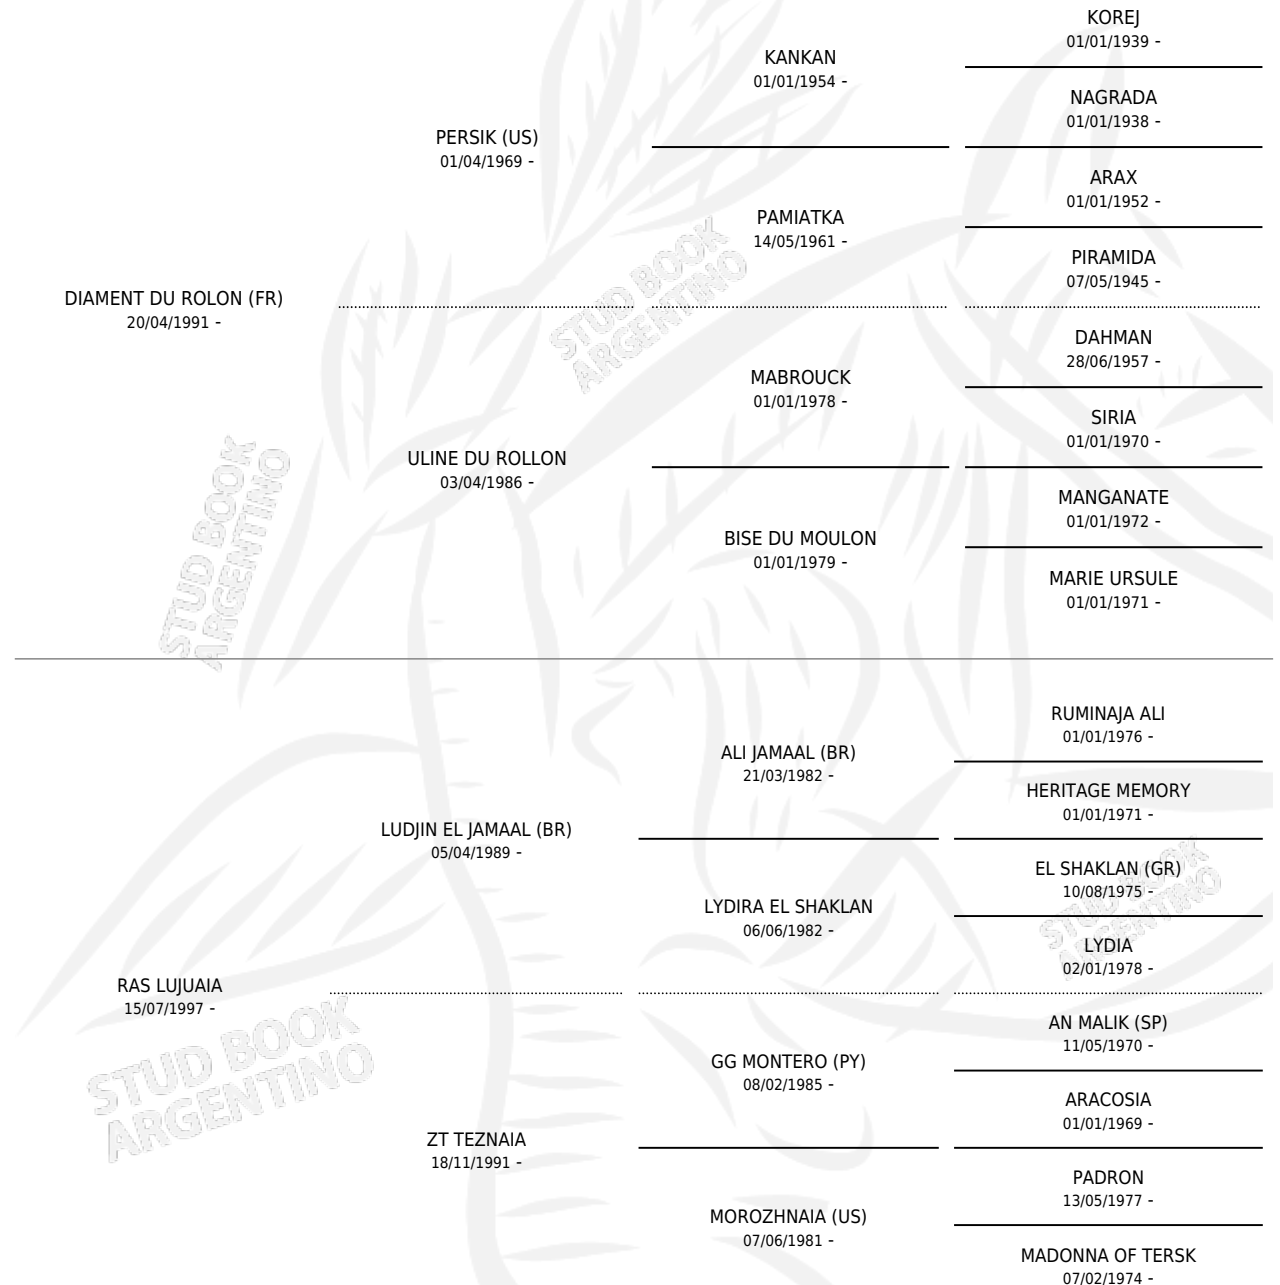

RAS LUJO

por **DIAMENT DU ROLON (FR)** y **RAS LUJUAIA** por **LUDJIN EL JAMAAL (BR)**

Argentina · Macho · Alazan · AP · 30/10/2009
Familia · Volumen 40

ESTADO

TIPIFICACIÓN SANGUÍNEA	X
TIPIFICACIÓN POR ADN	X
PASAPORTE	X
IDENTIFICACIÓN POR MICROCHIP	X
REPRODUCTOR	X

Lugar de nacimiento: Las Cortaderas

Criador: Las Cortaderas

PEDIGREE