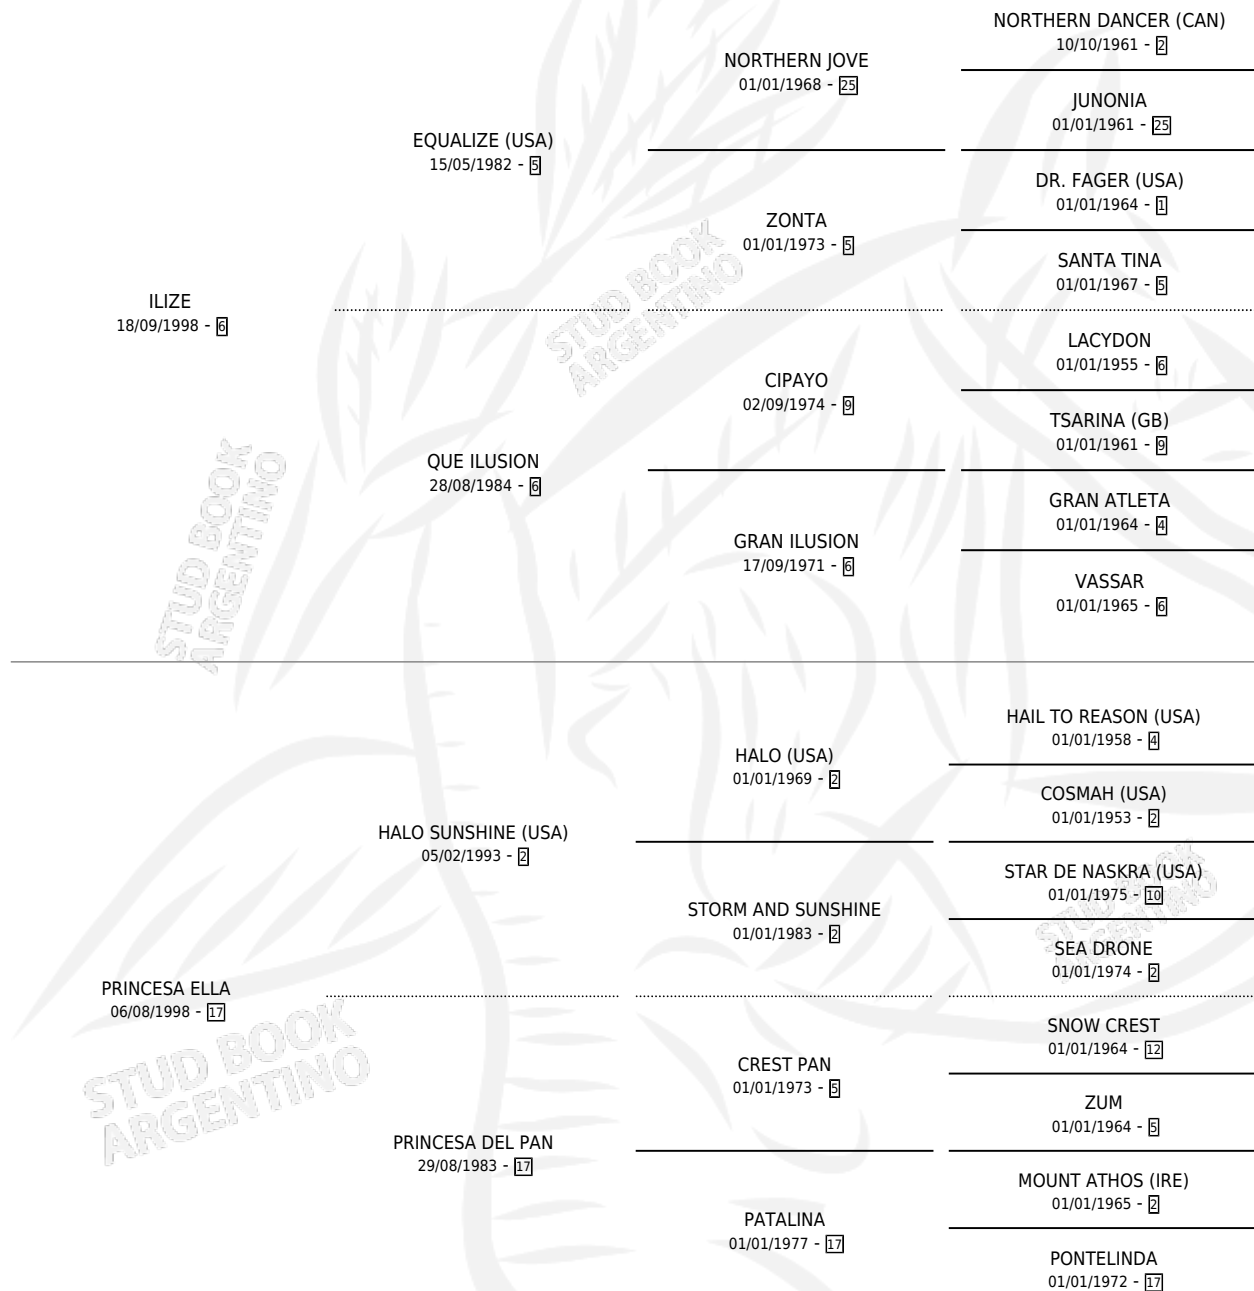

PRINCIPE ILIZE

por ILIZE y PRINCESA ELLA por HALO SUNSHINE (USA)

Argentina · Macho · Zaino · SP · 14/10/2009
Familia 17-c · Volumen 40

ESTADO

TIPIFICACIÓN SANGUÍNEA	X
TIPIFICACIÓN POR ADN	X
PASAPORTE	X
IDENTIFICACIÓN POR MICROCHIP	X
REPRODUCTOR	X

Lugar de nacimiento: La Milagrosa

Criador: Sin dato

PEDIGREE