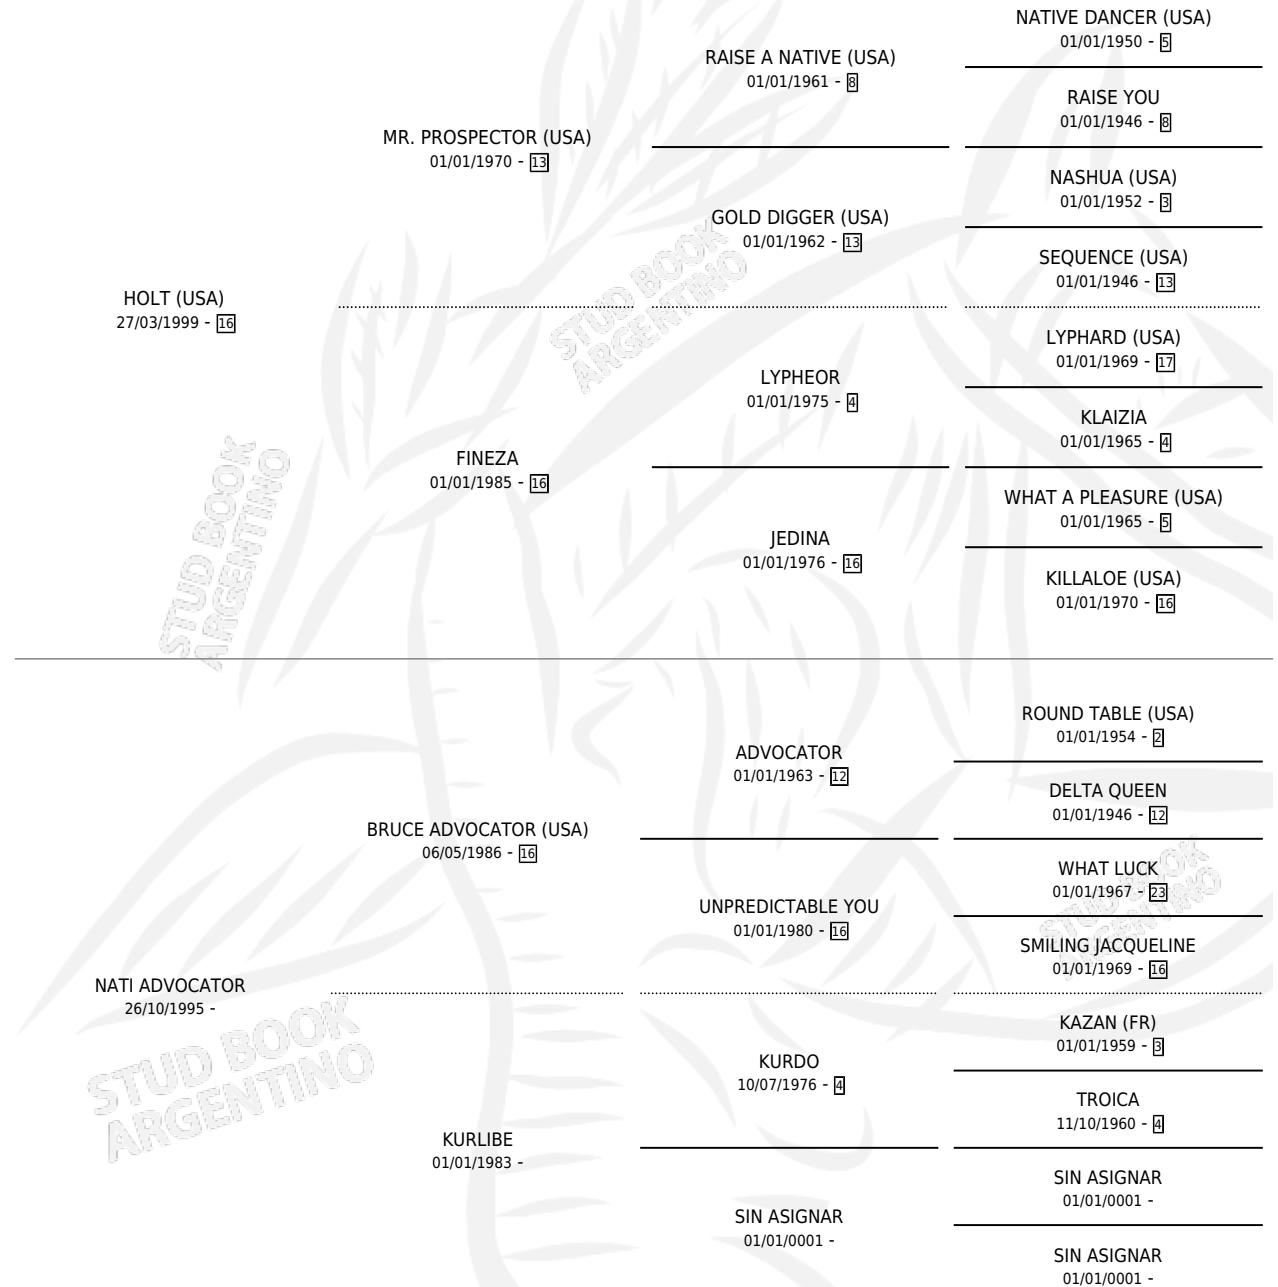

CON NATURALIDAD

por **HOLT (USA)** y **NATI ADVOCATOR** por **BRUCE ADVOCATOR (USA)**

Argentina · Hembra · Zaino · SP · 03/11/2009
Familia · Volumen 40

ESTADO

TIPIFICACIÓN SANGUÍNEA	X
TIPIFICACIÓN POR ADN	✓
PASAPORTE	✓
IDENTIFICACIÓN POR MICROCHIP	✓
REPRODUCTOR	X

Lugar de nacimiento: Campo particular

Criador: Gomez Eduardo Benito y Sarciat Dora

PEDIGREE

CAMPAÑA

Solo carreras oficiales de Argentina

POR EDAD

EDAD	CC	1°	2°	3°	4°	5°	NP	CLC	CLG	CLCG1	CLGG1	IMPORTE	GANANCIA / CC
3 AÑOS	3	0	0	0	0	1	2	0	0	0	0	\$3,200	\$1,067
4 AÑOS	1	0	0	0	1	0	0	0	0	0	0	\$3,000	\$3,000
TOTALES	4	0	0	0	1	1	2	0	0	0	0	\$6,200	\$1,550
%		0.0%	0.0%	0.0%	25.0%	25.0%	50.0%	0.0%	0.0%	0.0%	0.0%		