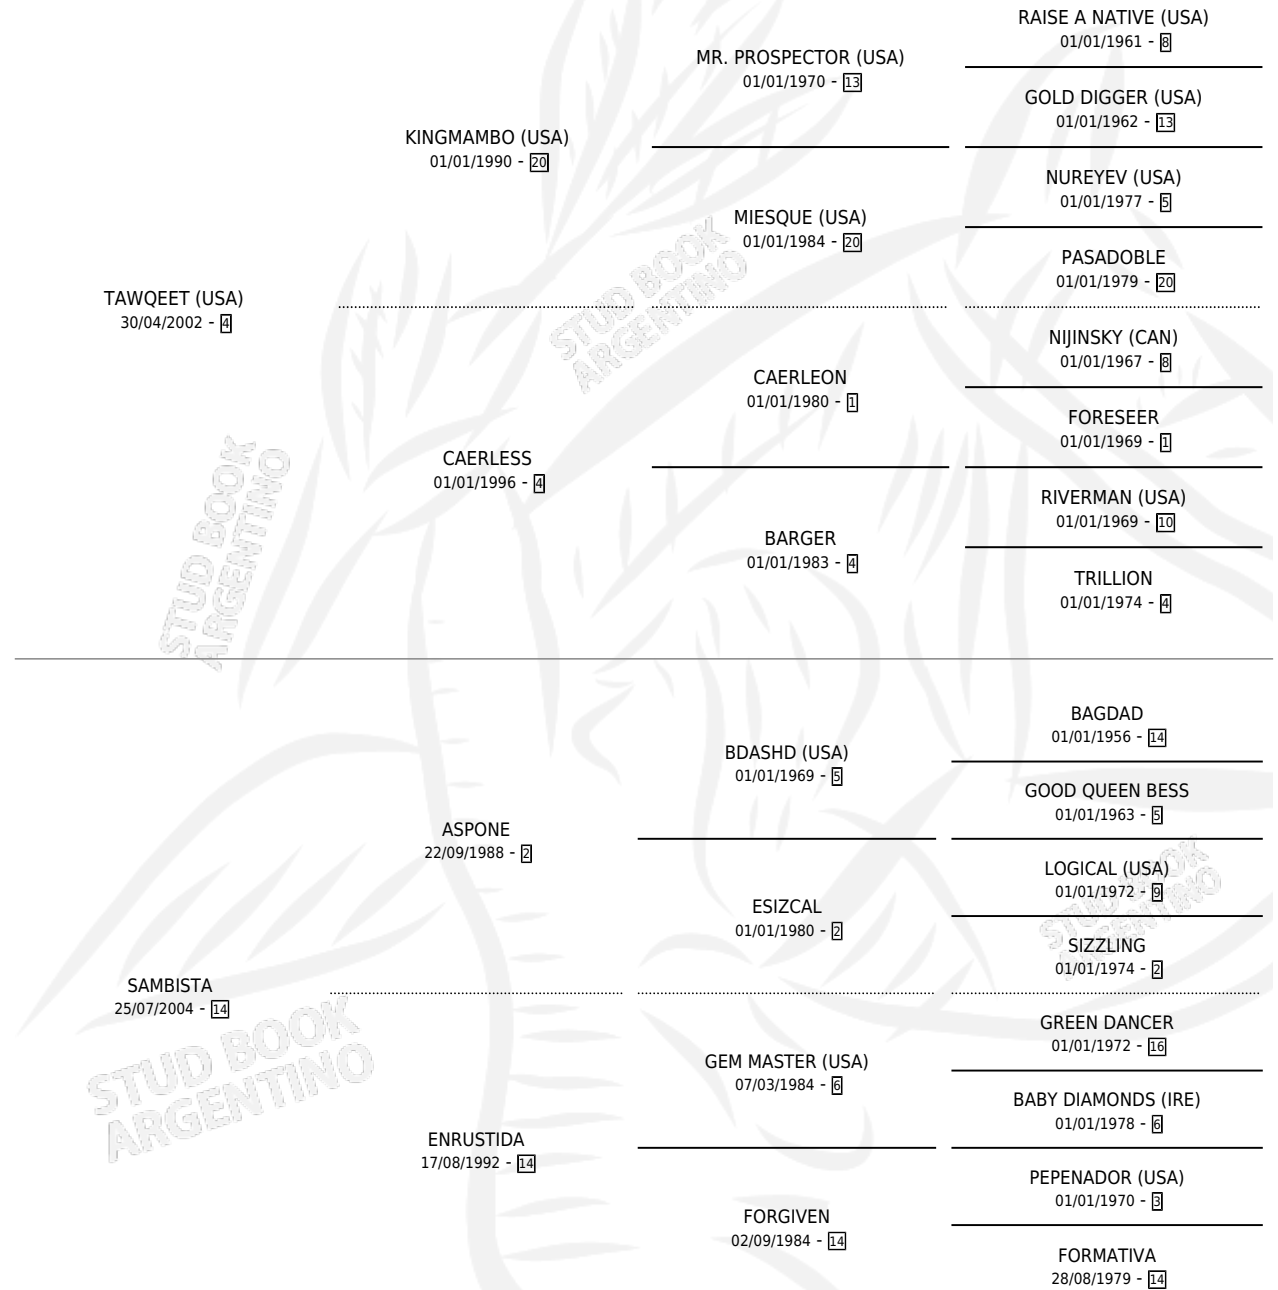

QUEEN SAMBITA

por TAWQEET (USA) y SAMBISTA por ASPONE

Argentina · Hembra · Zaino Doradillo · SP · 18/10/2009
Familia 14-a · Volumen 40

ESTADO

| | |
|------------------------------|---|
| TIPIFICACIÓN SANGUÍNEA | X |
| TIPIFICACIÓN POR ADN | ✓ |
| PASAPORTE | ✓ |
| IDENTIFICACIÓN POR MICROCHIP | ✓ |
| REPRODUCTOR | ✓ |

Lugar de nacimiento: Peter Corazon

Criador: Pettinari Edmundo Jorge

~

HIJOS

| | MACHOS | HEMBRAS |
|------------|--------|---------|
| 1 NACIERON | 1 | 0 |

SIN ACTUACIONES

PEDIGREE

S