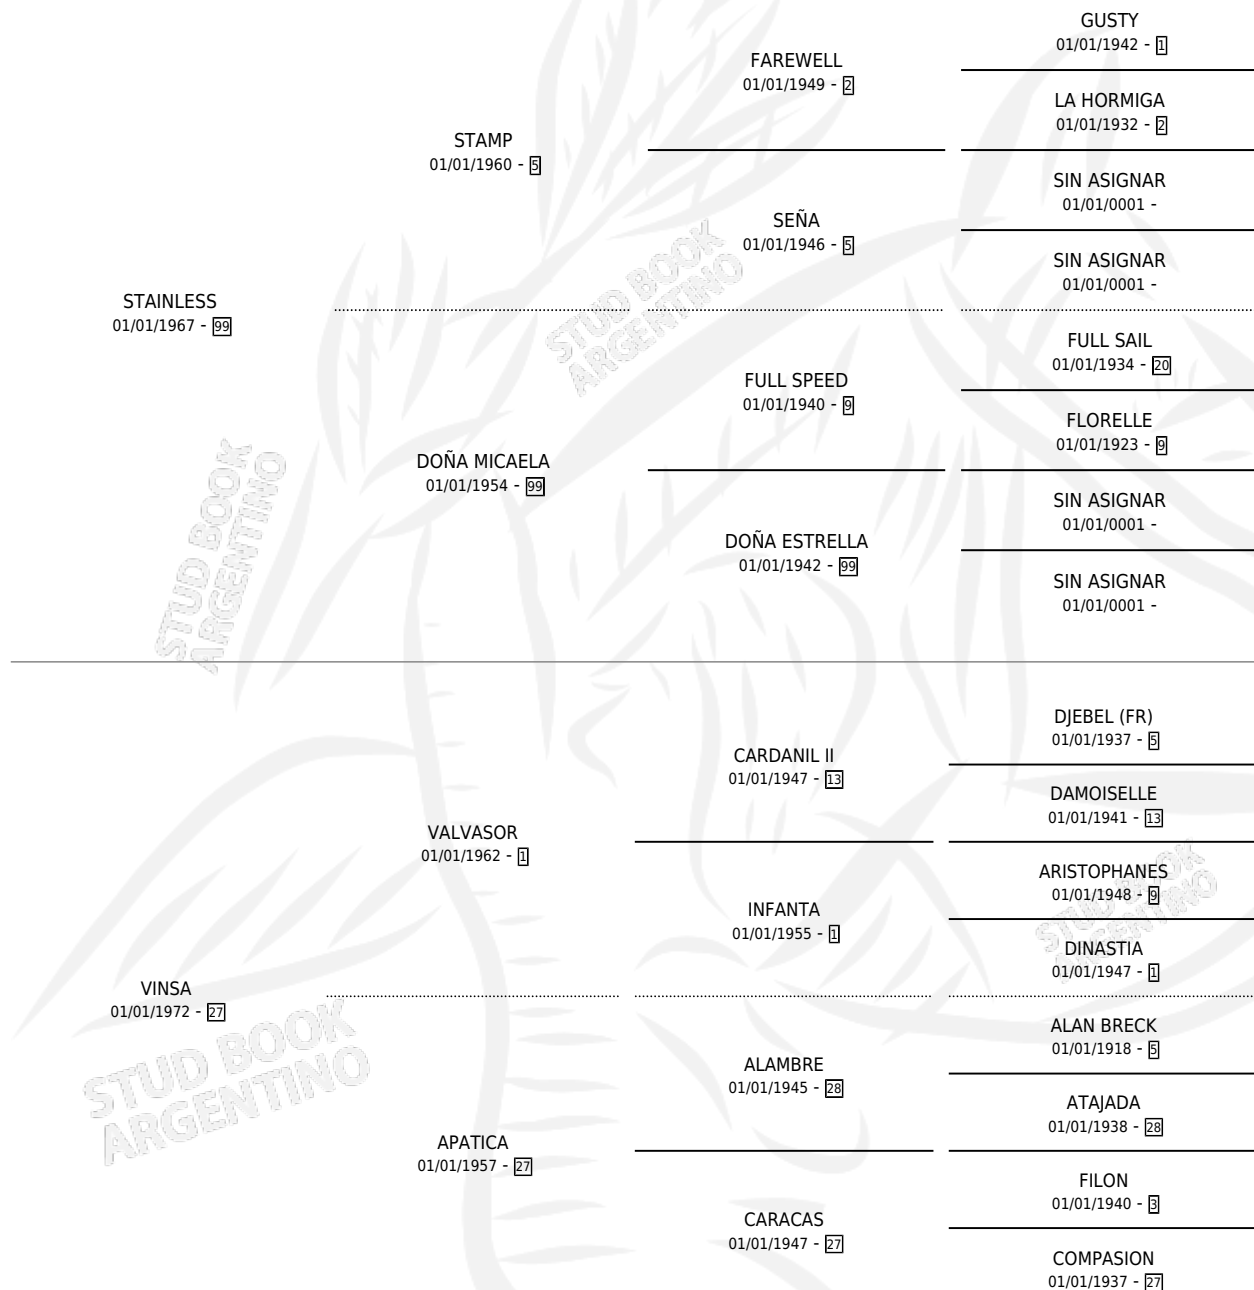

SAINLA

por **STAINLESS** y **VINSA** por **VALVASOR**

Argentina · Hembra · Zaino Colorado · SP · 01/01/1975
Familia 27 · Volumen 29

ESTADO

TIPIFICACIÓN SANGUÍNEA	X
TIPIFICACIÓN POR ADN	X
PASAPORTE	X
IDENTIFICACIÓN POR MICROCHIP	X
REPRODUCTOR	✓

Lugar de nacimiento: Campo Particular

Criador: Sin dato

~

HIJOS

	MACHOS	HEMBRAS
5 NACIERON	3	2
1 CORRIERON	1	0
1 GANARON	1	0
0 GANADORES CL	0 GANADORES GR	0 GANADORES G1

PEDIGREE

S

mientos 5 / Efectividad 83.33%

PADRILLO	PRODUCTO	CRIADOR	1ER SERVICIO	ÚLTIMO SERVICIO
CREPWOOD	EL SIBERIANO (M Z, 15/10/1992)	SIN DATO	08/08/1991	06/11/1991
CREPWOOD	∅		03/12/1987	05/12/1987
CREPWOOD	SHACA (M Z, 22/10/1987)	SIN DATO	24/11/1986	26/11/1986
BUONVICINO	SABLE (M A, 18/09/1986)	SIN DATO	25/09/1985	30/09/1985
BUONVICINO	SOLDINESCA (H Z, 02/10/1984)	SIN DATO		
BUONVICINO	LA NANCY (H ZD, 18/09/1985)	SIN DATO		