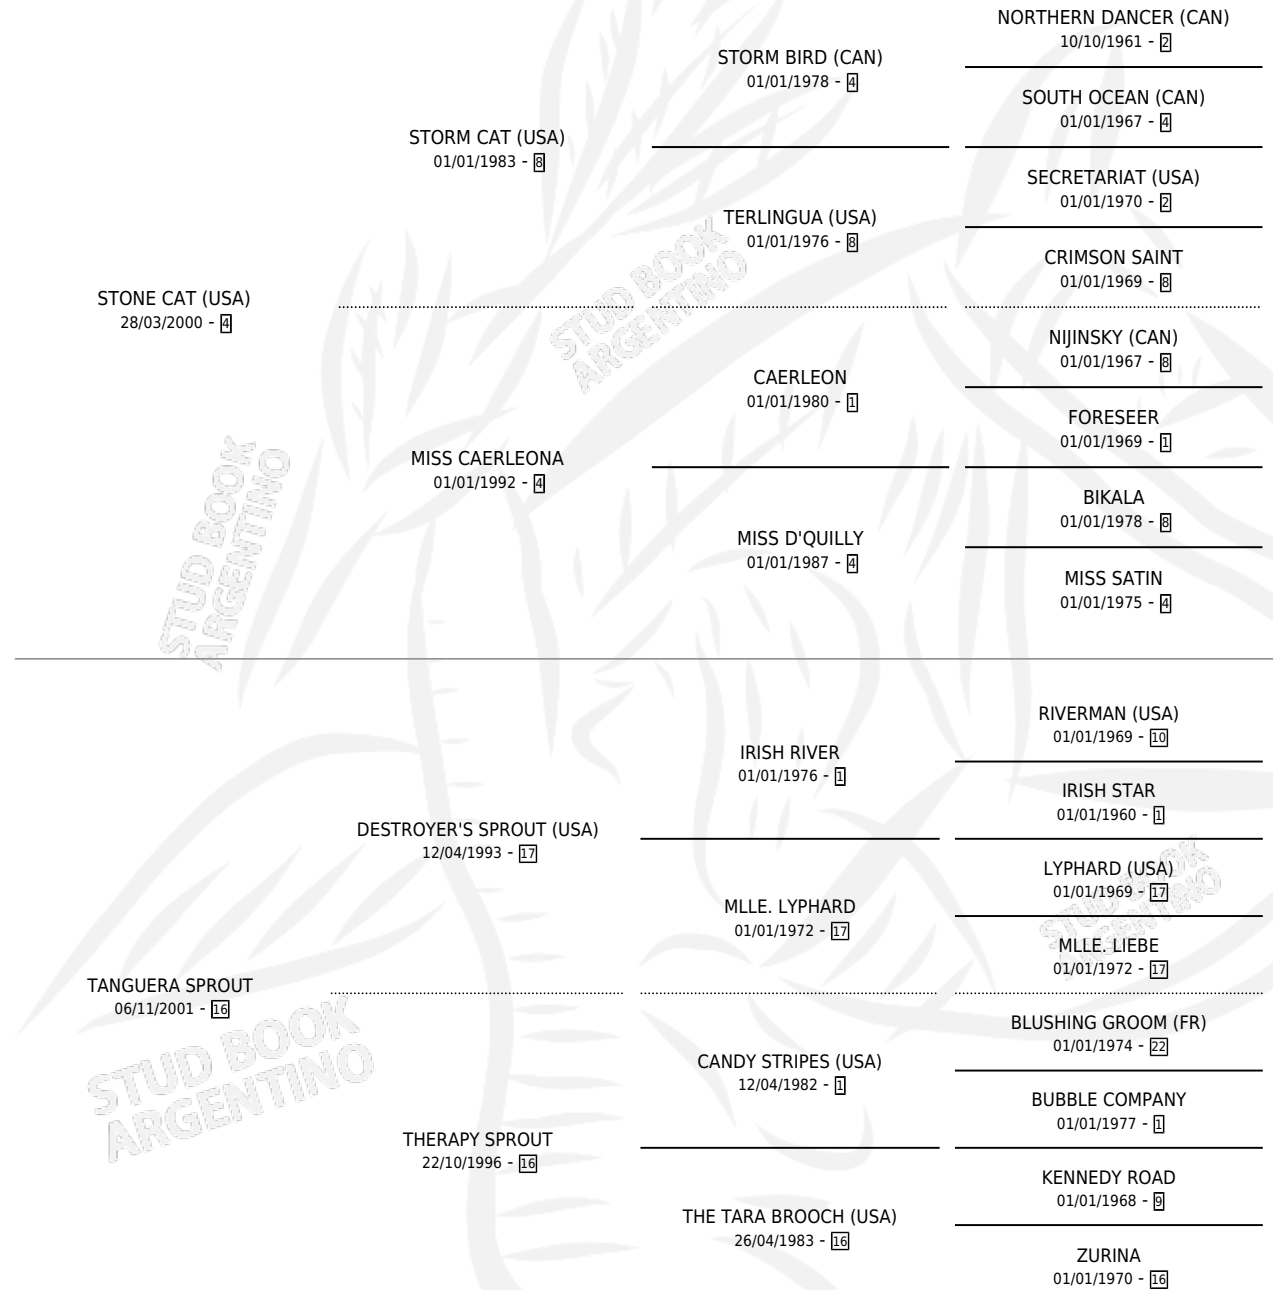

LEYLA SPROUT

por **STONE CAT (USA)** y **TANGUERA SPROUT** por
DESTROYER'S SPROUT (USA)

Argentina · Hembra · Alazan · SP · 06/11/2009
Familia 16-e · Volumen 40

ESTADO

TIPIFICACIÓN SANGUÍNEA	X
TIPIFICACIÓN POR ADN	X
PASAPORTE	X
IDENTIFICACIÓN POR MICROCHIP	X
REPRODUCTOR	X

Lugar de nacimiento: Los Retoños

Criador: Los Retoños

PEDIGREE

LEYLA SPROUT

Datos oficiales del Stud Book Argentino

Documento generado el 05/05/2026

studbook.org.ar