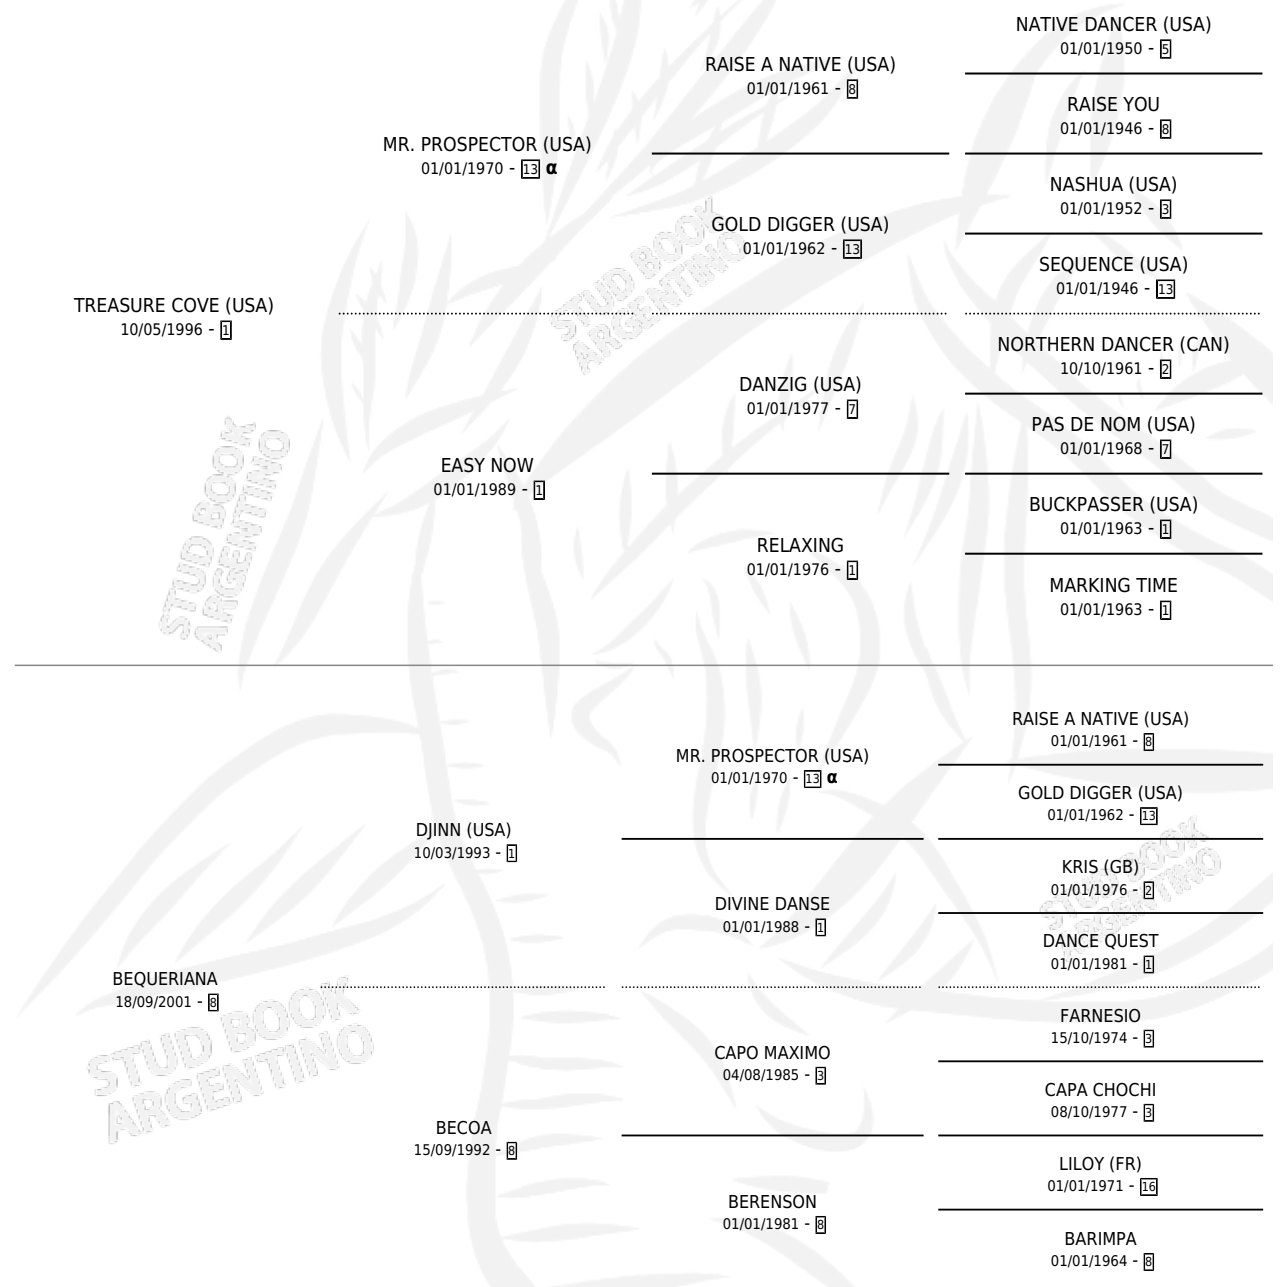

FIESTA NOCTURNA

por **TREASURE COVE (USA)** y **BEQUERIANA** por **DJINN (USA)**

Argentina · Hembra · Zaino · SP · 10/10/2009
Familia 8-a · Volumen 40

ESTADO

TIPIFICACIÓN SANGUÍNEA	X
TIPIFICACIÓN POR ADN	✓
PASAPORTE	✓
IDENTIFICACIÓN POR MICROCHIP	✓
REPRODUCTOR	✓

Lugar de nacimiento: Los Educaditos
Criador: Alza Martin Hector Eduardo

~

HIJOS

	MACHOS	HEMBRAS
1 NACIERON	1	0
SIN ACTUACIONES		

PEDIGREE

INBREEDING : α

S

mientos 1 / Efectividad 33.33%

PADRILLO	PRODUCTO	CRIADOR	1ER SERVICIO	ÚLTIMO SERVICIO
ALIWEN	∅		21/11/2016	21/11/2016
EX CHAMP	FENSO CHAMP (M TZ, 20/12/2015)	LA ENSENADA	30/12/2014	30/12/2014
EX CHAMP	MURIO EL 04/01/2016		28/12/2013	28/12/2013