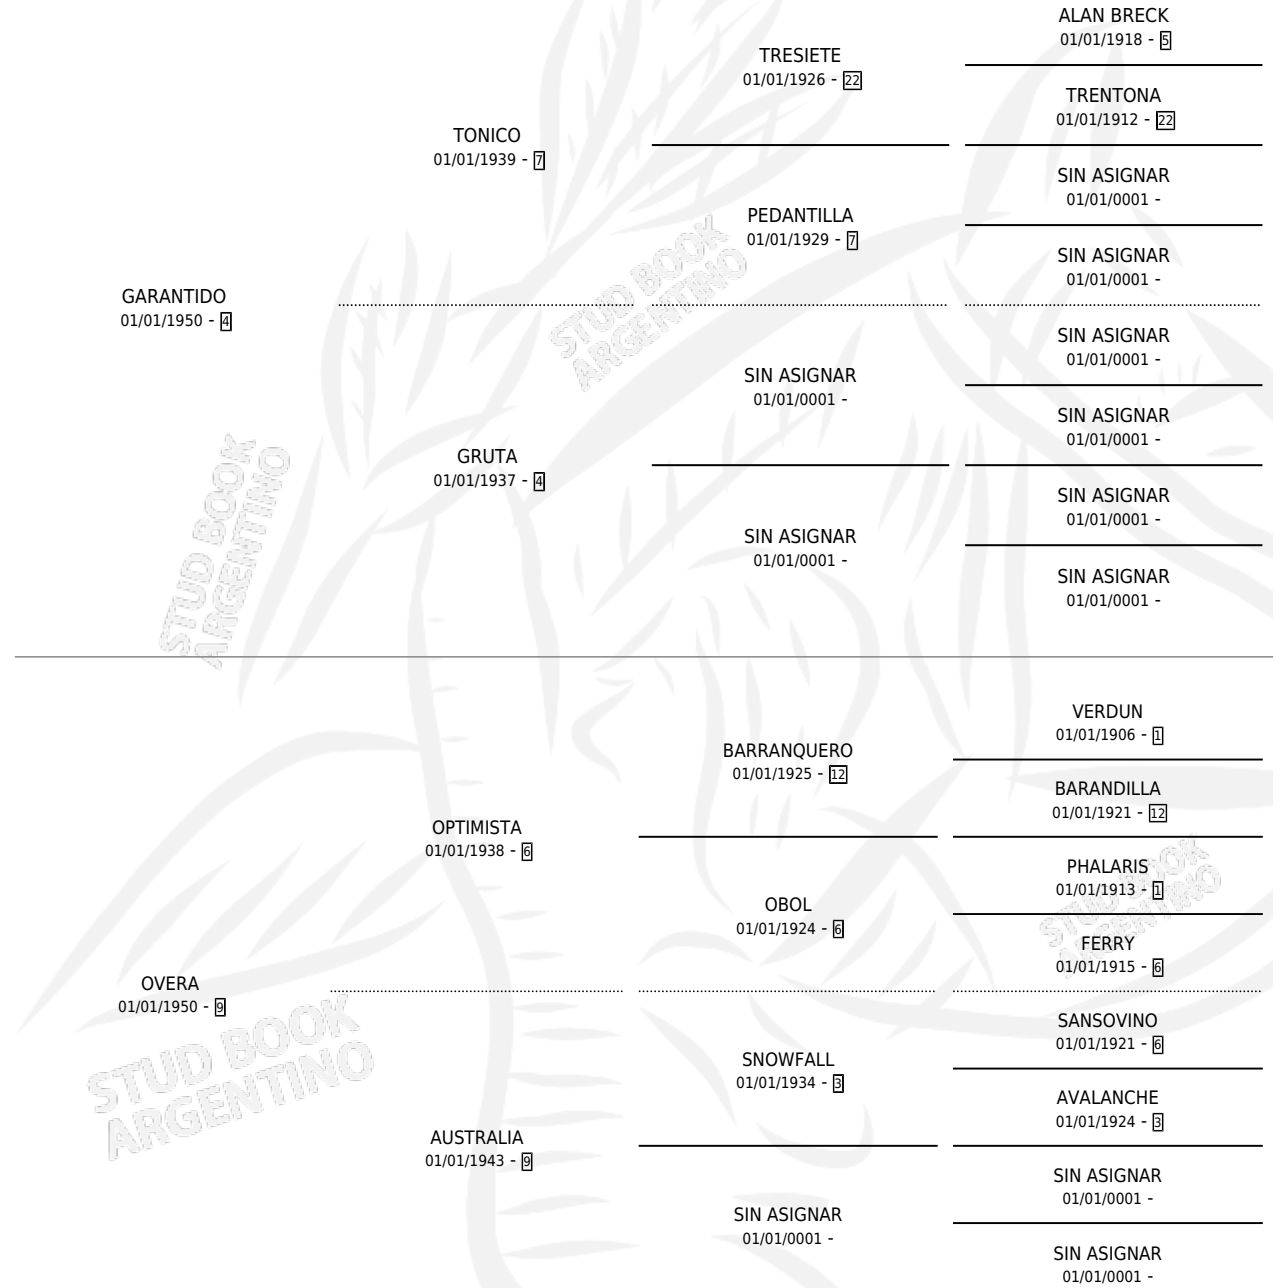

OVERITA

por GARANTIDO y OVERA por OPTIMISTA

Argentina · Hembra · Alazan · SP · 01/01/1962
Familia 9-g · Volumen 24

ESTADO

TIPIFICACIÓN SANGUÍNEA	X
TIPIFICACIÓN POR ADN	X
PASAPORTE	X
IDENTIFICACIÓN POR MICROCHIP	X
REPRODUCTOR	✓

Lugar de nacimiento: Campo particular

Criador: Sin dato

~

HIJOS

	MACHOS	HEMBRAS
6 NACIERON	0	6
SIN ACTUACIONES		

PEDIGREE