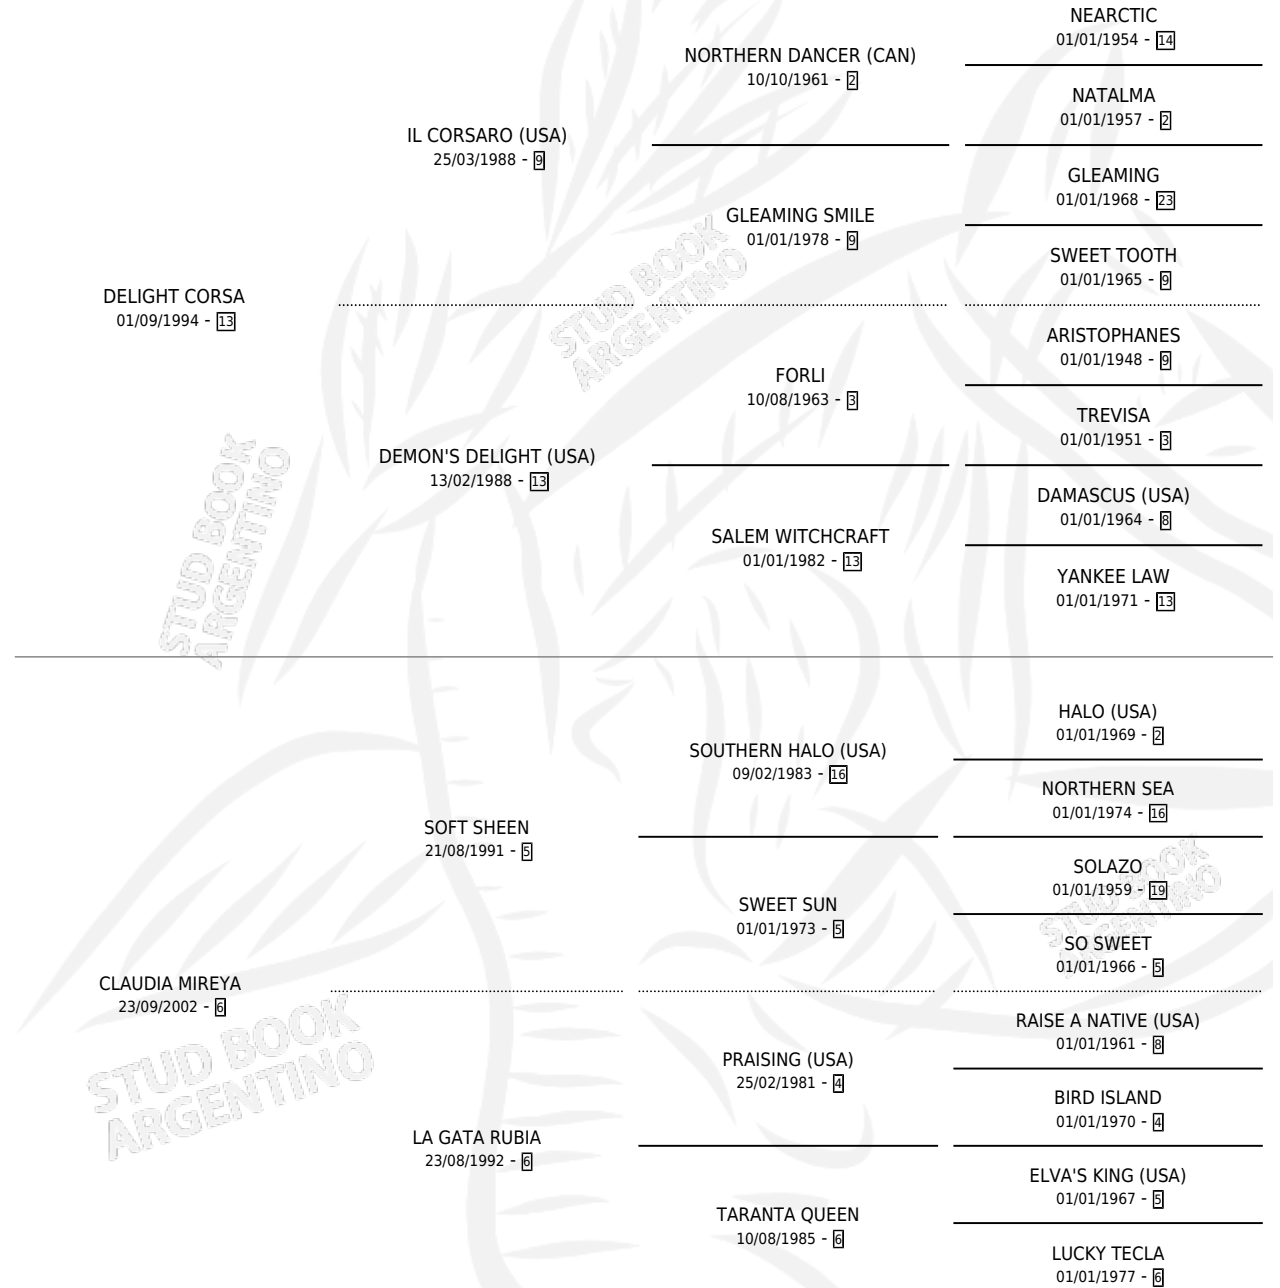

CLAUDIO FRANCO

por DELIGHT CORSA y CLAUDIA MIREYA por SOFT SHEEN

Argentina · Macho · Alazan · SP · 20/10/2009
Familia 6-f · Volumen 40

ESTADO

TIPIFICACIÓN SANGUÍNEA	X
TIPIFICACIÓN POR ADN	X
PASAPORTE	X
IDENTIFICACIÓN POR MICROCHIP	X
REPRODUCTOR	X

Lugar de nacimiento: Quenuma
Criador: Chambon Nestor Raul

PEDIGREE

CLAUDIO FRANCO

Datos oficiales del Stud Book Argentino

Documento generado el 11/05/2026

studbook.org.ar