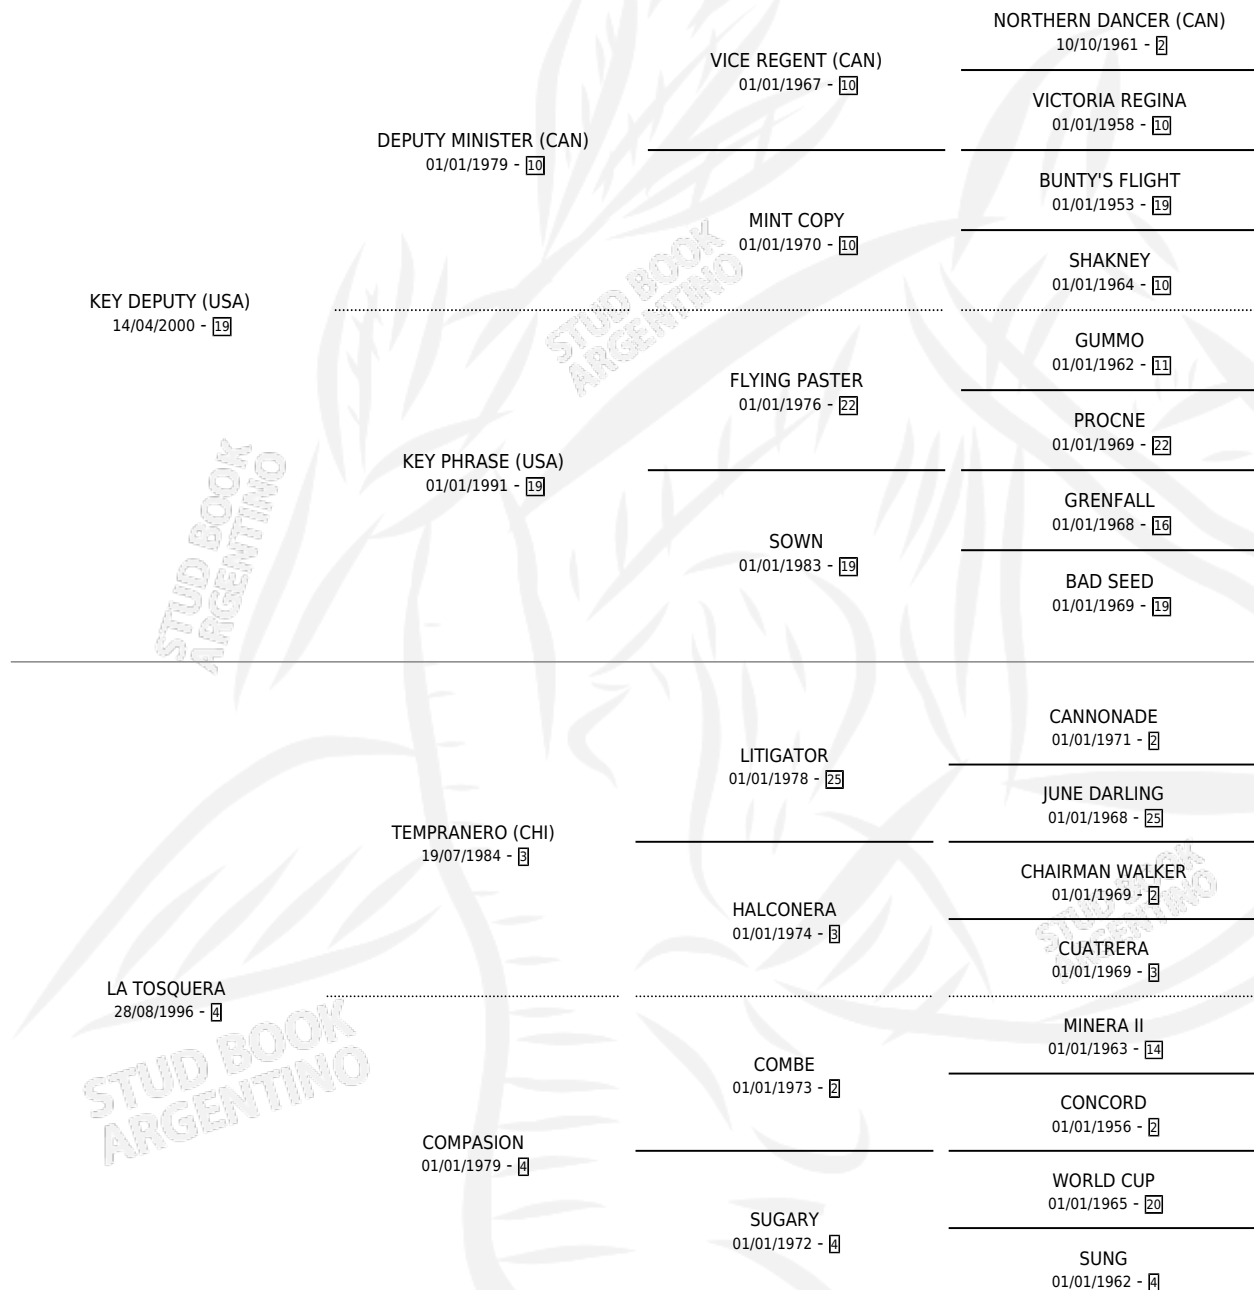

PASIONAL KEY

por **KEY DEPUTY (USA)** y **LA TOSQUERA** por **TEMPRANERO (CHI)**

Argentina · Hembra · Zaino Doradillo · SP · 04/11/2009
Familia 4-p · Volumen 40

ESTADO

TIPIFICACIÓN SANGUÍNEA	X
TIPIFICACIÓN POR ADN	✓
PASAPORTE	✓
IDENTIFICACIÓN POR MICROCHIP	✓
REPRODUCTOR	✓

Lugar de nacimiento: El Alfalar
Criador: El Alfalar

~

HIJOS

	MACHOS	HEMBRAS
10 NACIERON	6	4
8 CORRIERON	5	3
8 GANARON	5	3
0 GANADORES CL	0 GANADORES GR	0 GANADORES G1

PEDIGREE

CAMPAÑA

Solo carreras oficiales de Argentina