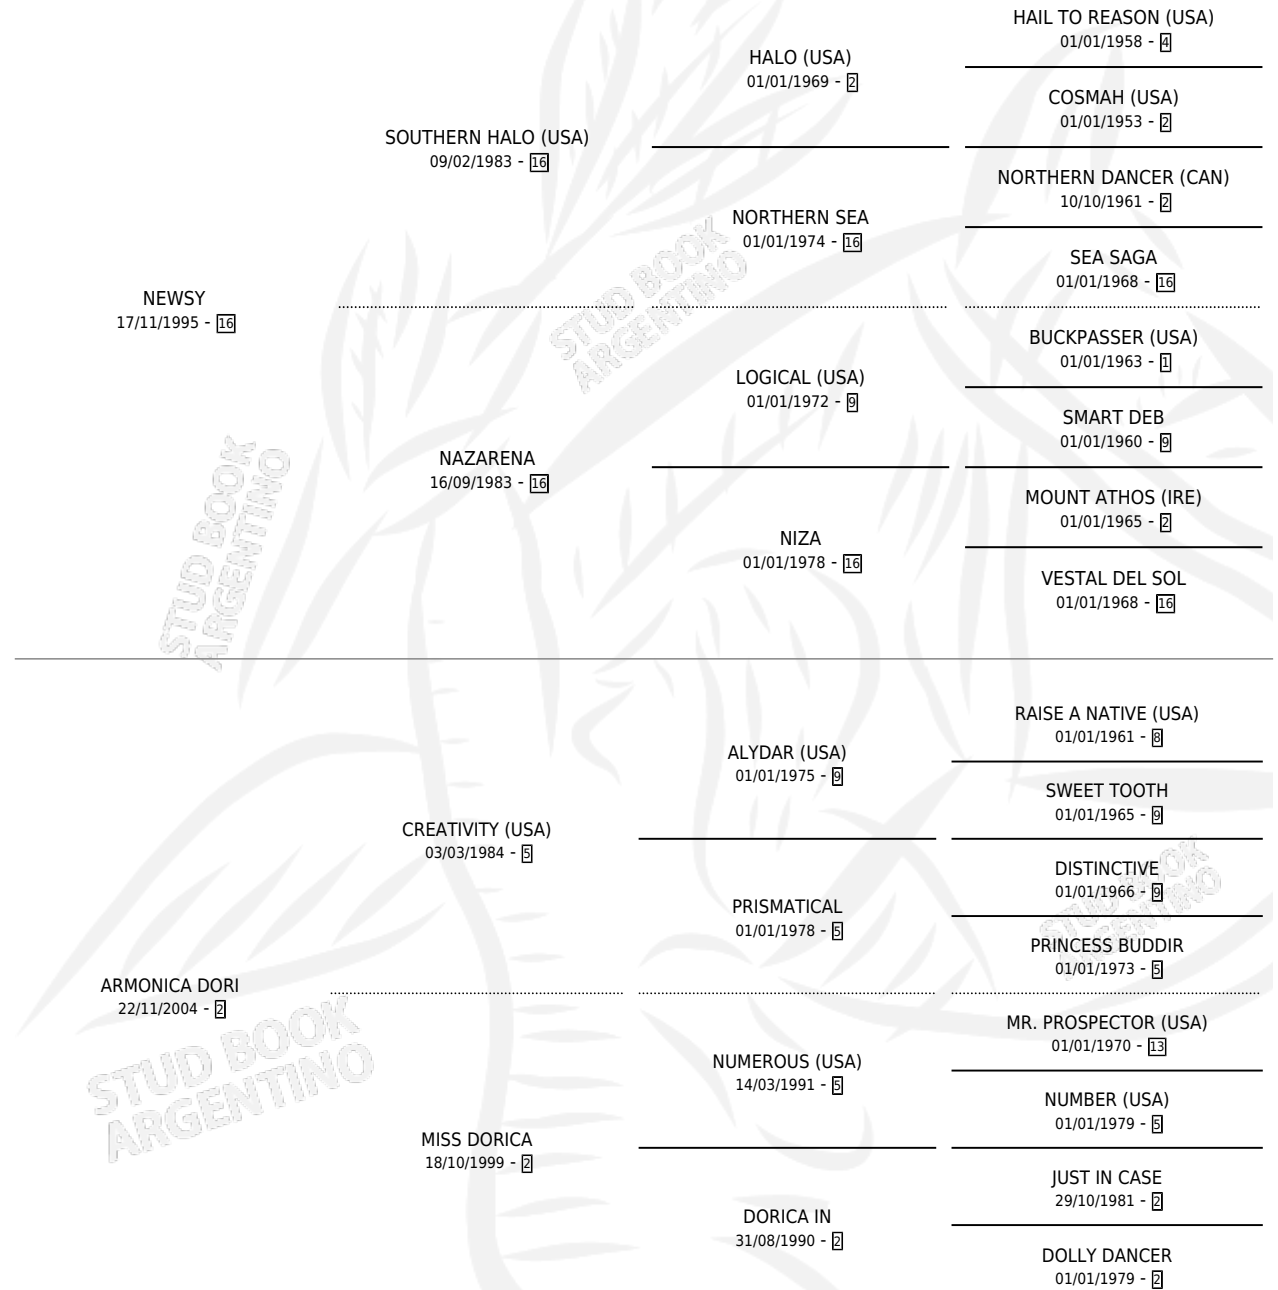

CHIMBELLA

por **NEWSY** y **ARMONICA DORI** por **CREATIVITY (USA)**

Argentina · Hembra · Alazan · SP · 21/10/2009
Familia 2-e · Volumen 40

ESTADO

TIPIFICACIÓN SANGUÍNEA	X
TIPIFICACIÓN POR ADN	✓
PASAPORTE	X
IDENTIFICACIÓN POR MICROCHIP	✓
REPRODUCTOR	X

Lugar de nacimiento: Los Mimbres

Criador: Los Mimbres S.R.L.

PEDIGREE

CHIMBELLA

Datos oficiales del Stud Book Argentino

Documento generado el 09/06/2026

studbook.org.ar