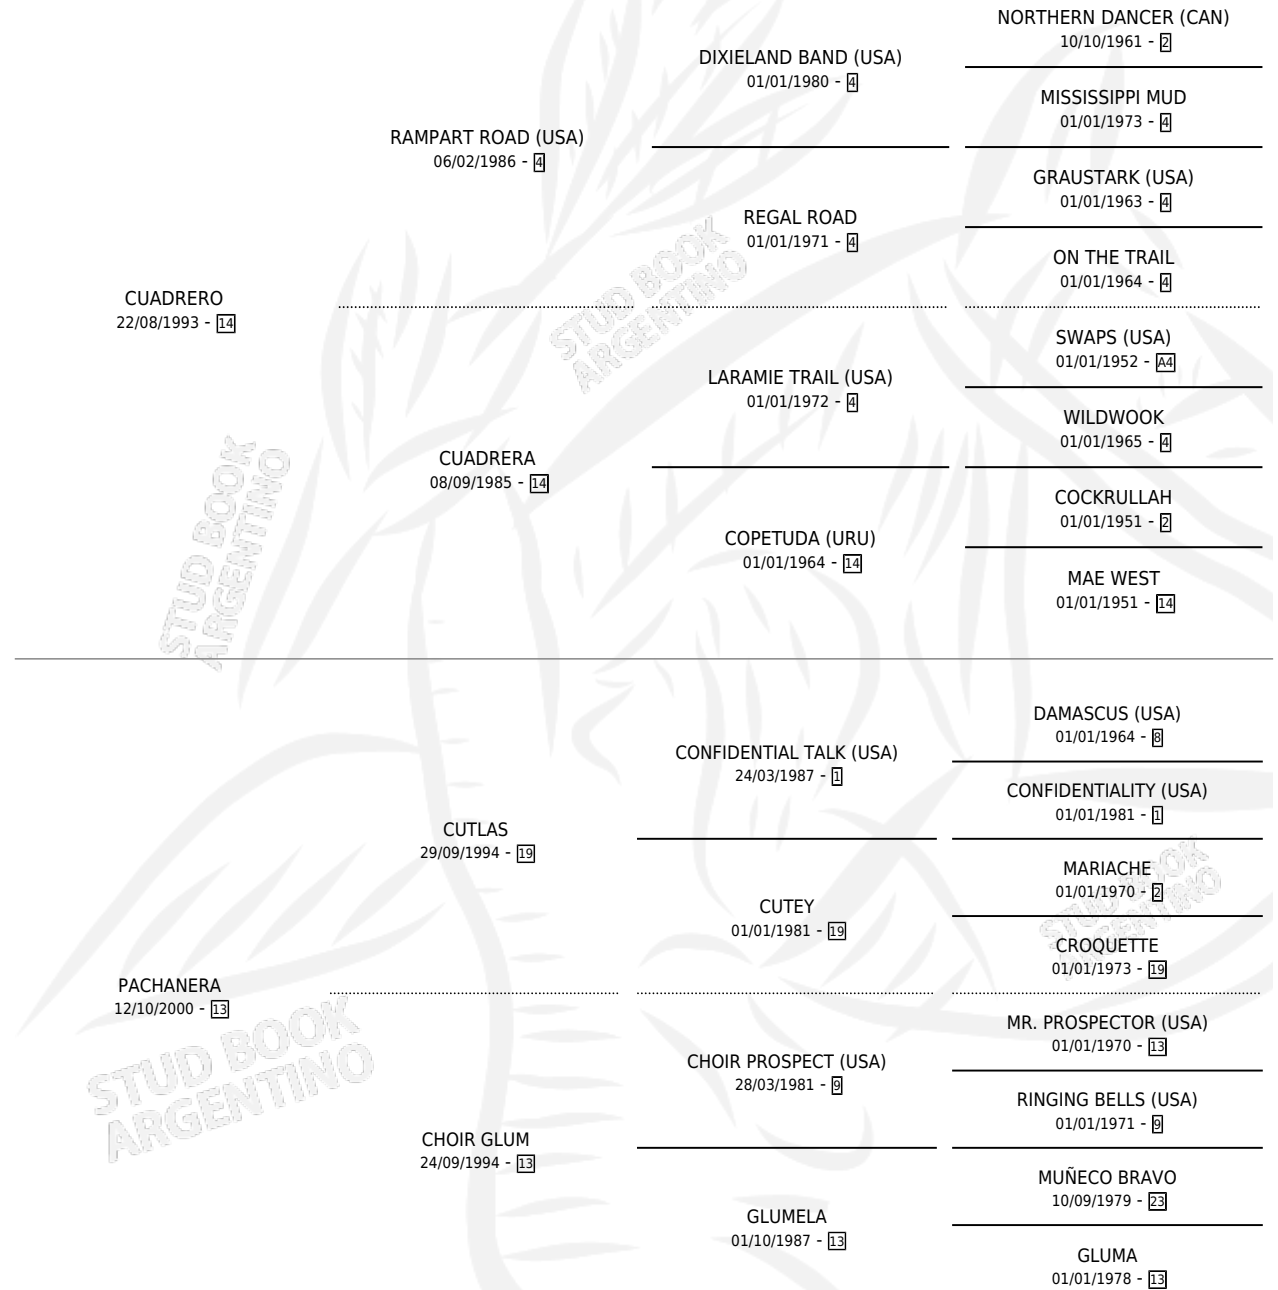

VILLA LUMIERI

por CUADRERO y PACHANERA por CUTLAS

Argentina · Hembra · Zaino · SP · 01/10/2009
Familia 13-e · Volumen 40

ESTADO

TIPIFICACIÓN SANGUÍNEA	X
TIPIFICACIÓN POR ADN	X
PASAPORTE	X
IDENTIFICACIÓN POR MICROCHIP	X
REPRODUCTOR	X

Lugar de nacimiento: Cachosolo

Criador: Cachosolo

PEDIGREE

VILLA LUMIERI

Datos oficiales del Stud Book Argentino

Documento generado el 14/05/2026

studbook.org.ar