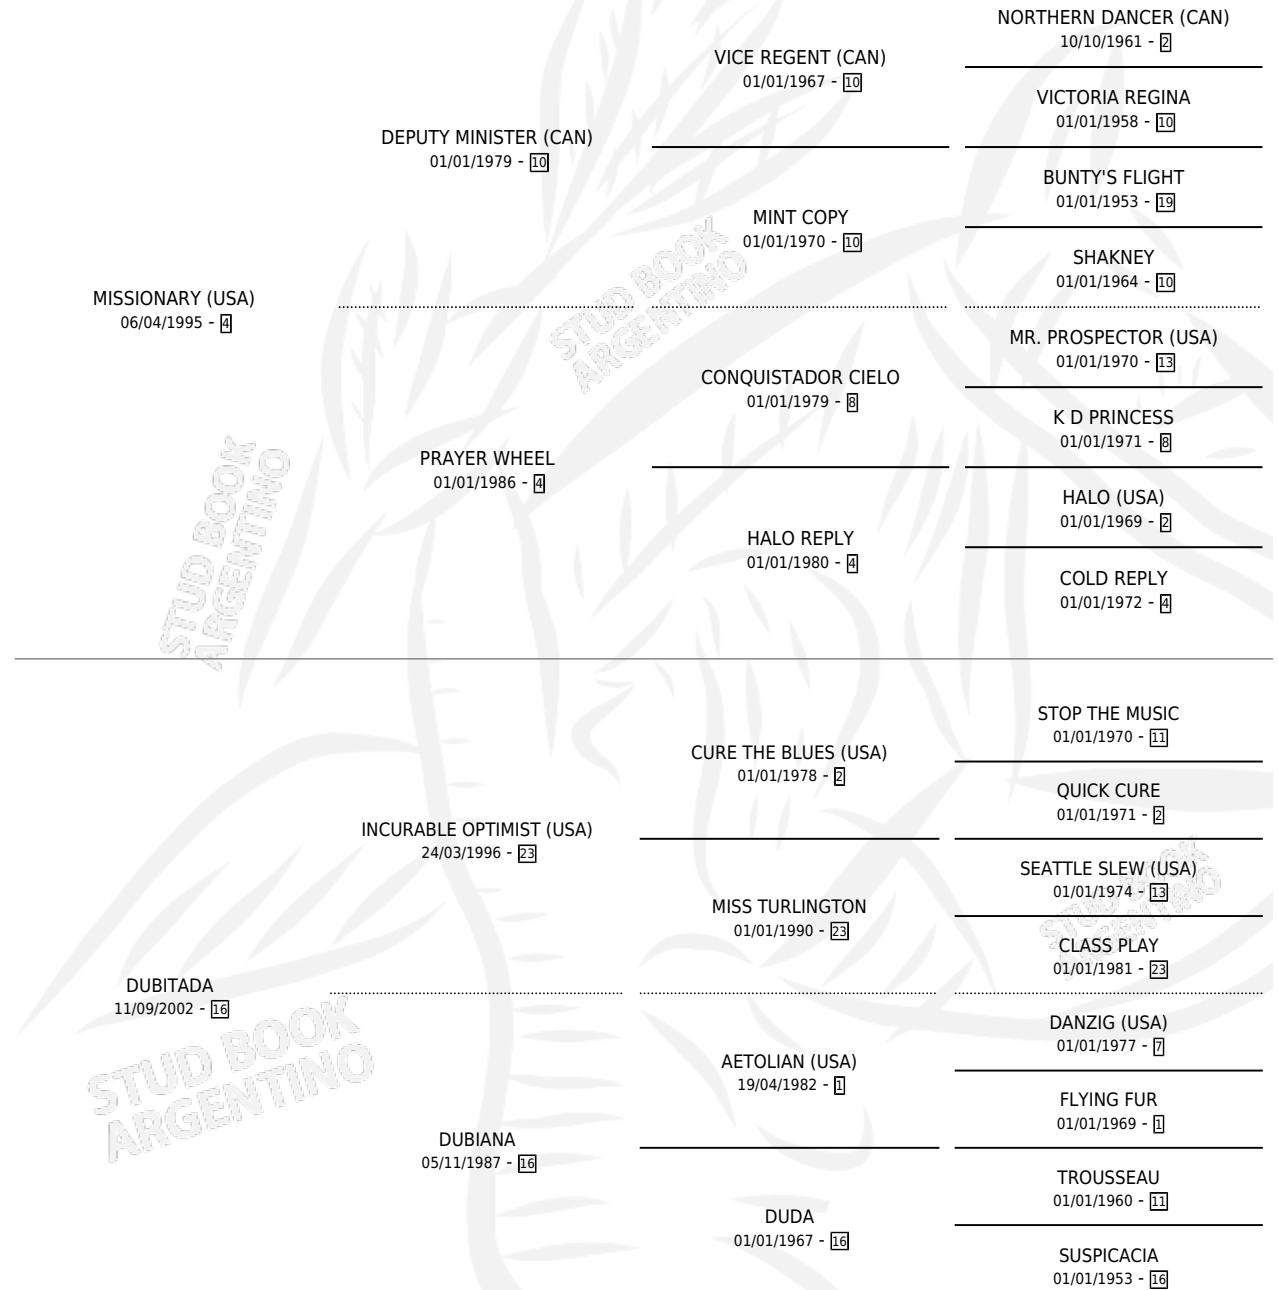

EL DEVANEO

por **MISSIONARY (USA)** y **DUBITADA** por **INCURABLE OPTIMIST (USA)**

Argentina · Macho · Zaino · SP · 07/10/2009
Familia 16-e · Volumen 40

ESTADO

TIPIFICACIÓN SANGUÍNEA	X
TIPIFICACIÓN POR ADN	✓
PASAPORTE	✓
IDENTIFICACIÓN POR MICROCHIP	✓
REPRODUCTOR	X

Lugar de nacimiento: Las Camelias

Criador: Las Camelias

PEDIGREE

EXPORTACIÓN / IMPORTACIÓN

FECHA	MOVIMIENTO	PAÍS
02/07/2012	EXPORTADO	PARAGUAY

EL DEVANEO

Datos oficiales del Stud Book Argentino

Documento generado el 25/04/2026