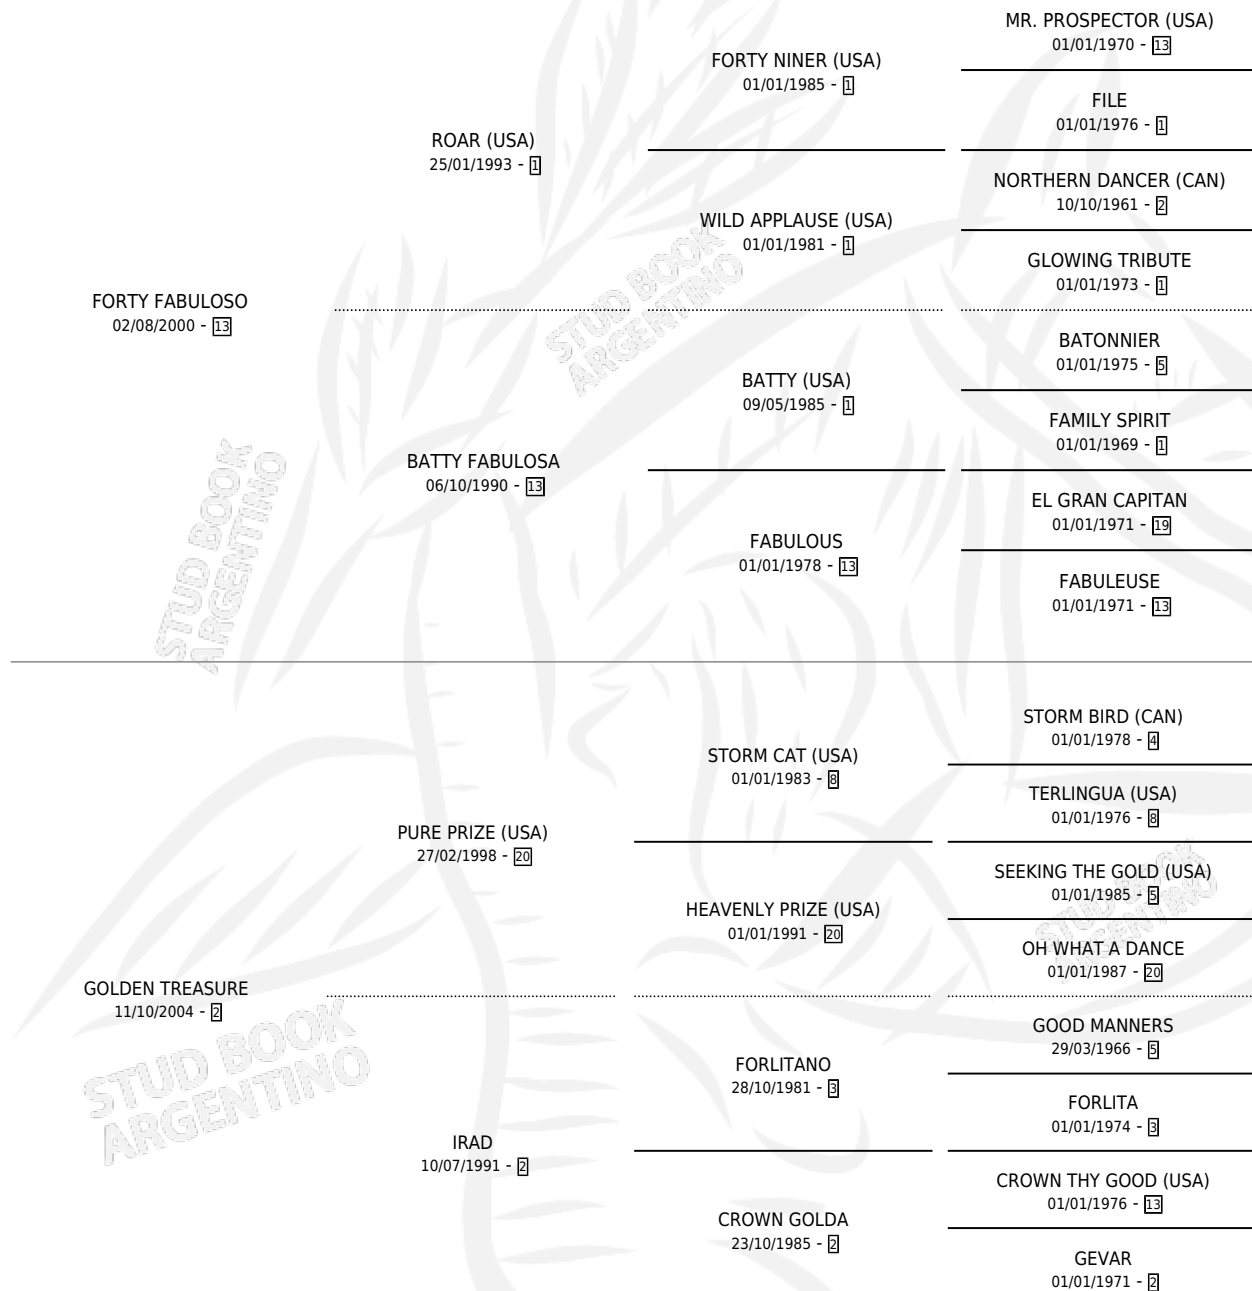

TESORO INCA

por FORTY FABULOSO y GOLDEN TREASURE por PURE PRIZE (USA)

Argentina · Macho · Alazan · SP · 02/11/2009
Familia 2-u · Volumen 40

ESTADO

TIPIFICACIÓN SANGUÍNEA	X
TIPIFICACIÓN POR ADN	X
PASAPORTE	X
IDENTIFICACIÓN POR MICROCHIP	X
REPRODUCTOR	X

Lugar de nacimiento: Don Yayo
Criador: Solveyra Eduardo Alfredo

PEDIGREE

TESORO INCA

Datos oficiales del Stud Book Argentino

Documento generado el 03/05/2026

studbook.org.ar