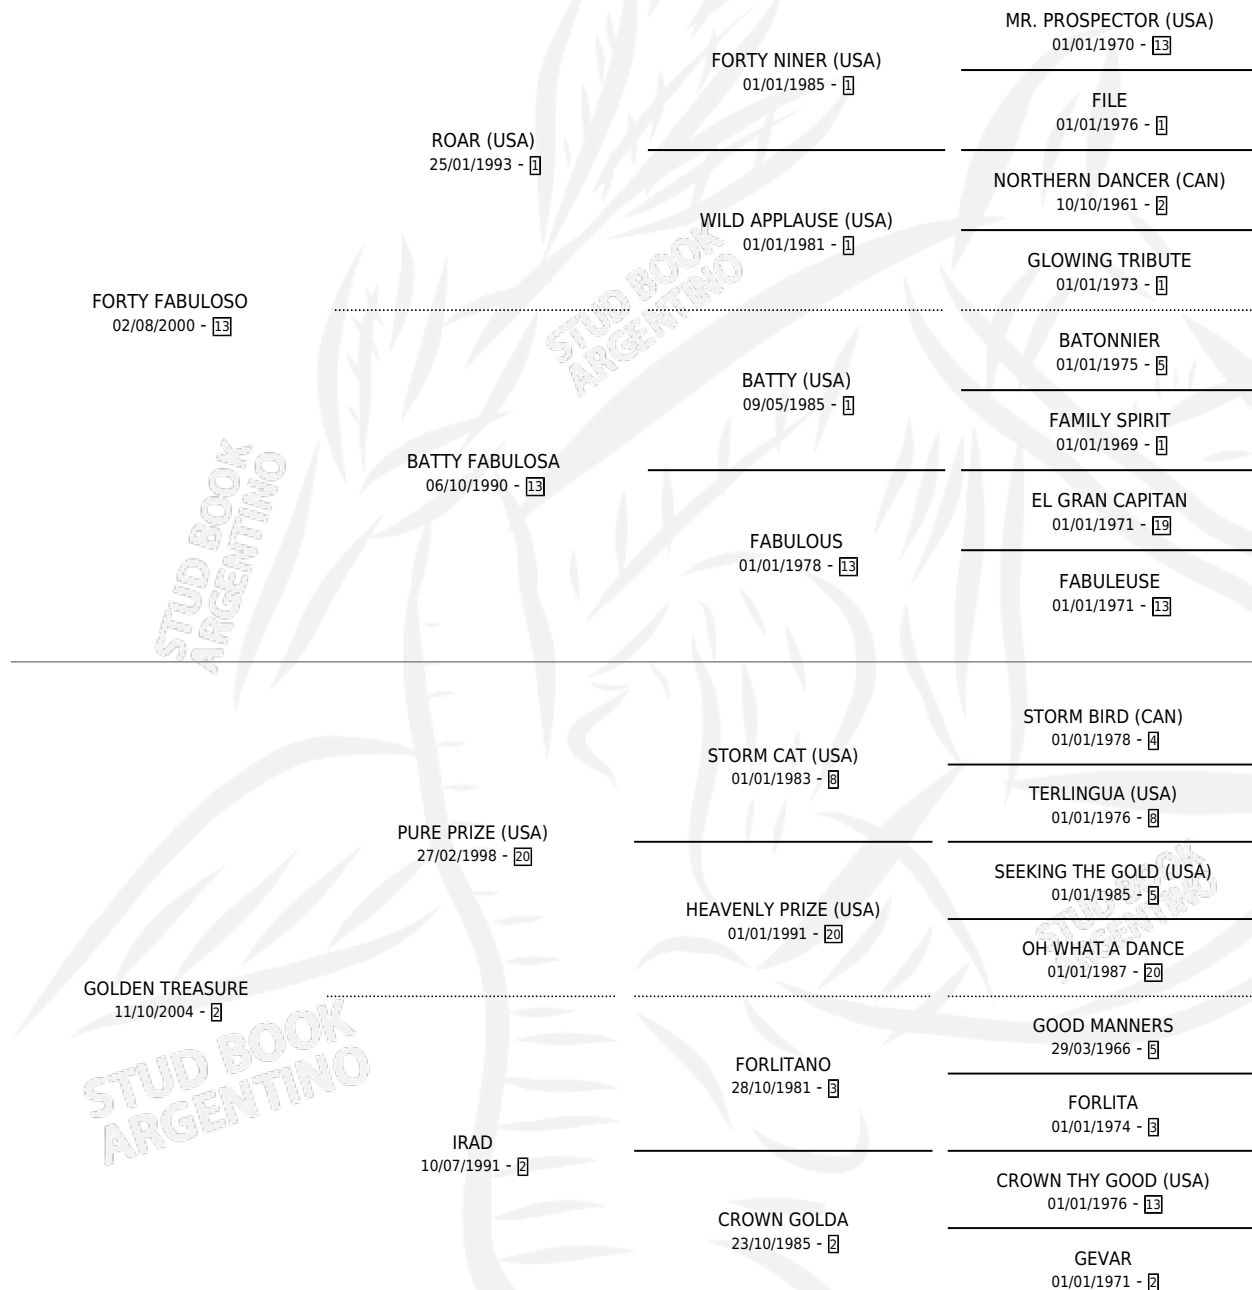

TESORO INCA

por FORTY FABULOSO y GOLDEN TREASURE por PURE PRIZE (USA)

Argentina · Macho · Alazan · SP · 02/11/2009
Familia 2-u · Volumen 40

ESTADO

TIPIFICACIÓN SANGUÍNEA	X
TIPIFICACIÓN POR ADN	X
PASAPORTE	X
IDENTIFICACIÓN POR MICROCHIP	X
REPRODUCTOR	X

Lugar de nacimiento: Don Yayo
Criador: Solveyra Eduardo Alfredo

PEDIGREE

TESORO INCA

Datos oficiales del Stud Book Argentino

Documento generado el 05/05/2026

studbook.org.ar