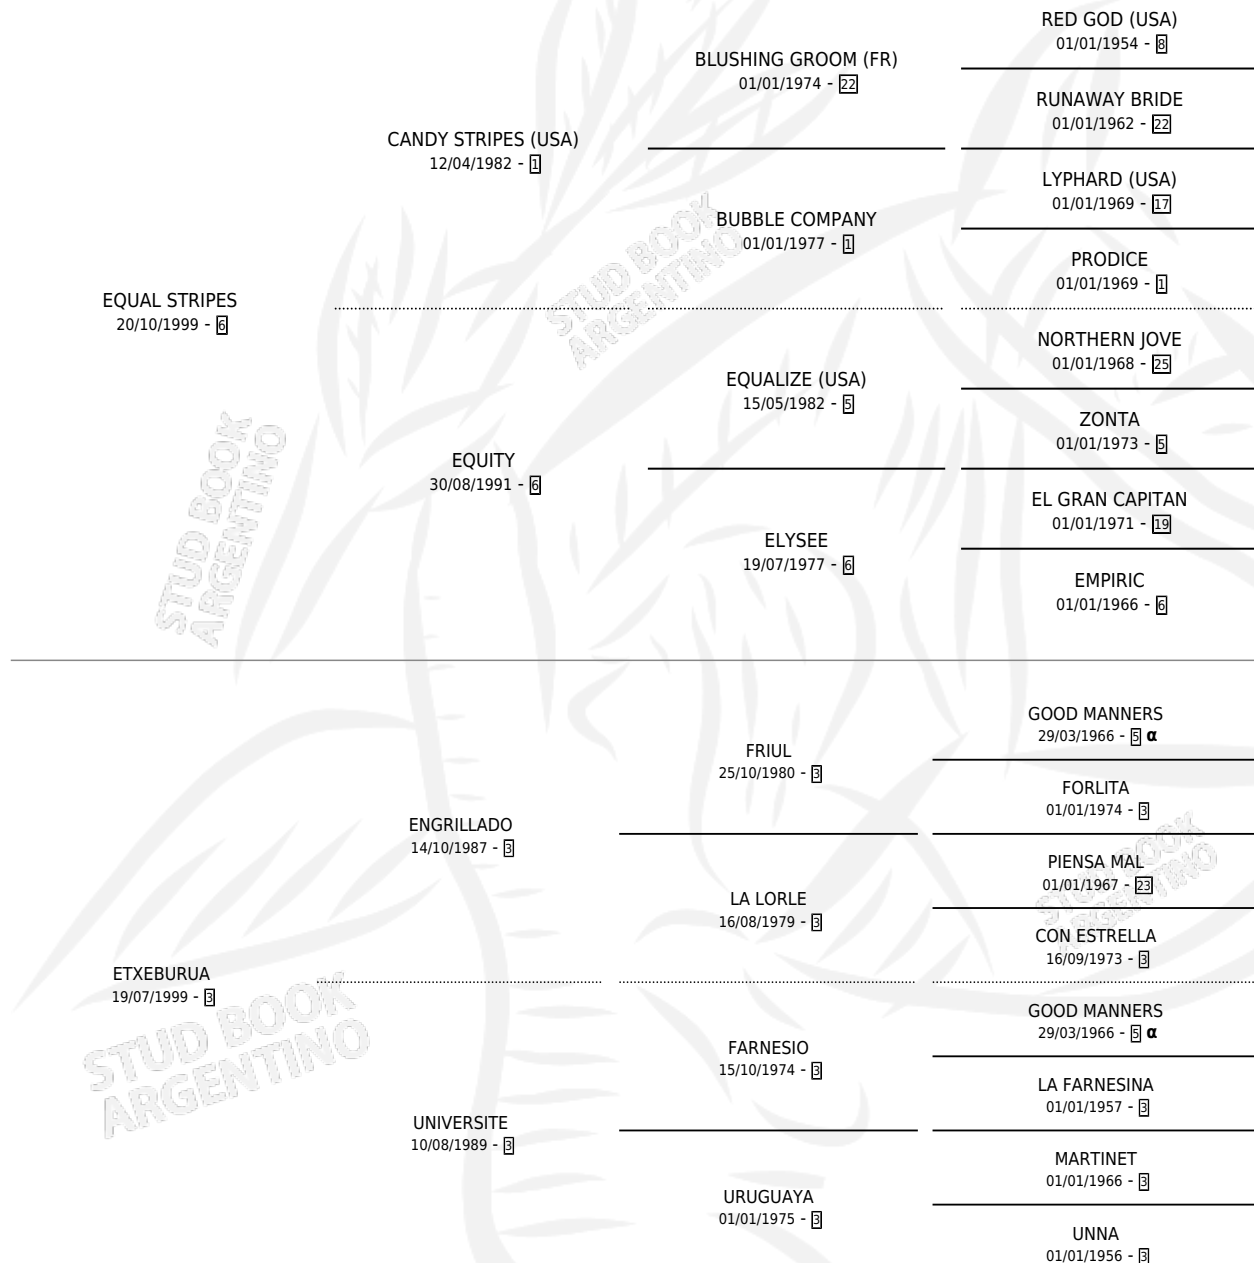

BEGOÑA LA BASKA

por **EQUAL STRIPES** y **ETXEBURUA** por **ENGRILLADO**

Argentina · Hembra · Zaino · SP · 23/10/2009
Familia 3-d · Volumen 40

ESTADO

TIPIFICACIÓN SANGUÍNEA	X
TIPIFICACIÓN POR ADN	✓
PASAPORTE	✓
IDENTIFICACIÓN POR MICROCHIP	✓
REPRODUCTOR	✓

Lugar de nacimiento: Usasti

Criador: Usasti

~

HIJOS

	MACHOS	HEMBRAS
2 NACIERON	1	1

SIN ACTUACIONES

PEDIGREE

INBREEDING : α

CAMPAÑA

Solo carreras oficiales de Argentina

POR EDAD

EDAD	CC	1°	2°	3°	4°	5°	NP	CLC	CLG	CLCG1	CLGG1	IMPORTE	GANANCIA / CC
3 AÑOS	3	0	0	1	0	1	1	0	0	0	0	\$10,400	\$3,467
4 AÑOS	2	0	0	0	0	0	2	0	0	0	0	\$0	\$0
TOTALES	5	0	0	1	0	1	3	0	0	0	0	\$10,400	\$2,080
%		0.0%	0.0%	20.0%	0.0%	20.0%	60.0%	0.0%	0.0%	0.0%	0.0%		

Placés en San Isidro en 5 carreras disputadas.

POR DISTANCIA

HIPODROMO	CC	1°	2°	3°	4°	5°	NP	CLC	CLG	CLCG1	CLGG1	IMPORTE
LA PLATA	1	0	0	0	0	0	1	0	0	0	0	\$0
1000 MTS	1	0	0	0	0	0	1	0	0	0	0	\$0
PALERMO	3	0	0	0	0	1	2	0	0	0	0	\$2,400
1000 MTS	3	0	0	0	0	1	2	0	0	0	0	\$2,400
SAN ISIDRO	1	0	0	1	0	0	0	0	0	0	0	\$8,000
1000 MTS	1	0	0	1	0	0	0	0	0	0	0	\$8,000