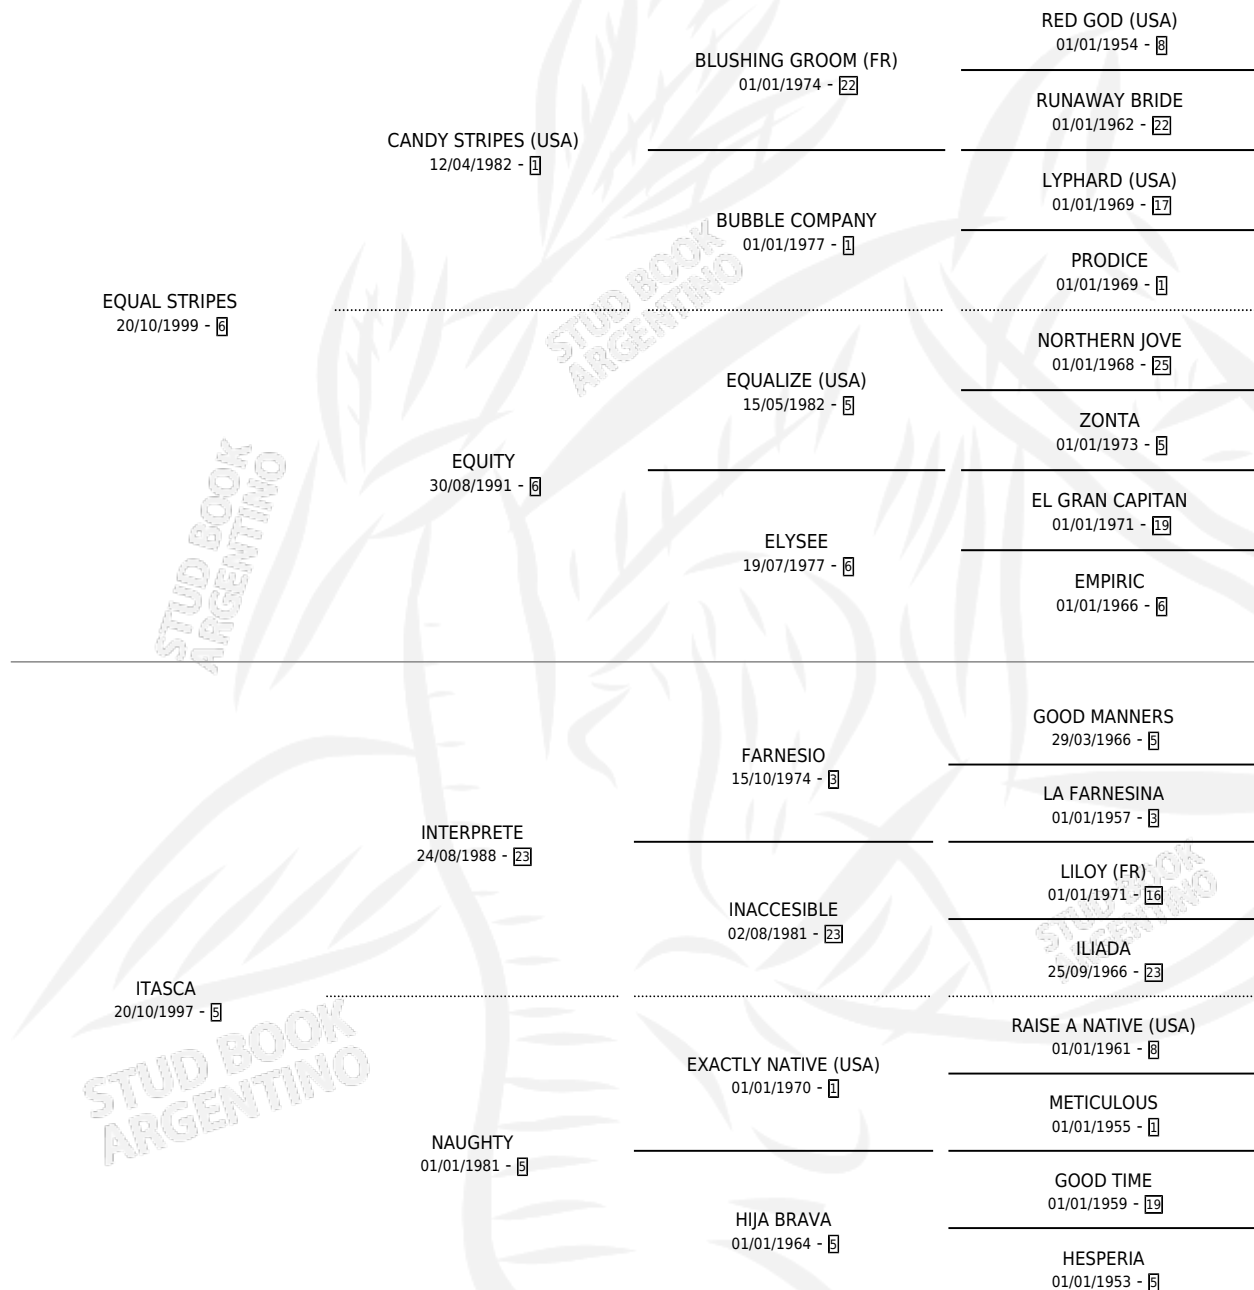

ERGOBIA

por **EQUAL STRIPES** y **ITASCA** por **INTERPRETE**

Argentina · Hembra · Zaino Doradillo · SP · 17/10/2009
Familia 5-d · Volumen 40

ESTADO

TIPIFICACIÓN SANGUÍNEA	X
TIPIFICACIÓN POR ADN	✓
PASAPORTE	✓
IDENTIFICACIÓN POR MICROCHIP	✓
REPRODUCTOR	✓

Lugar de nacimiento: Usasti

Criador: Usasti

~

HIJOS

	MACHOS	HEMBRAS
1 NACIERON	1	0

SIN ACTUACIONES

PEDIGREE