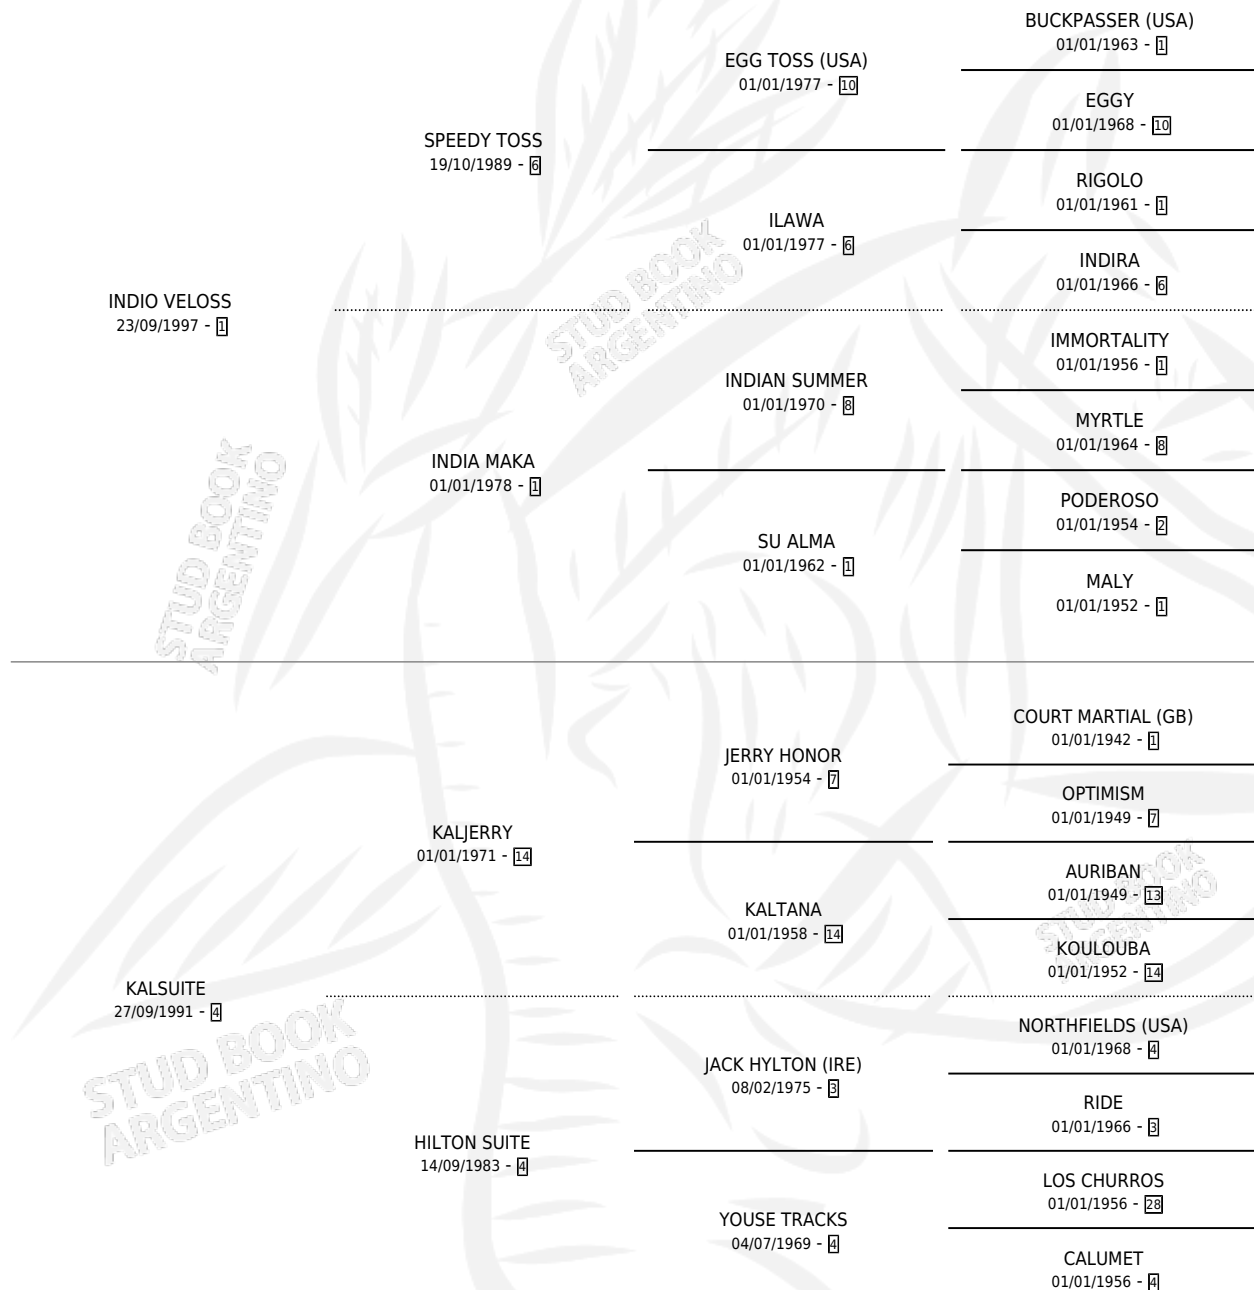

MISS PIPI

por **INDIO VELOSS** y **KALSUITE** por **KALJERRY**

Argentina · Hembra · Tordillo · SP · 10/10/2009
Familia 4-b · Volumen 40

ESTADO

TIPIFICACIÓN SANGUÍNEA	X
TIPIFICACIÓN POR ADN	✓
PASAPORTE	✓
IDENTIFICACIÓN POR MICROCHIP	✓
REPRODUCTOR	✓

Lugar de nacimiento: Centinela

Criador: Centinela

~

HIJOS

	MACHOS	HEMBRAS
1 NACIERON	0	1

SIN ACTUACIONES

PEDIGREE

CAMPAÑA

Solo carreras oficiales de Argentina

POR EDAD

EDAD	CC	1°	2°	3°	4°	5°	NP	CLC	CLG	CLCG1	CLGG1	IMPORTE	GANANCIA / CC
4 AÑOS	1	0	0	0	0	0	1	0	0	0	0	\$0	\$0
5 AÑOS	6	0	0	0	1	0	5	0	0	0	0	\$2,200	\$367
TOTALES	7	0	0	0	1	0	6	0	0	0	0	\$2,200	\$314
%		0.0%	0.0%	0.0%	14.3%	0.0%	85.7%	0.0%	0.0%	0.0%	0.0%		