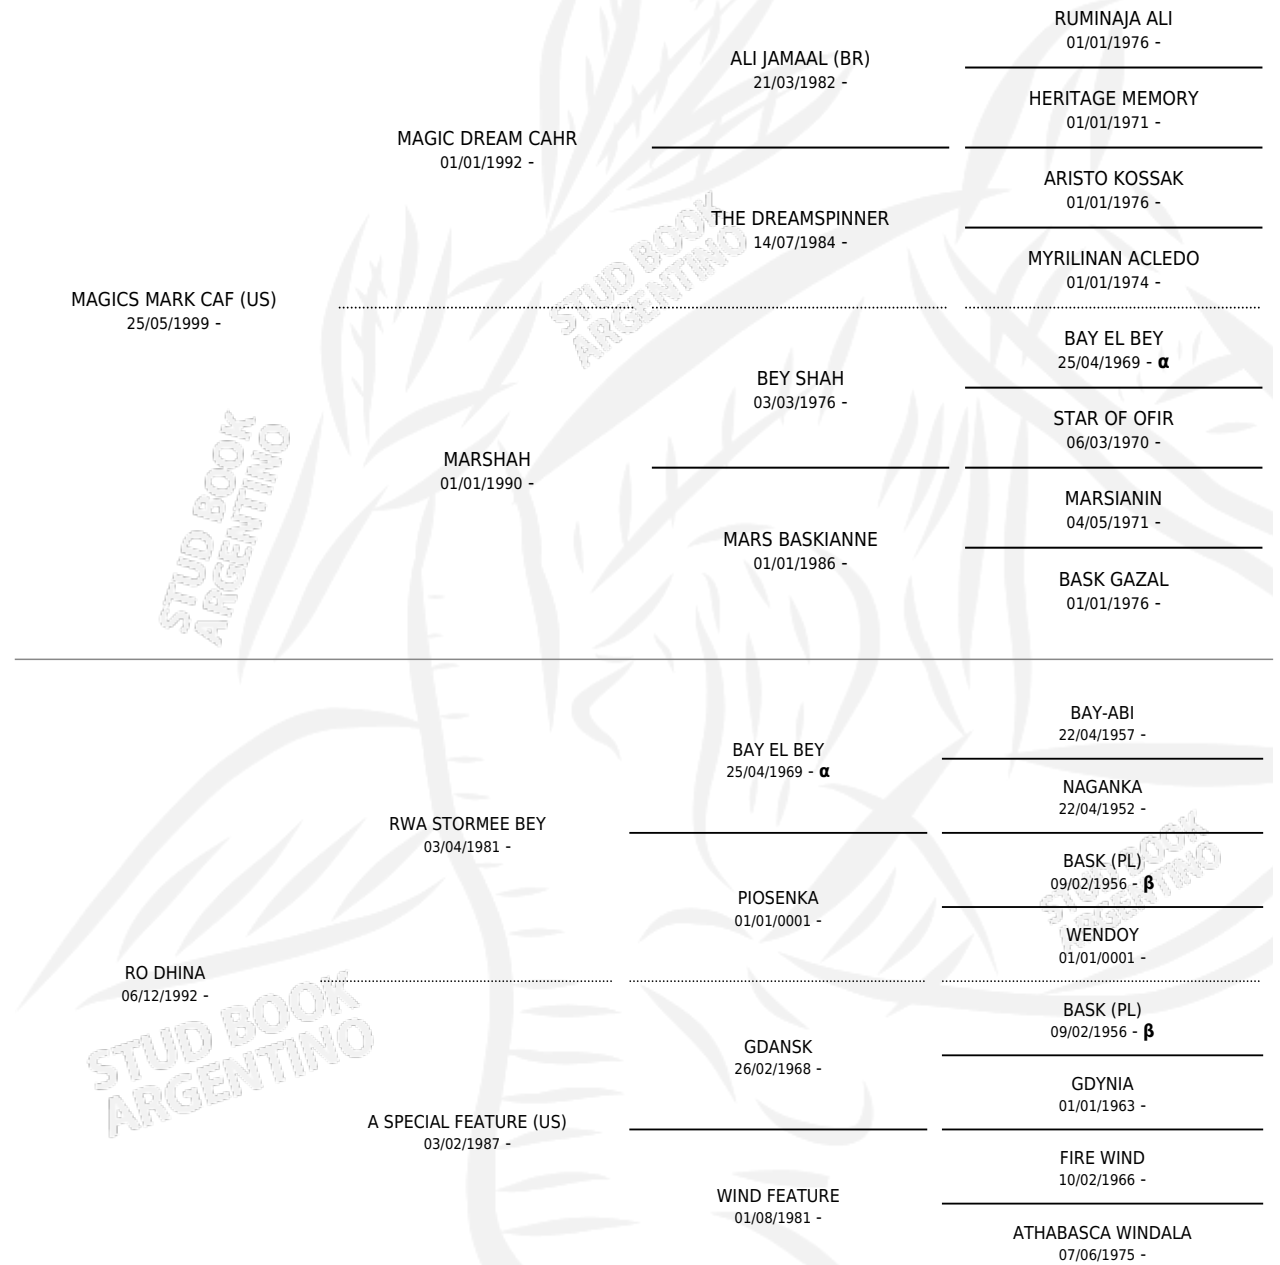

Lugar de nacimiento: Los Estribos

Criador: Los Estribos

~

HIJOS

	MACHOS	HEMBRAS
2 NACIERON	1	1
SIN ACTUACIONES		

PEDIGREE

INBREEDING : α, β

S

mientos **2** / Efectividad **100%**

PADRILLO	PRODUCTO	CRIADOR	1ER SERVICIO	ÚLTIMO SERVICIO
RO SHY DANDY	DANDY MALBEC (M Z, 06/02/2025)	PALOU Y KROMBERG SILVIA MARITA	22/02/2024	22/02/2024
RO IRIS RO SHY DANDY	RO ABELIA (H Z, 26/09/2024)	LOS ESTRIBOS	20/10/2023	20/10/2023