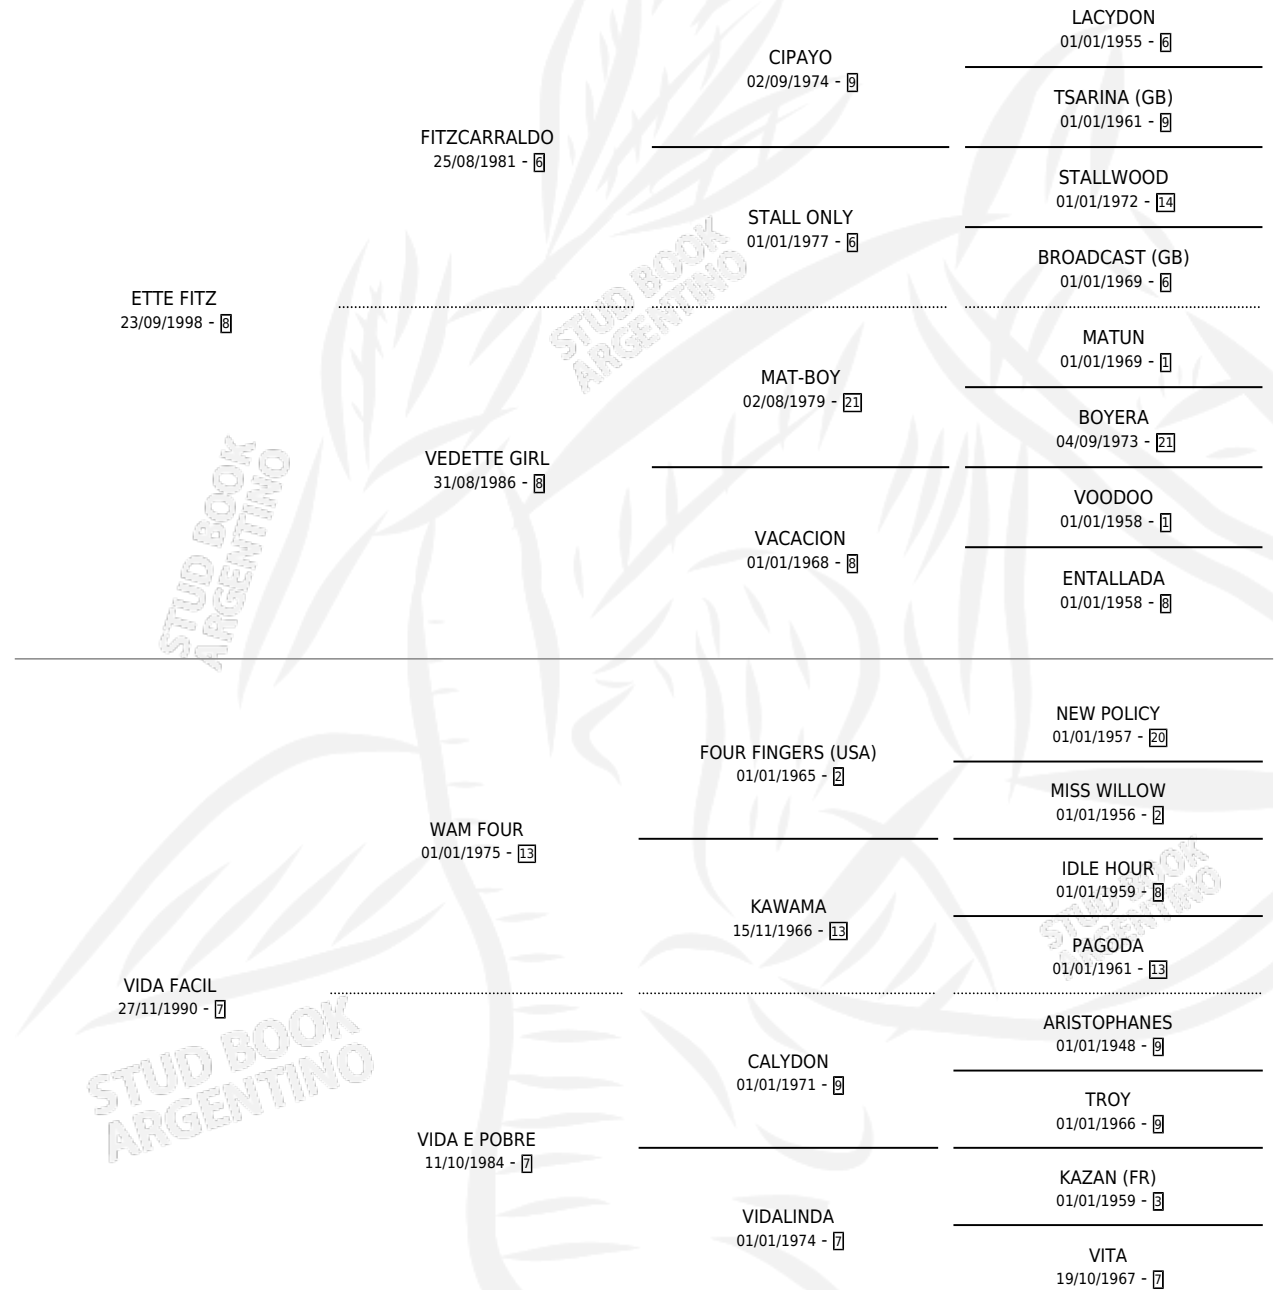

ATIBORRADO

por ETE FITZ y VIDA FACIL por WAM FOUR

Argentina · Macho · Zaino · SP · 30/08/2009
Familia 7 · Volumen 40

ESTADO

TIPIFICACIÓN SANGUÍNEA	X
TIPIFICACIÓN POR ADN	✓
PASAPORTE	✓
IDENTIFICACIÓN POR MICROCHIP	✓
REPRODUCTOR	X

Lugar de nacimiento: El Zonda
Criador: Sabas Guillermo Ronald

PEDIGREE

CAMPAÑA

Solo carreras oficiales de Argentina

POR EDAD

EDAD	CC	1°	2°	3°	4°	5°	NP	CLC	CLG	CLCG1	CLGG1	IMPORTE	GANANCIA / CC
3 AÑOS	3	0	0	0	0	0	3	0	0	0	0	\$0	\$0
4 AÑOS	9	0	0	1	0	0	8	0	0	0	0	\$5,600	\$622
5 AÑOS	4	0	0	1	0	1	2	0	0	0	0	\$7,335	\$1,834
TOTALES	16	0	0	2	0	1	13	0	0	0	0	\$12,935	\$808
%		0.0%	0.0%	12.5%	0.0%	6.3%	81.3%	0.0%	0.0%	0.0%	0.0%		