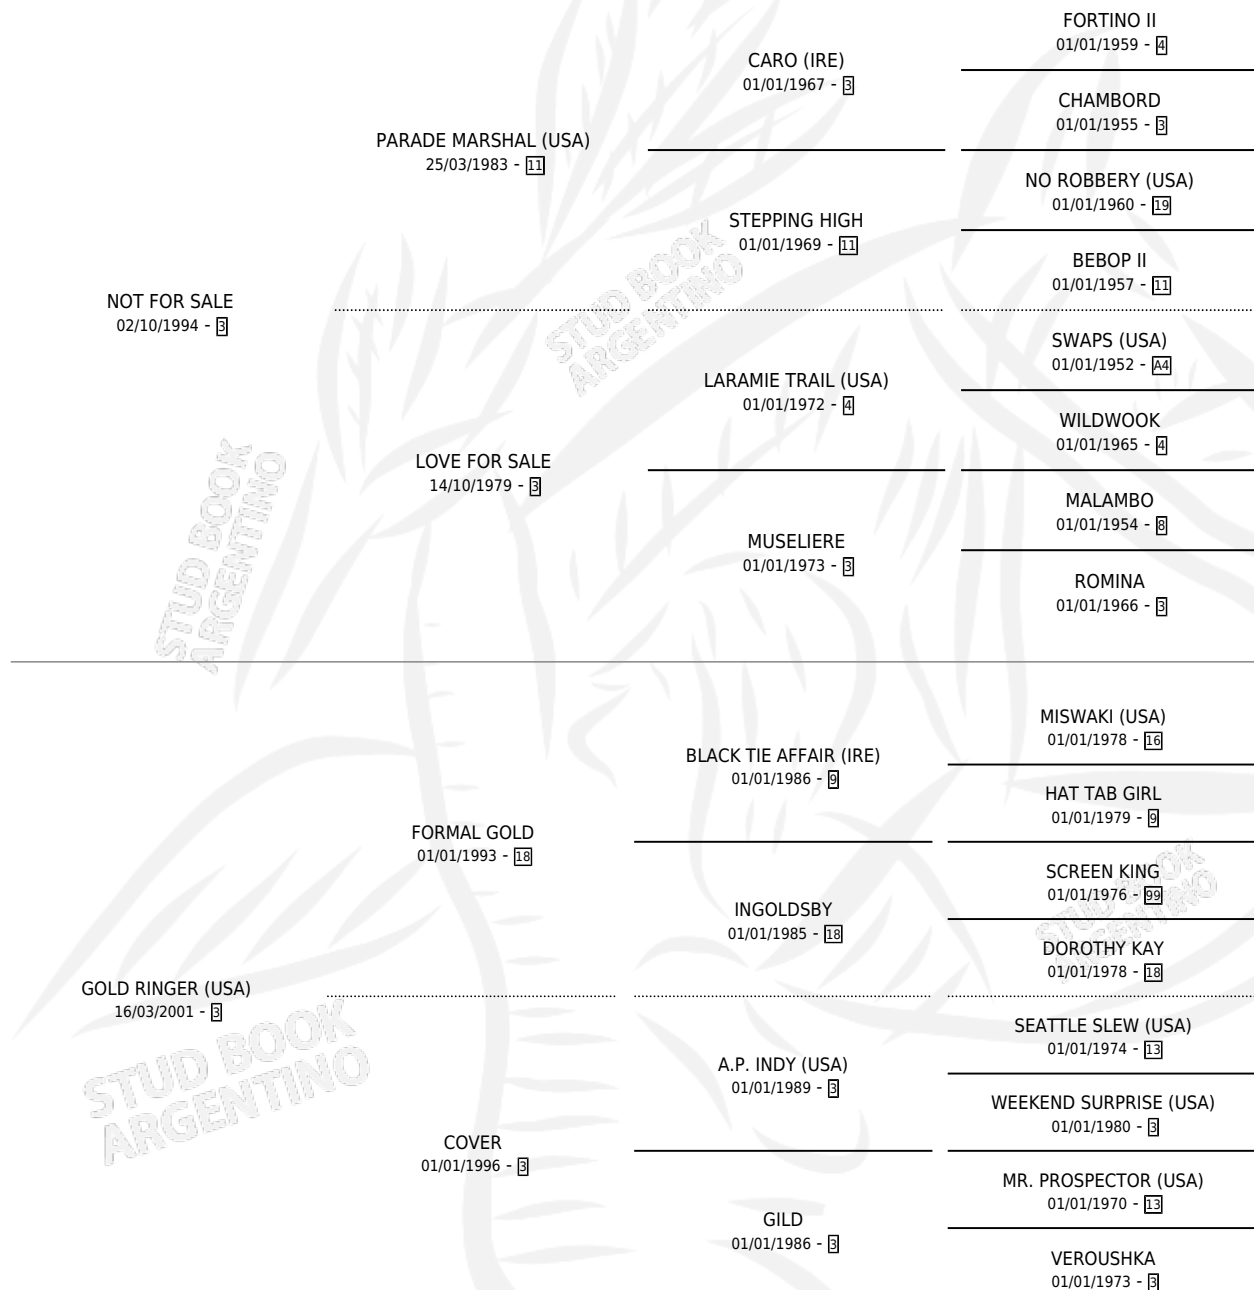

ALIANZA DORADA

por **NOT FOR SALE** y **GOLD RINGER (USA)** por **FORMAL GOLD**

Argentina · Hembra · Alazan · SP · 15/10/2009
Familia 3-e · Volumen 40

ESTADO

TIPIFICACIÓN SANGUÍNEA	X
TIPIFICACIÓN POR ADN	✓
PASAPORTE	✓
IDENTIFICACIÓN POR MICROCHIP	✓
REPRODUCTOR	✓

Lugar de nacimiento: Arroyo de Luna

Criador: Arroyo de Luna

~

HIJOS

	MACHOS	HEMBRAS
7 NACIERON	4	3
4 CORRIERON	2	2
4 GANARON	2	2

0	0	0
GANADORES CL	GANADORES GR	GANADORES G1

PEDIGREE