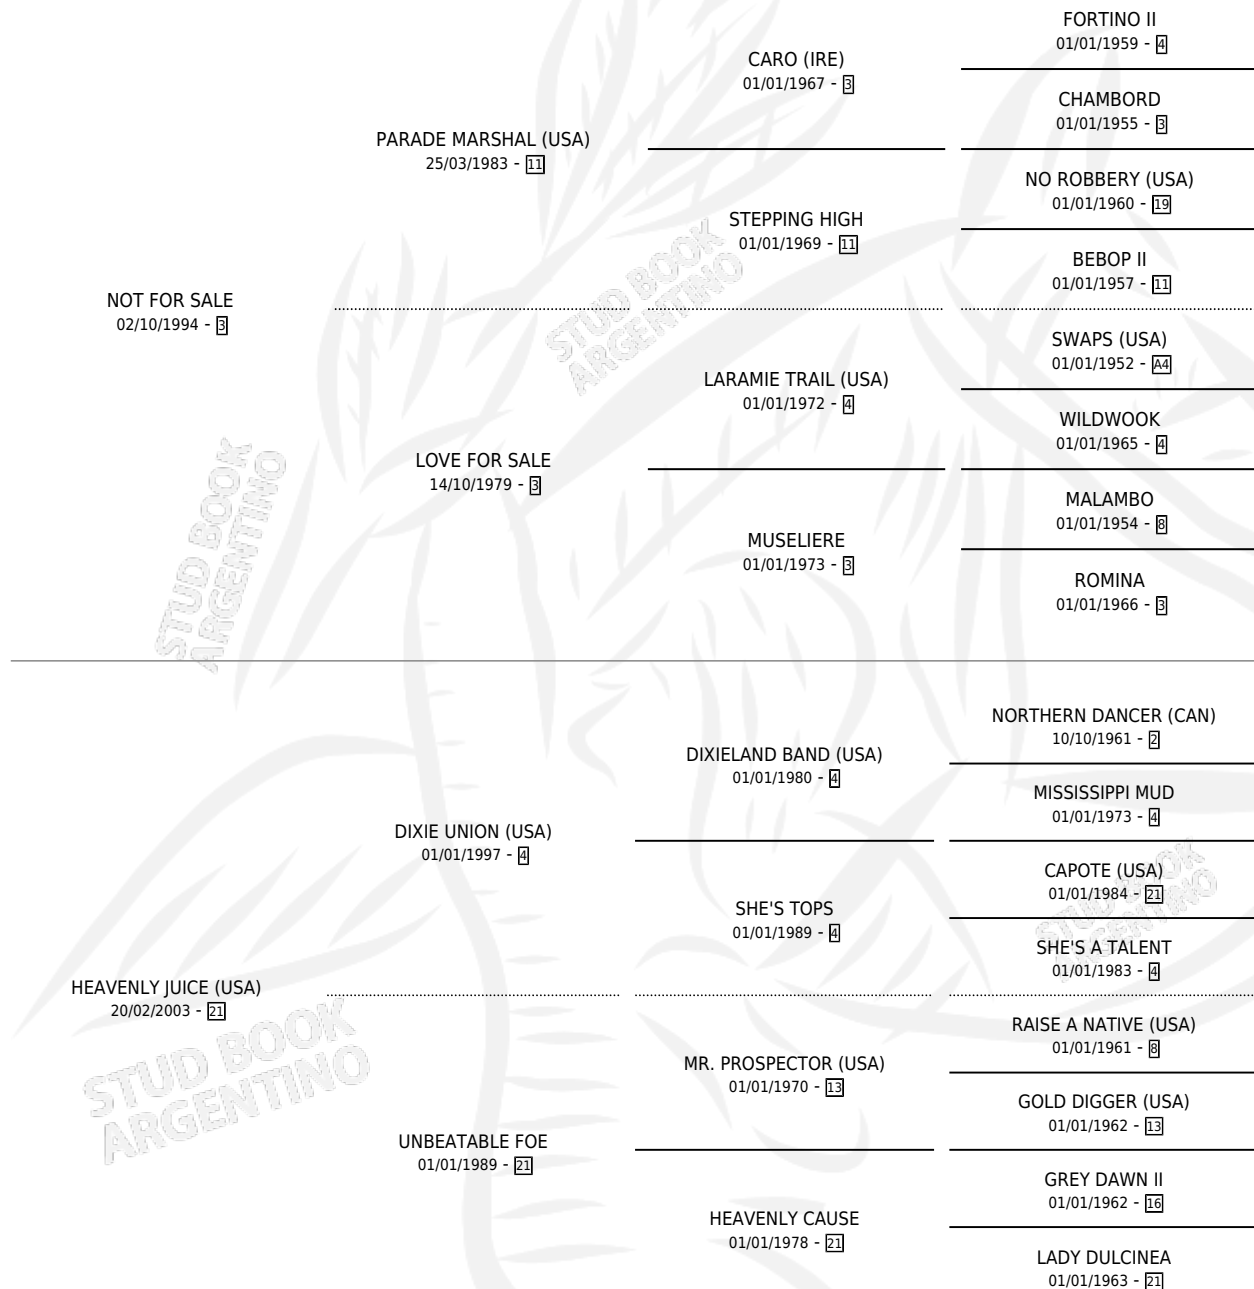

SWEET JUICE

por NOT FOR SALE y HEAVENLY JUICE (USA) por DIXIE UNION (USA)

Argentina · Hembra · Zaino · SP · 31/10/2009
Familia 21-a · Volumen 40

ESTADO

TIPIFICACIÓN SANGUÍNEA	X
TIPIFICACIÓN POR ADN	✓
PASAPORTE	✓
IDENTIFICACIÓN POR MICROCHIP	✓
REPRODUCTOR	✓

Lugar de nacimiento: Arroyo de Luna
Criador: Arroyo de Luna

~

HIJOS

	MACHOS	HEMBRAS
2 NACIERON	1	1
1 CORRIERON	0	1
1 GANARON	0	1
0 GANADORES CL	0 GANADORES GR	0 GANADORES G1

PEDIGREE

CAMPAÑA

Solo carreras oficiales de Argentina