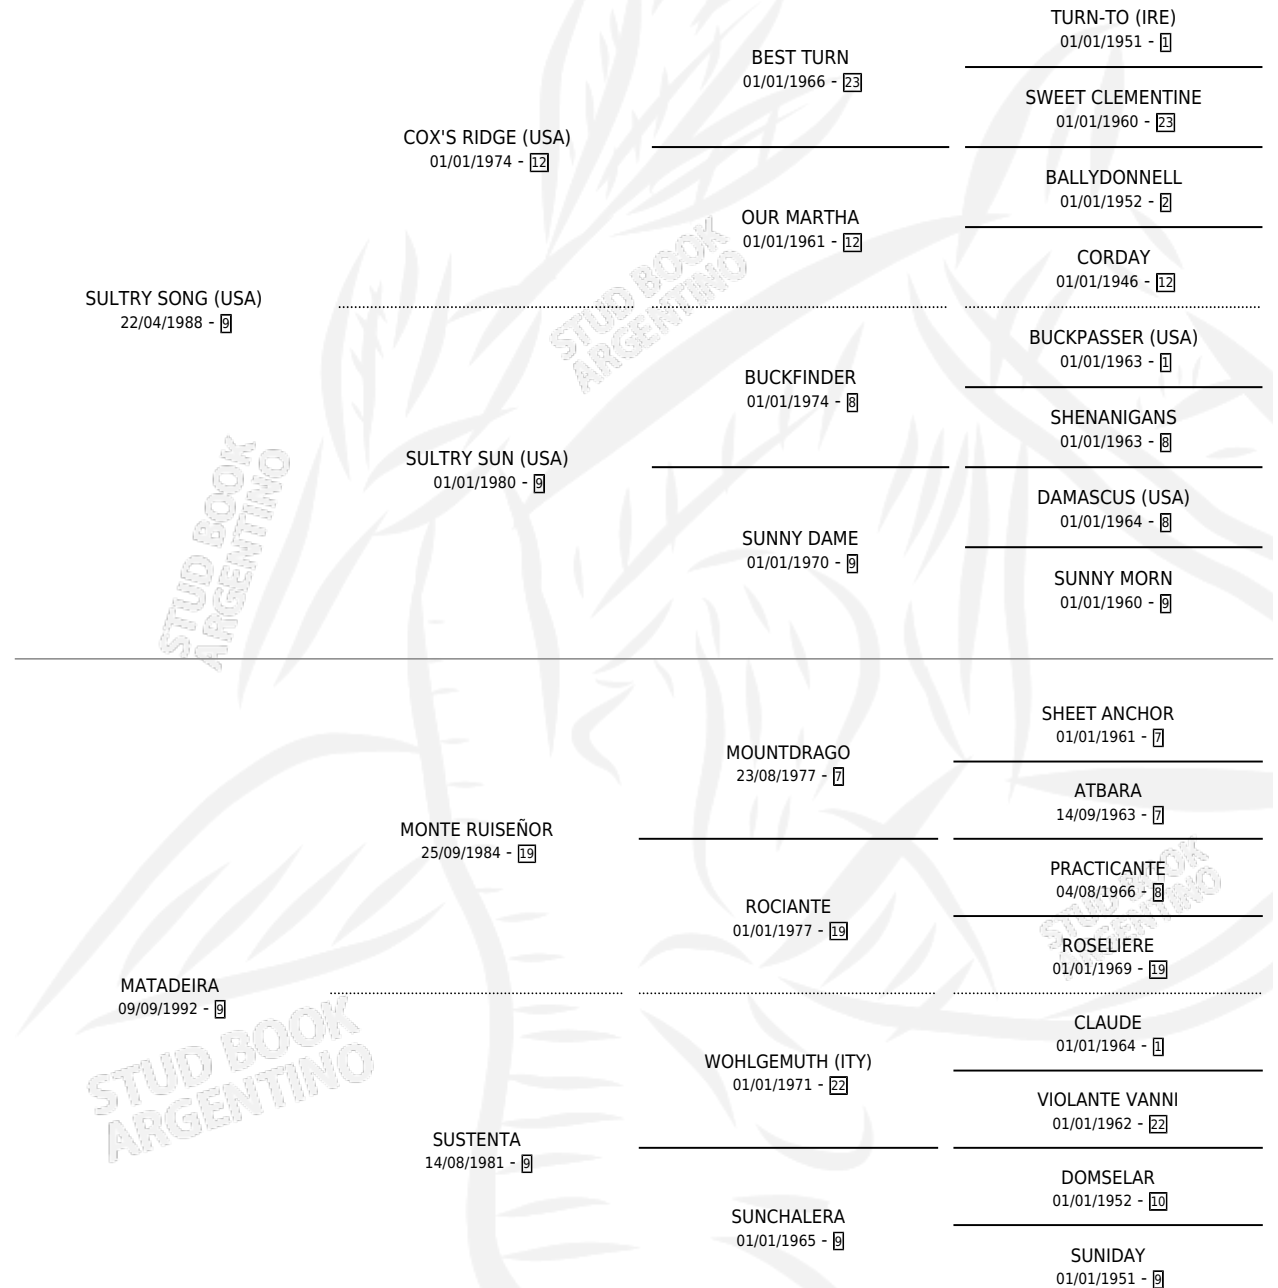

CHUFO

por **SULTRY SONG (USA)** y **MATADEIRA** por **MONTE RUISEÑOR**

Argentina · Macho · Zaino · SP · 10/10/2009
Familia 9-g · Volumen 40

ESTADO

TIPIFICACIÓN SANGUÍNEA	X
TIPIFICACIÓN POR ADN	✓
PASAPORTE	✓
IDENTIFICACIÓN POR MICROCHIP	✓
REPRODUCTOR	X

Lugar de nacimiento: Campo particular
Criador: Grand Norberto Eugenio

PEDIGREE

CAMPAÑA

Solo carreras oficiales de Argentina

POR EDAD

EDAD	CC	1°	2°	3°	4°	5°	NP	CLC	CLG	CLCG1	CLGG1	IMPORTE	GANANCIA / CC
3 AÑOS	6	0	0	0	0	0	6	0	0	0	0	\$0	\$0
4 AÑOS	6	0	0	0	0	0	6	0	0	0	0	\$2,310	\$385
TOTALES	12	0	0	0	0	0	12	0	0	0	0	\$2,310	\$193
%		0.0%	0.0%	0.0%	0.0%	0.0%	100%	0.0%	0.0%	0.0%	0.0%		