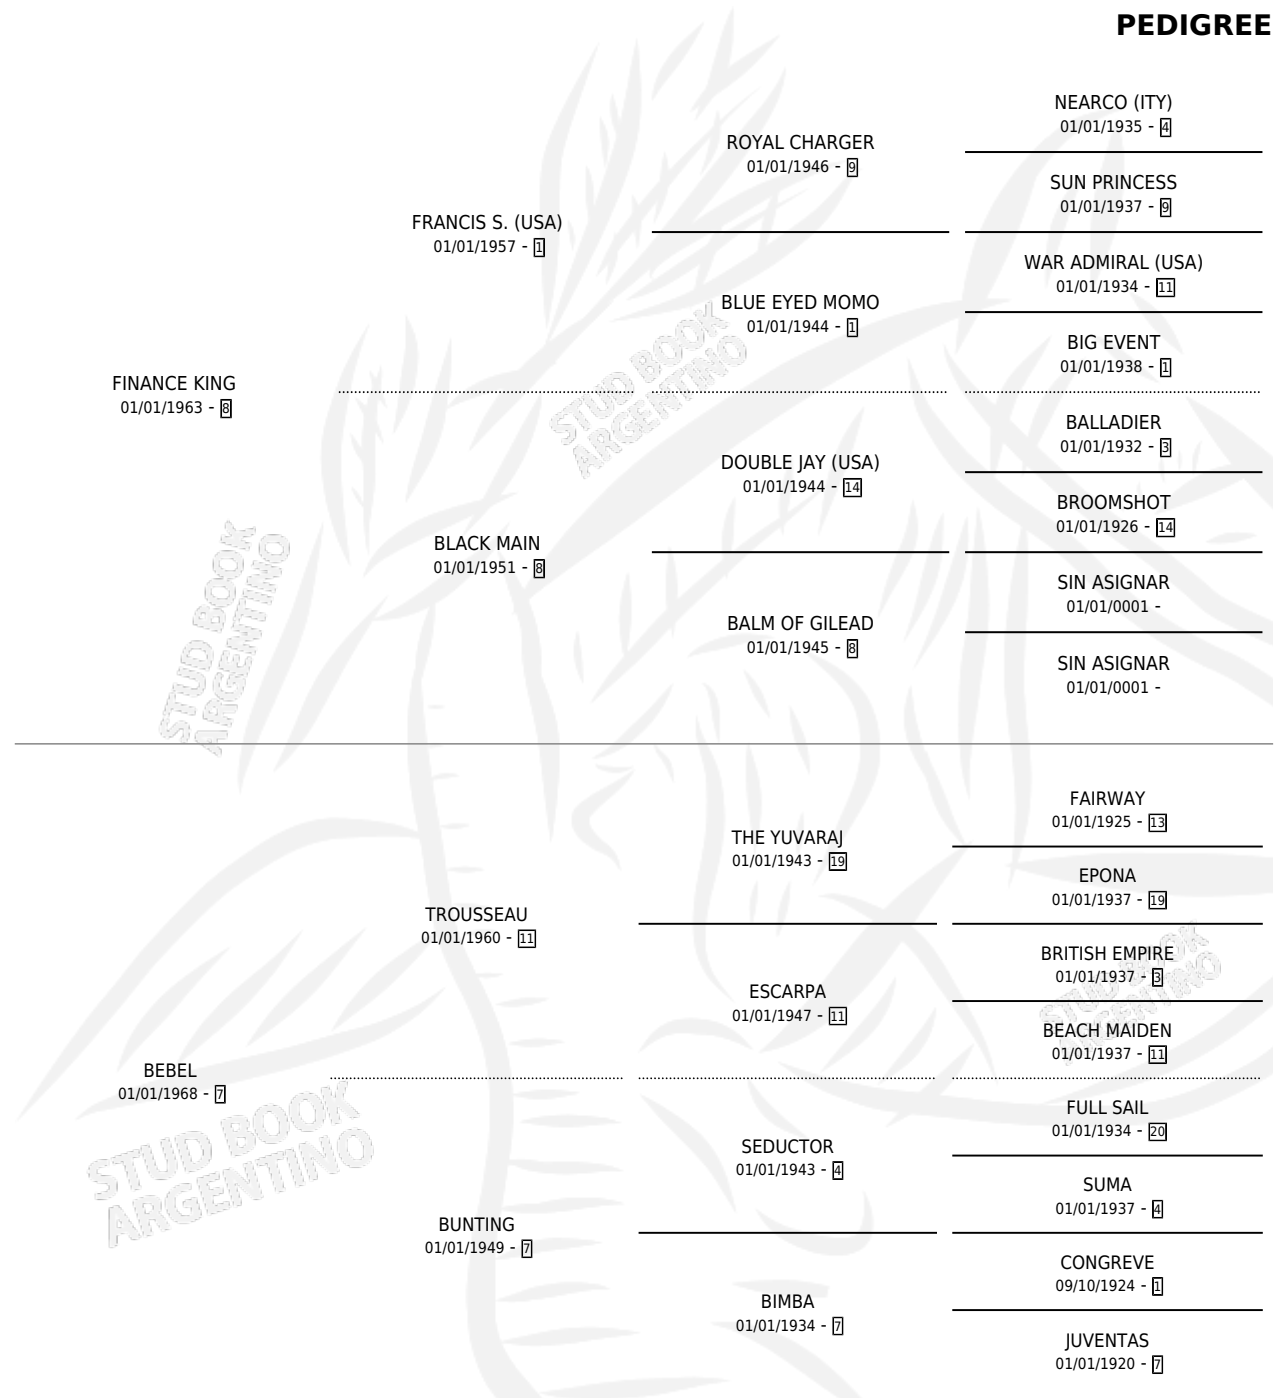

BEYLE

PEDIGREE

por **FINANCE KING** y **BEBEL** por **TROUSSEAU**

Argentina · Hembra · Zaino Doradillo · SP · 01/01/1975
Familia 7 · Volumen 29

ESTADO

TIPIFICACIÓN SANGUÍNEA	X
TIPIFICACIÓN POR ADN	X
PASAPORTE	X
IDENTIFICACIÓN POR MICROCHIP	X
REPRODUCTOR	✓

Lugar de nacimiento: Campo particular

Criador: Sin dato

~

HIJOS

	MACHOS	HEMBRAS
1 NACIERON	0	1
SIN ACTUACIONES