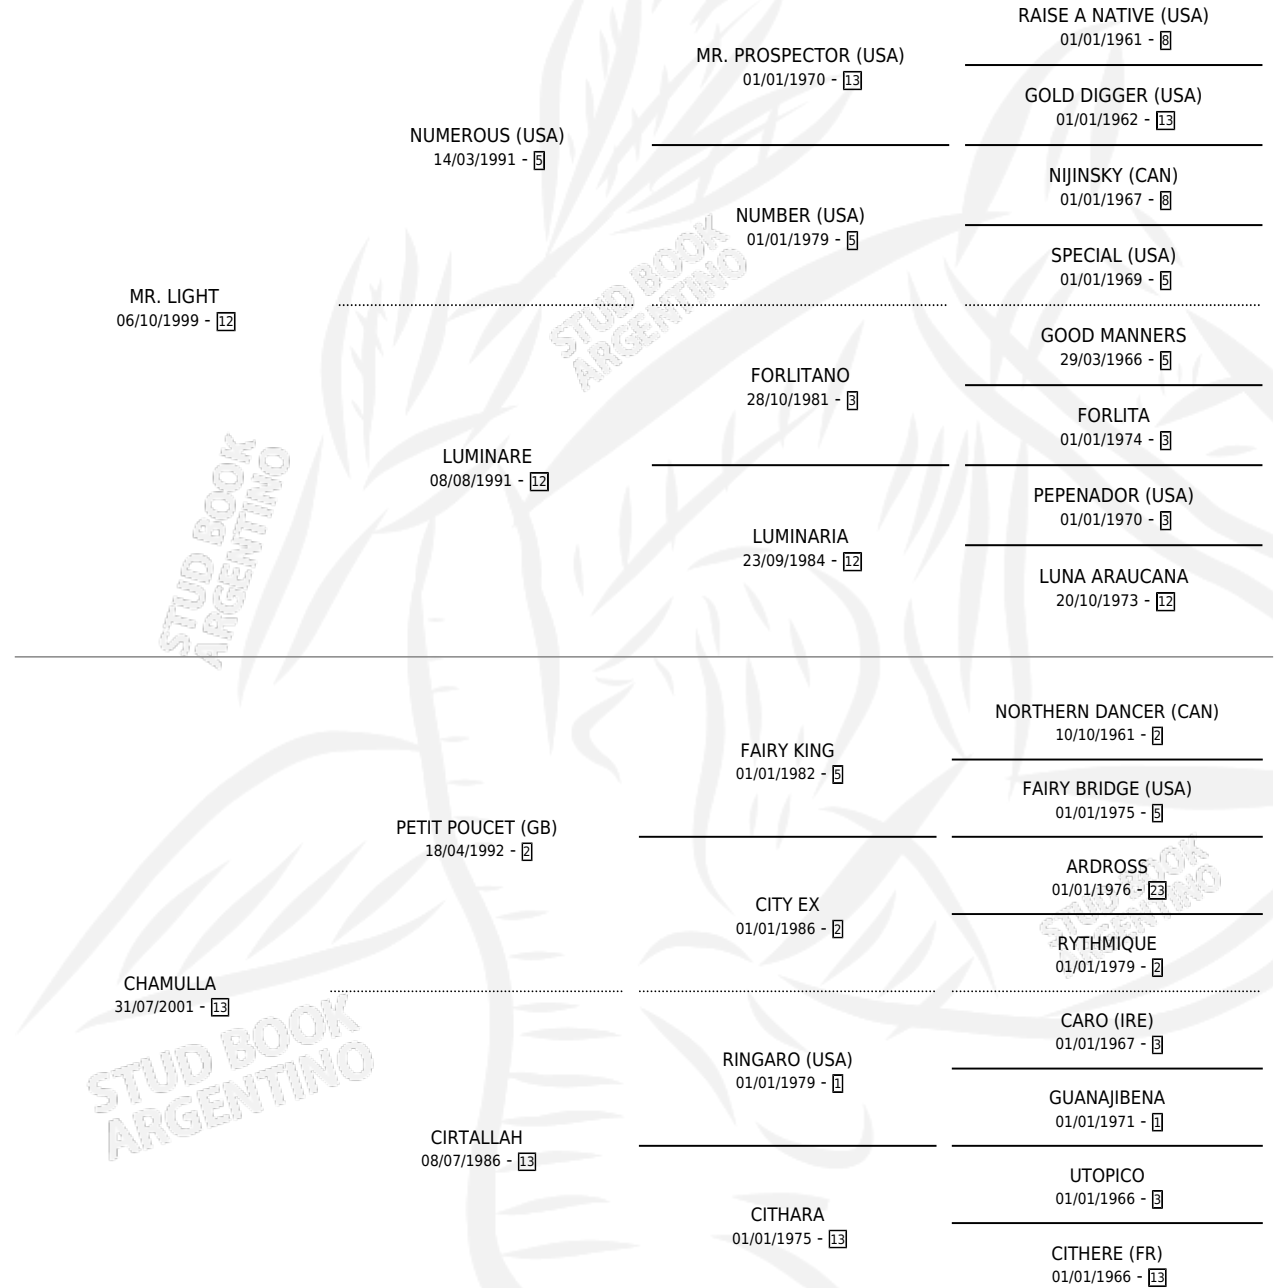

CONCRETE JUNGLE

por MR. LIGHT y CHAMULLA por PETIT POU CET (GB)

Argentina · Hembra · Zaino · SP · 22/10/2009
Familia 13-c · Volumen 40

ESTADO

TIPIFICACIÓN SANGUÍNEA	X
TIPIFICACIÓN POR ADN	✓
PASAPORTE	✓
IDENTIFICACIÓN POR MICROCHIP	✓
REPRODUCTOR	X

Lugar de nacimiento: El Turf

Criador: El Turf

PEDIGREE

CAMPAÑA

Solo carreras oficiales de Argentina

POR EDAD

EDAD	CC	1°	2°	3°	4°	5°	NP	CLC	CLG	CLCG1	CLGG1	IMPORTE	GANANCIA / CC
4 AÑOS	2	0	0	0	0	0	2	0	0	0	0	\$0	\$0
TOTALES	2	0	0	0	0	0	2	0	0	0	0	\$0	\$0
%		0.0%	0.0%	0.0%	0.0%	0.0%	100%	0.0%	0.0%	0.0%	0.0%		