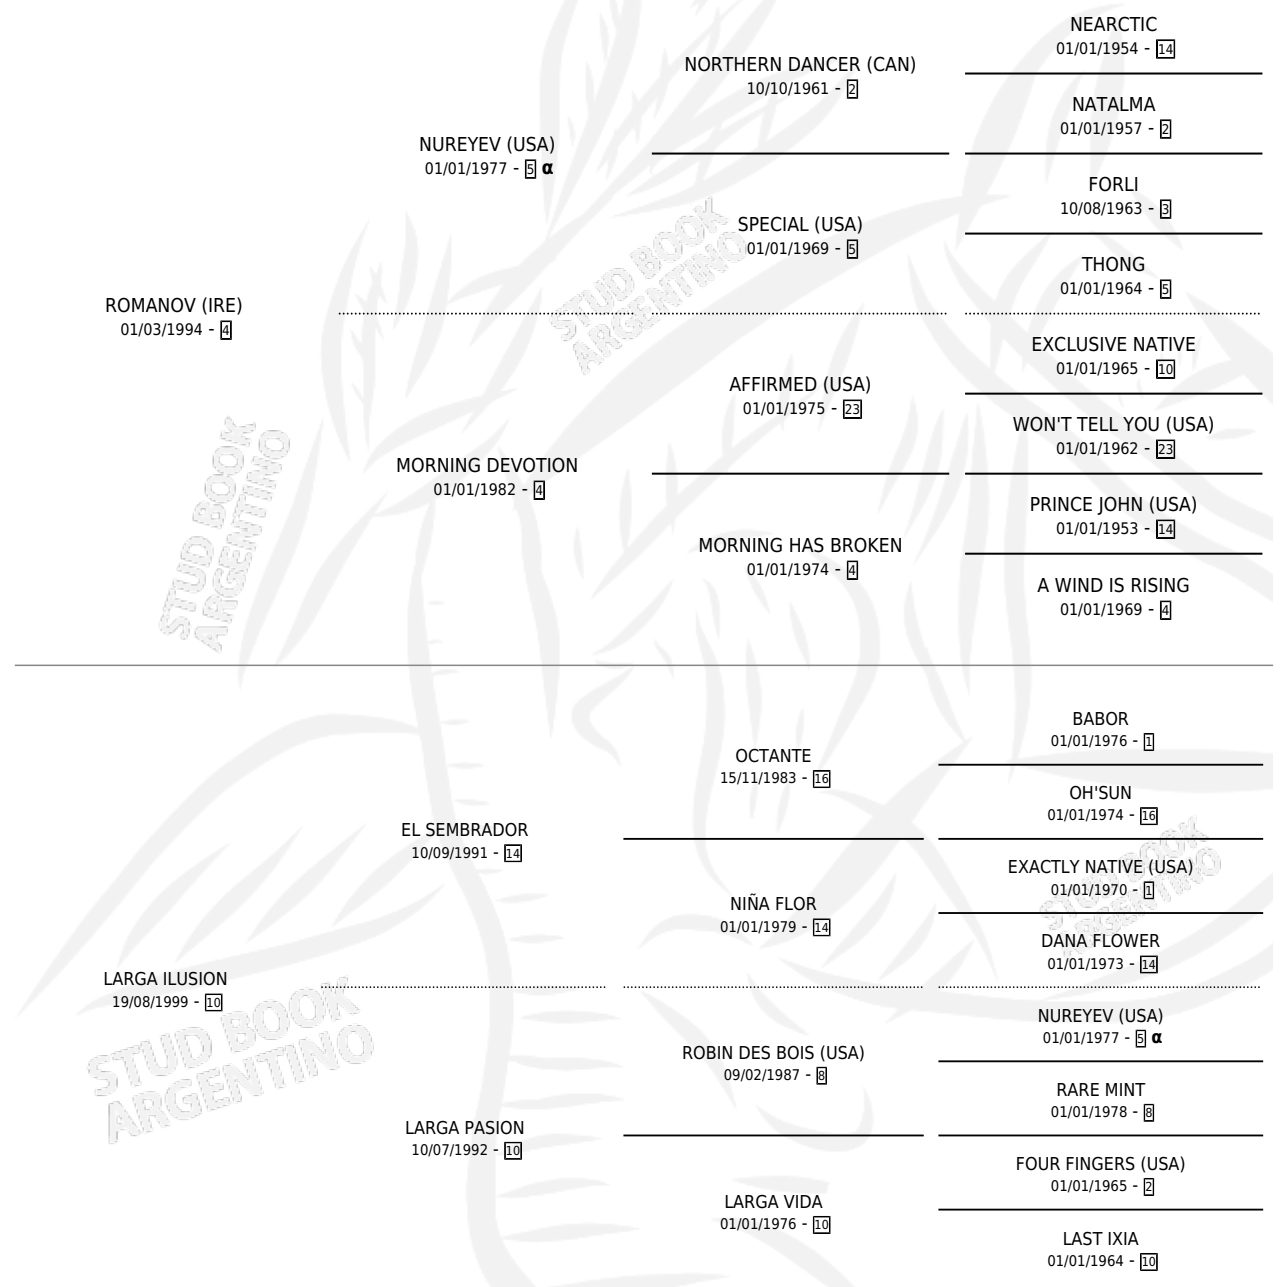

ILUSIONADO NOV

por ROMANOV (IRE) y LARGA ILUSION por EL SEMBRADOR

Argentina · Macho · Zaino Colorado · SP · 31/10/2009
Familia 10-a · Volumen 40

ESTADO

TIPIFICACIÓN SANGUÍNEA	X
TIPIFICACIÓN POR ADN	✓
PASAPORTE	✓
IDENTIFICACIÓN POR MICROCHIP	✓
REPRODUCTOR	X

Lugar de nacimiento: El Tala
Criador: El Tala

PEDIGREE

INBREEDING : α

CAMPAÑA

Solo carreras oficiales de Argentina

POR EDAD

EDAD	CC	1°	2°	3°	4°	5°	NP	CLC	CLG	CLCG1	CLGG1	IMPORTE	GANANCIA / CC
5 AÑOS	2	0	1	1	0	0	0	0	0	0	0	\$18,700	\$9,350
6 AÑOS	1	0	0	0	0	1	0	0	0	0	0	\$2,800	\$2,800
TOTALES	3	0	1	1	0	1	0	0	0	0	0	\$21,500	\$7,167
%		0.0%	33.3%	33.3%	0.0%	33.3%	0.0%	0.0%	0.0%	0.0%	0.0%		

Placés en San Isidro en 3 carreras disputadas.

POR DISTANCIA

HIPODROMO	CC	1°	2°	3°	4°	5°	NP	CLC	CLG	CLCG1	CLGG1	IMPORTE
SAN ISIDRO	3	0	1	1	0	1	0	0	0	0	0	\$21,500
1200 MTS	3	0	1	1	0	1	0	0	0	0	0	\$21,500

POR PISTA