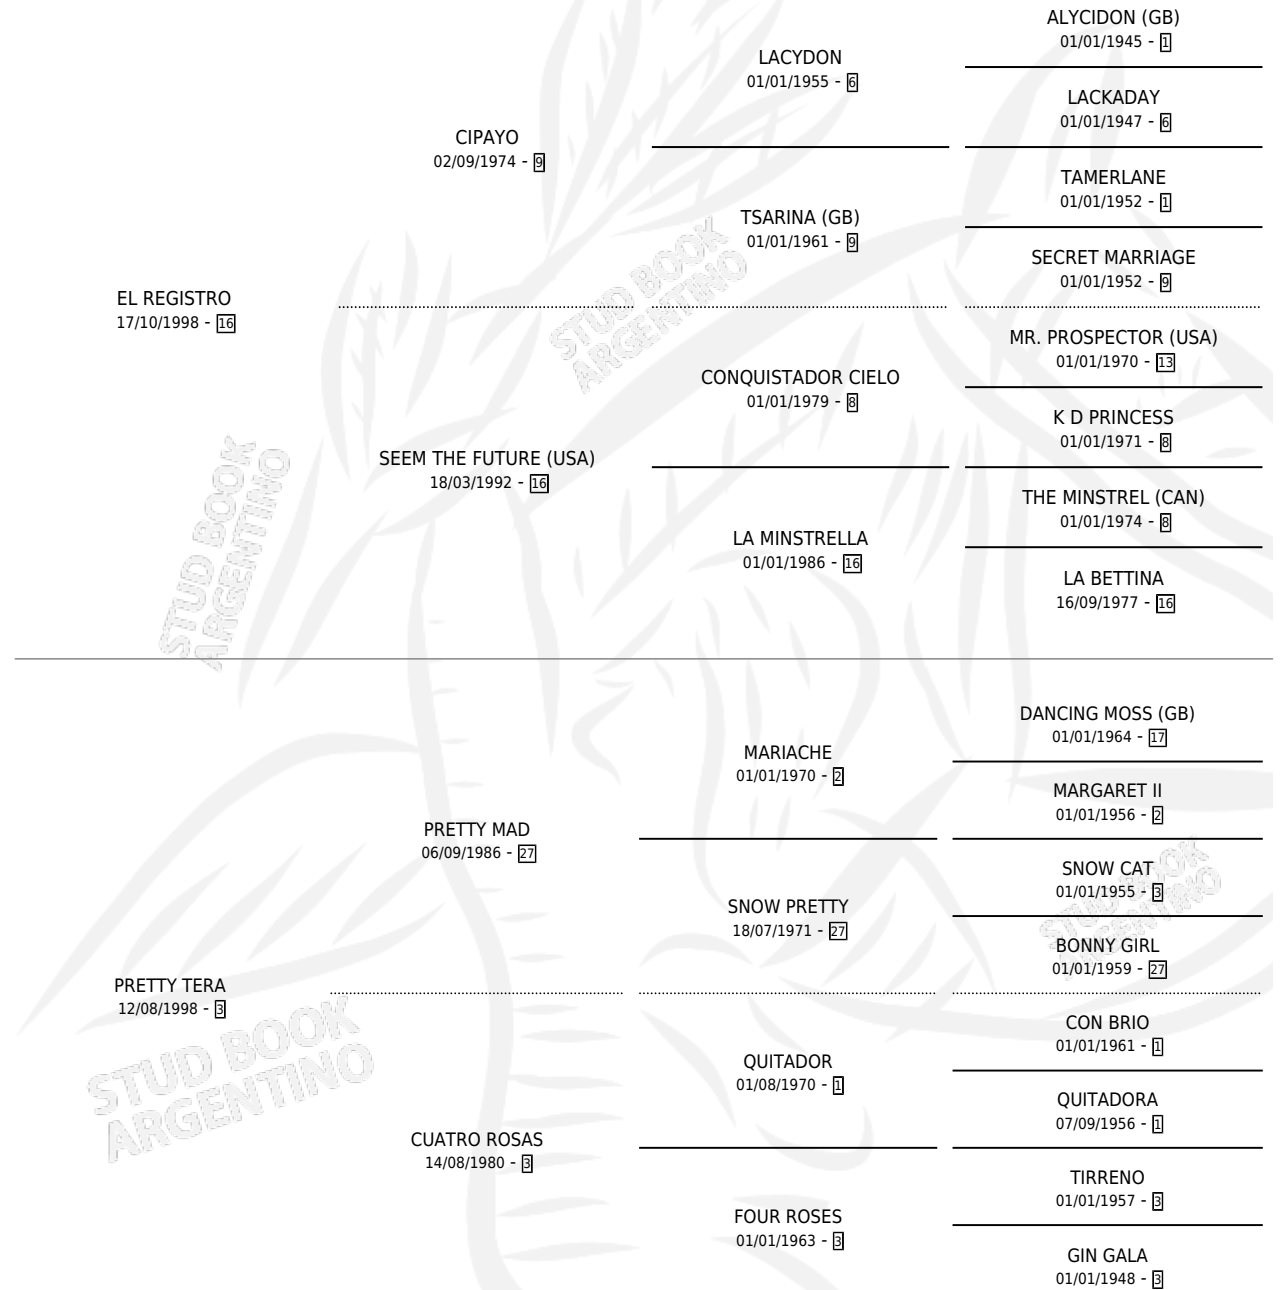

PRETTY DESEADA

por EL REGISTRO y PRETTY TERA por PRETTY MAD

Argentina · Hembra · Zaino · SP · 08/11/2009
Familia 3-e · Volumen 40

ESTADO

TIPIFICACIÓN SANGUÍNEA	X
TIPIFICACIÓN POR ADN	✓
PASAPORTE	✓
IDENTIFICACIÓN POR MICROCHIP	✓
REPRODUCTOR	X

Lugar de nacimiento: Lis Ivon
Criador: Mourazos Carlos Alberto

PEDIGREE