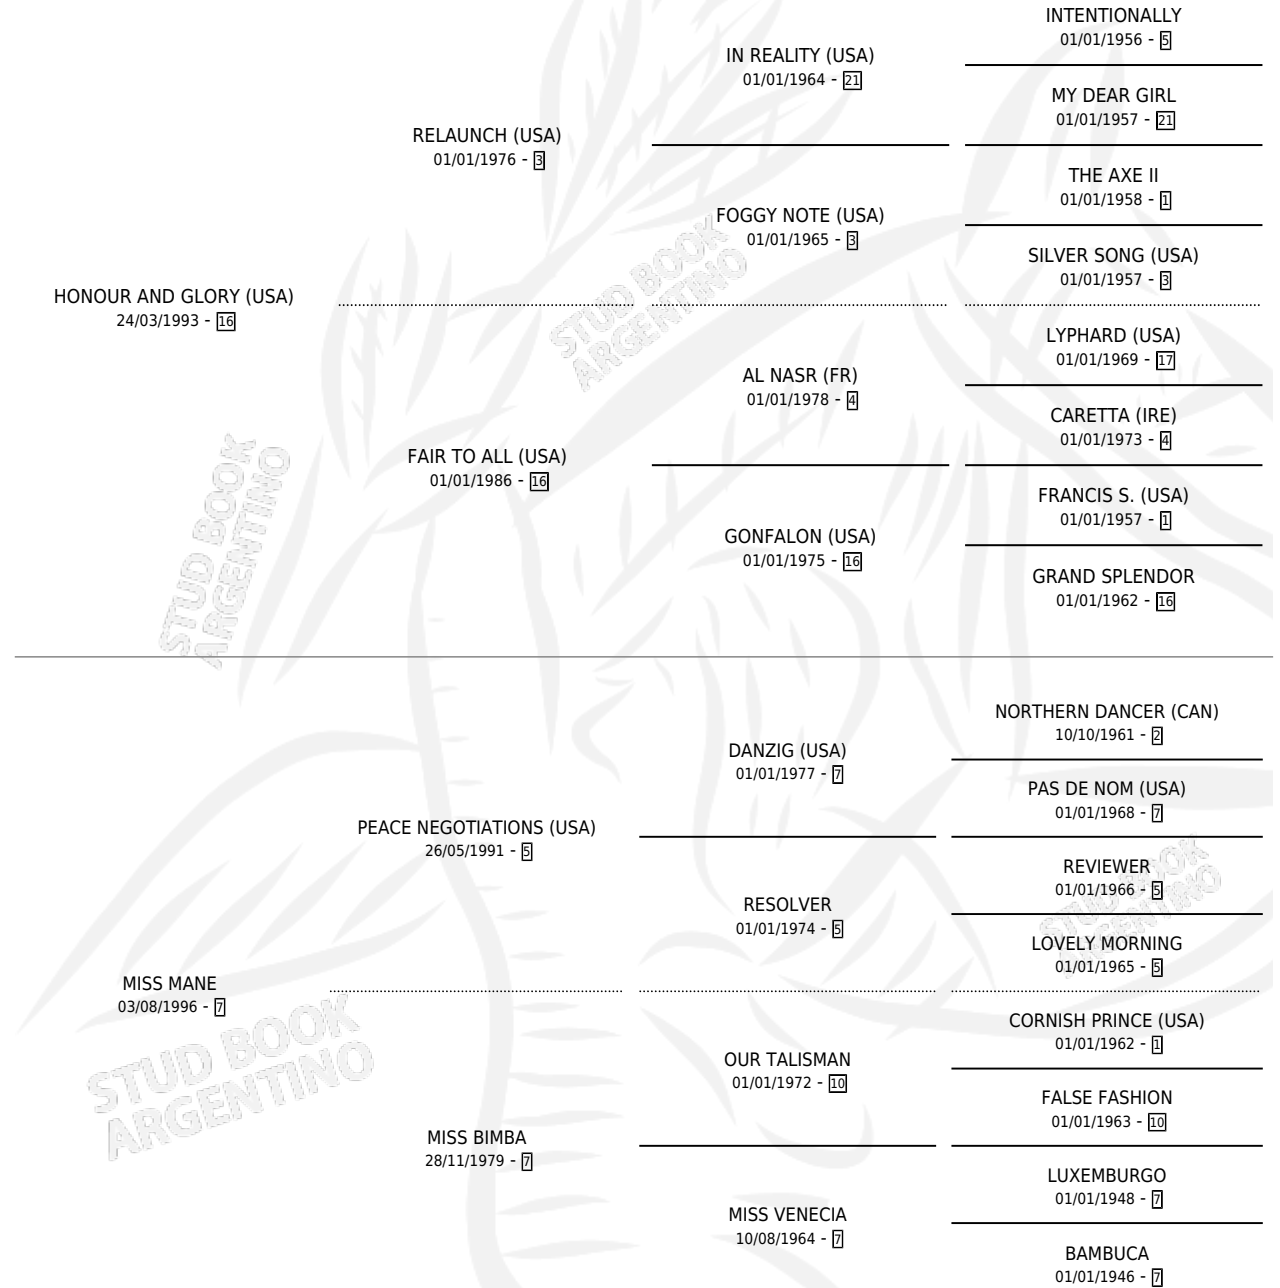

MR. VERON

por HONOUR AND GLORY (USA) y MISS MANE por PEACE NEGOTIATIONS (USA)

Argentina · Macho · Zaino · SP · 11/10/2009
Familia 7 · Volumen 40

ESTADO

TIPIFICACIÓN SANGUÍNEA	X
TIPIFICACIÓN POR ADN	✓
PASAPORTE	✓
IDENTIFICACIÓN POR MICROCHIP	✓
REPRODUCTOR	X

Lugar de nacimiento: Abolengo
Criador: Abolengo

PEDIGREE

CAMPAÑA

Solo carreras oficiales de Argentina

POR EDAD

EDAD	CC	1°	2°	3°	4°	5°	NP	CLC	CLG	CLCG1	CLGG1	IMPORTE	GANANCIA / CC
3 AÑOS	5	1	1	0	2	0	1	0	0	0	0	\$88,300	\$17,660
5 AÑOS	8	1	1	0	0	3	3	0	0	0	0	\$72,130	\$9,016
6 AÑOS	8	2	1	0	1	2	2	0	0	0	0	\$117,404	\$14,676
7 AÑOS	4	0	0	1	0	0	3	0	0	0	0	\$11,169	\$2,792
TOTALES	25	4	3	1	3	5	9	0	0	0	0	\$289,003	\$11,560
%		16.0%	12.0%	4.0%	12.0%	20.0%	36.0%	0.0%	0.0%	0.0%	0.0%		