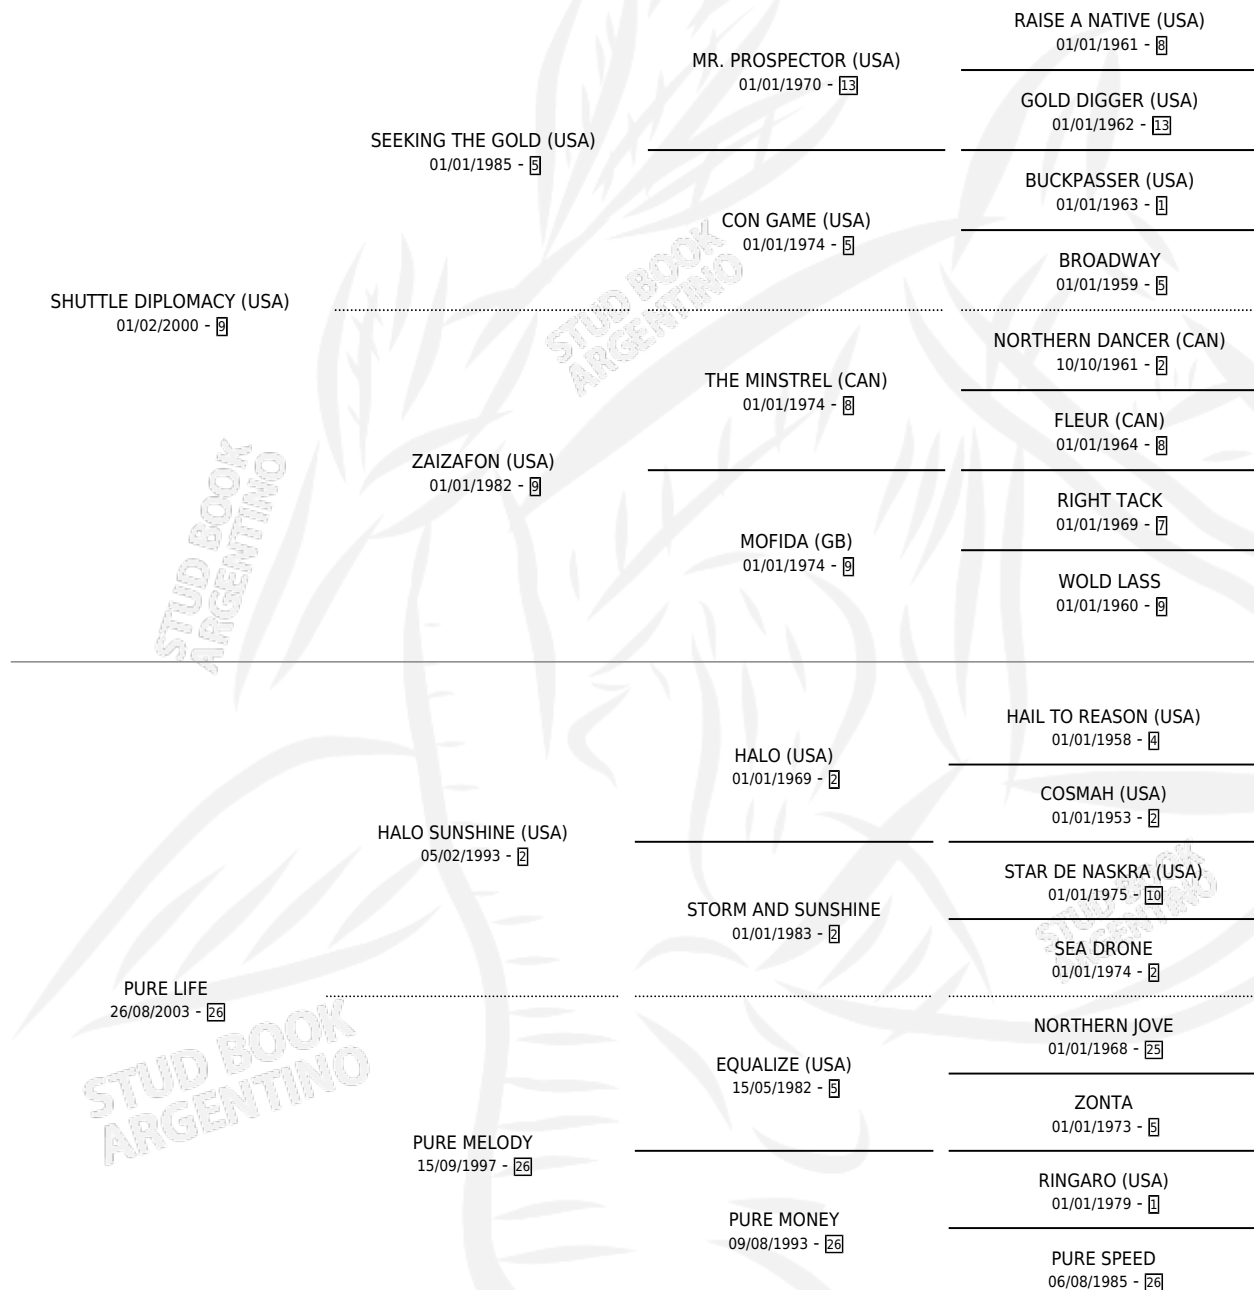

PURE DIPLOMACY

por SHUTTLE DIPLOMACY (USA) y PURE LIFE por HALO SUNSHINE (USA)

Argentina · Hembra · Alazan · SP · 23/10/2009
Familia 26 · Volumen 40

ESTADO

TIPIFICACIÓN SANGUÍNEA	X
TIPIFICACIÓN POR ADN	✓
PASAPORTE	✓
IDENTIFICACIÓN POR MICROCHIP	✓
REPRODUCTOR	✓

Lugar de nacimiento: Abolengo
Criador: Abolengo

PEDIGREE