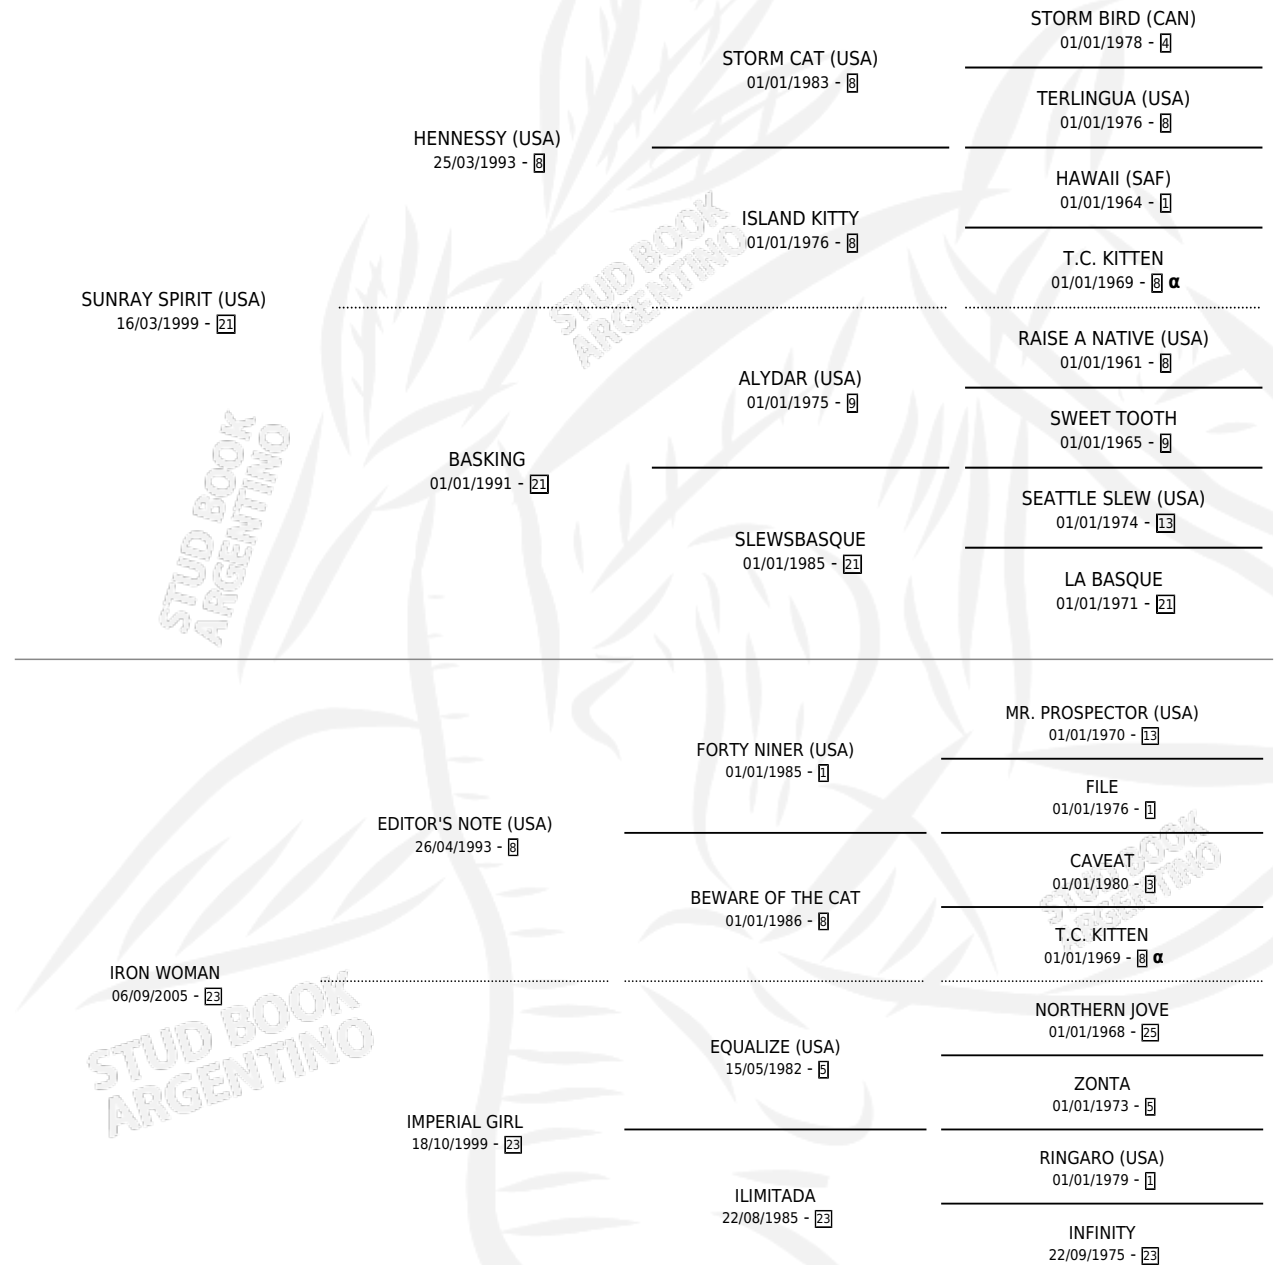

INSOSTENIBLE

por **SUNRAY SPIRIT (USA)** y **IRON WOMAN** por **EDITOR'S NOTE (USA)**

Argentina · Hembra · Alazan · SP · 19/10/2009
Familia 23-a · Volumen 40

ESTADO

TIPIFICACIÓN SANGUÍNEA	X
TIPIFICACIÓN POR ADN	✓
PASAPORTE	X
IDENTIFICACIÓN POR MICROCHIP	✓
REPRODUCTOR	X

Lugar de nacimiento: Abolengo
Criador: Abolengo

PEDIGREE

INBREEDING : α

EXPORTACIÓN / IMPORTACIÓN

FECHA	MOVIMIENTO	PAÍS
07/09/2010	EXPORTADO	URUGUAY

INSOSTENIBLE

Datos oficiales del Stud Book Argentino

Documento generado el 12/06/2026