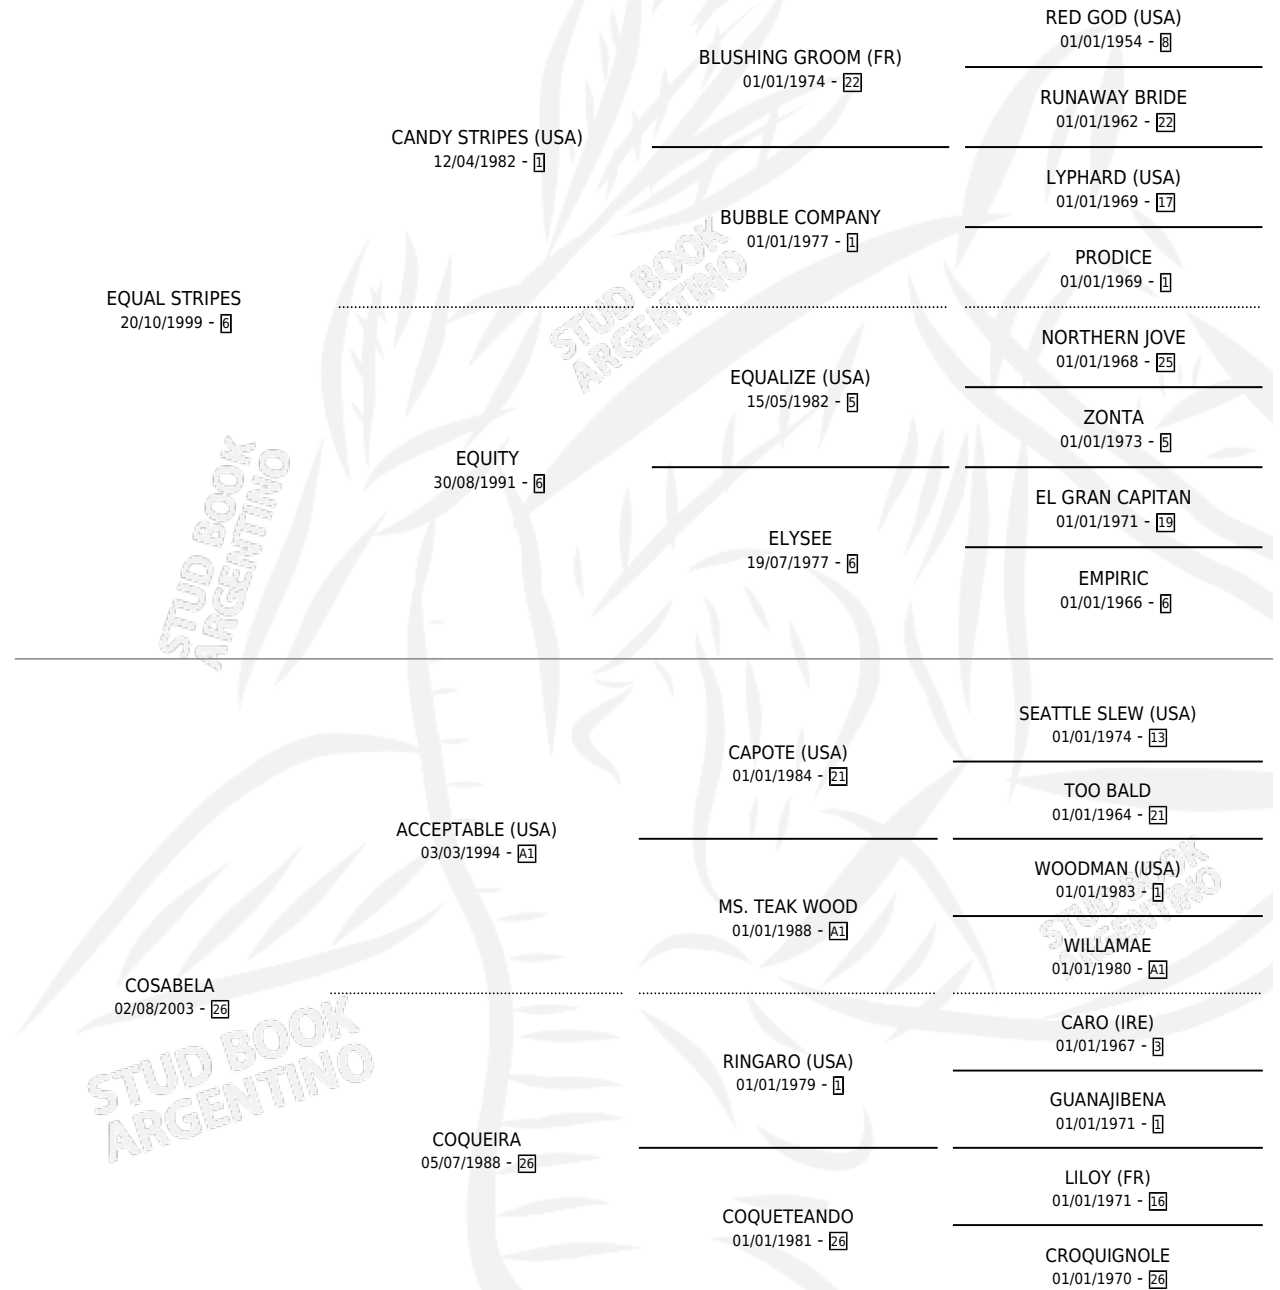

CUTE STYLE

por **EQUAL STRIPES** y **COSABELA** por **ACCEPTABLE (USA)**

Argentina · Hembra · Tordillo · SP · 11/10/2009
Familia 26 · Volumen 40

ESTADO

TIPIFICACIÓN SANGUÍNEA	X
TIPIFICACIÓN POR ADN	✓
PASAPORTE	✓
IDENTIFICACIÓN POR MICROCHIP	✓
REPRODUCTOR	✓

Lugar de nacimiento: Abolengo

Criador: Abolengo

~

HIJOS

	MACHOS	HEMBRAS
7 NACIERON	5	2
4 CORRIERON	2	2
2 GANARON	0	2
0 GANADORES CL	0 GANADORES GR	0 GANADORES G1

PEDIGREE

CAMPAÑA

Solo carreras oficiales de Argentina

SERVICIOS

Servicios **10** / Nacimientos **7** / Efectividad **70.00%**

PADRILLO	PRODUCTO	CRIADOR	1ER SERVICIO	ÚLTIMO SERVICIO
EL EMINENTE	∅		27/08/2025	27/08/2025
SEAHENGE (USA)	∅		09/11/2024	01/12/2024
IMPERADOR	PELUQUIN (M T, 13/10/2024)	DOÑA PANCHA	28/10/2023	28/10/2023
IN THE DARK	SOY GIORDANO (M A, 06/09/2023)	DOÑA PANCHA	13/09/2022	13/09/2022
IN THE DARK	DESPEINADA (H Z, 15/08/2022)	DOÑA PANCHA	30/08/2021	30/08/2021
IN THE DARK	∅		09/10/2020	09/10/2020
IN THE DARK	CANCHERITO (M T, 25/08/2020)	DOÑA PANCHA	14/09/2019	14/09/2019
IN THE DARK	COQUETEANDOME (H A, 13/08/2019)	DOÑA PANCHA	06/09/2018	06/09/2018
CALIDOSCOPIO	ENGOMINADO (M ZD, 23/11/2017)	DOÑA PANCHA	04/12/2016	06/12/2016
GRAND REWARD (USA)	GRAN ESTILO (M T, 24/08/2015)	DOÑA PANCHA	09/08/2014	21/09/2014