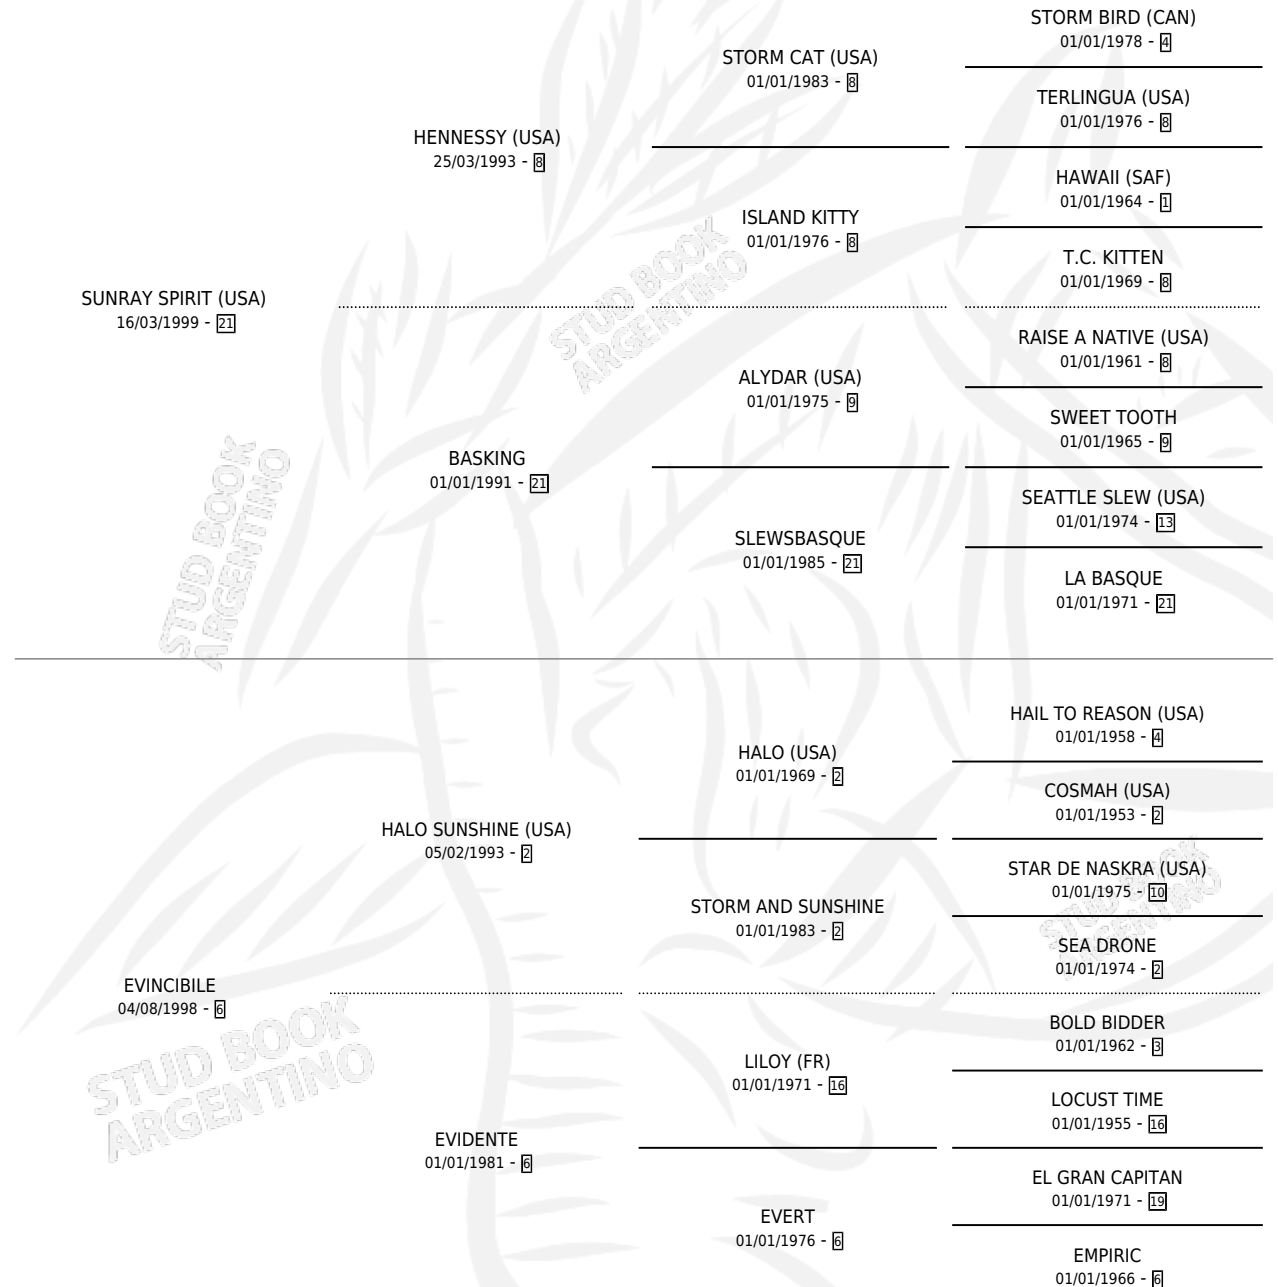

EVINCIVE

por **SUNRAY SPIRIT (USA)** y **EVINCIBILE** por **HALO SUNSHINE (USA)**

Argentina · Macho · Zaino · SP · 08/10/2009
Familia 6-f · Volumen 40

ESTADO

TIPIFICACIÓN SANGUÍNEA	X
TIPIFICACIÓN POR ADN	✓
PASAPORTE	✓
IDENTIFICACIÓN POR MICROCHIP	✓
REPRODUCTOR	X

Lugar de nacimiento: Abolengo
Criador: Abolengo

PEDIGREE