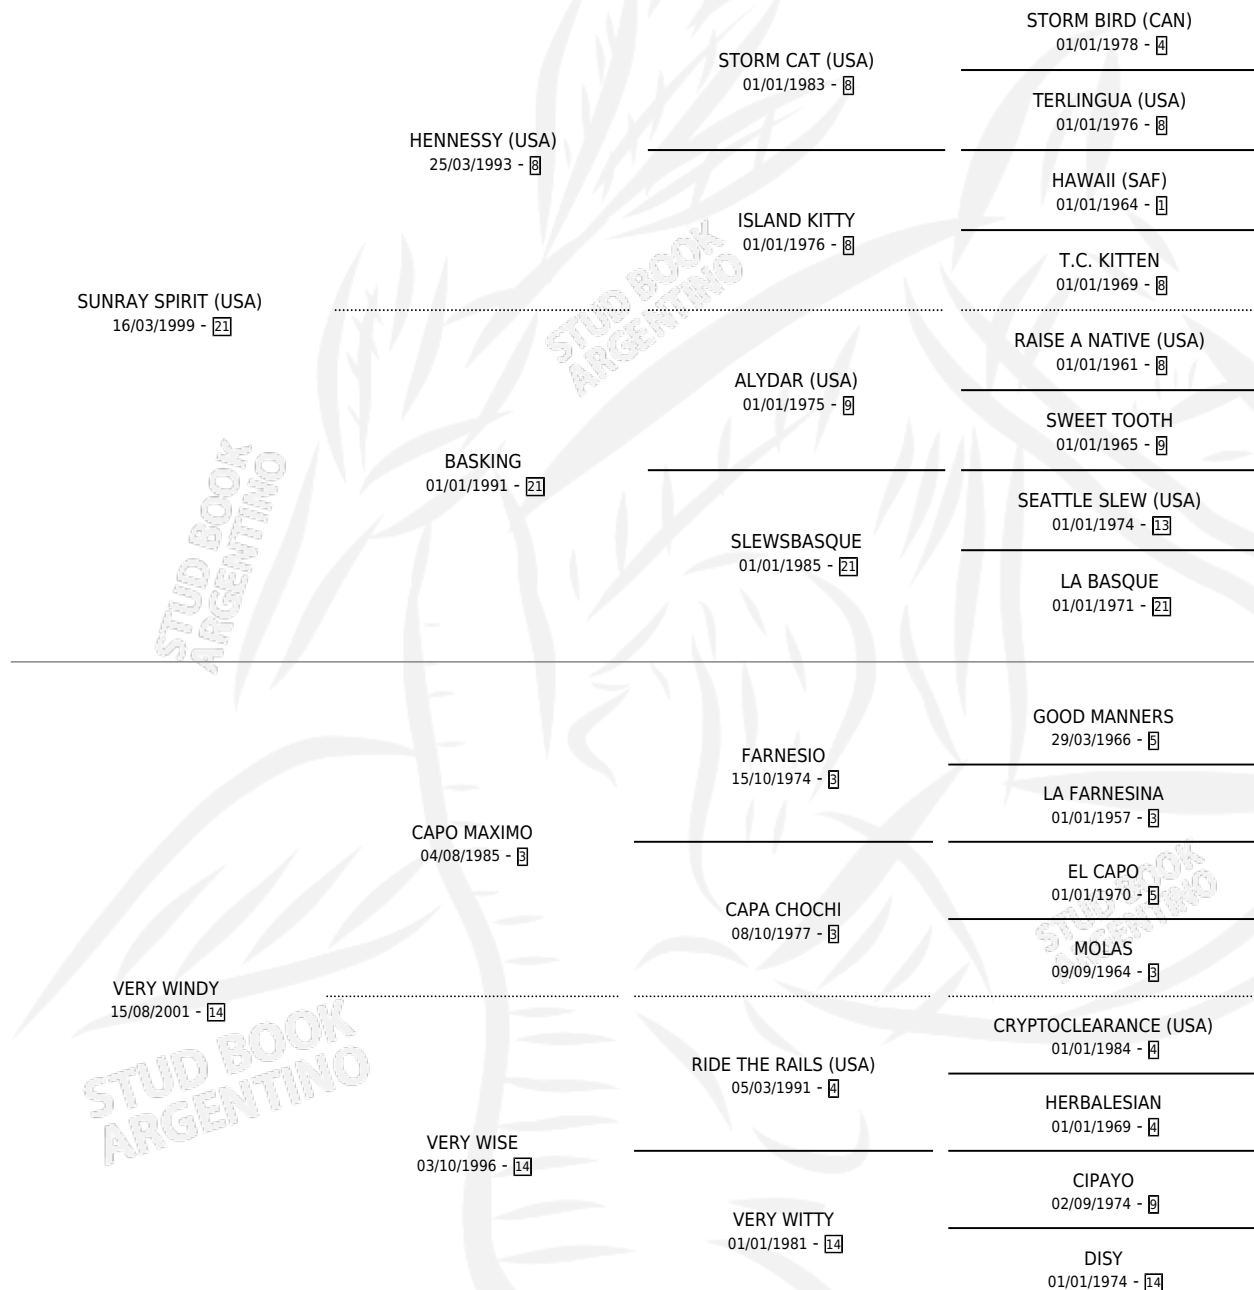

VERY ROSA

por **SUNRAY SPIRIT (USA)** y **VERY WINDY** por **CAPO MAXIMO**

Argentina · Hembra · Alazan · SP · 24/10/2009
Familia 14-c · Volumen 40

ESTADO

TIPIFICACIÓN SANGUÍNEA	X
TIPIFICACIÓN POR ADN	X
PASAPORTE	X
IDENTIFICACIÓN POR MICROCHIP	X
REPRODUCTOR	X

Lugar de nacimiento: Abolengo
Criador: Sin dato

PEDIGREE

VERY ROSA

Datos oficiales del Stud Book Argentino

Documento generado el 06/05/2026

studbook.org.ar