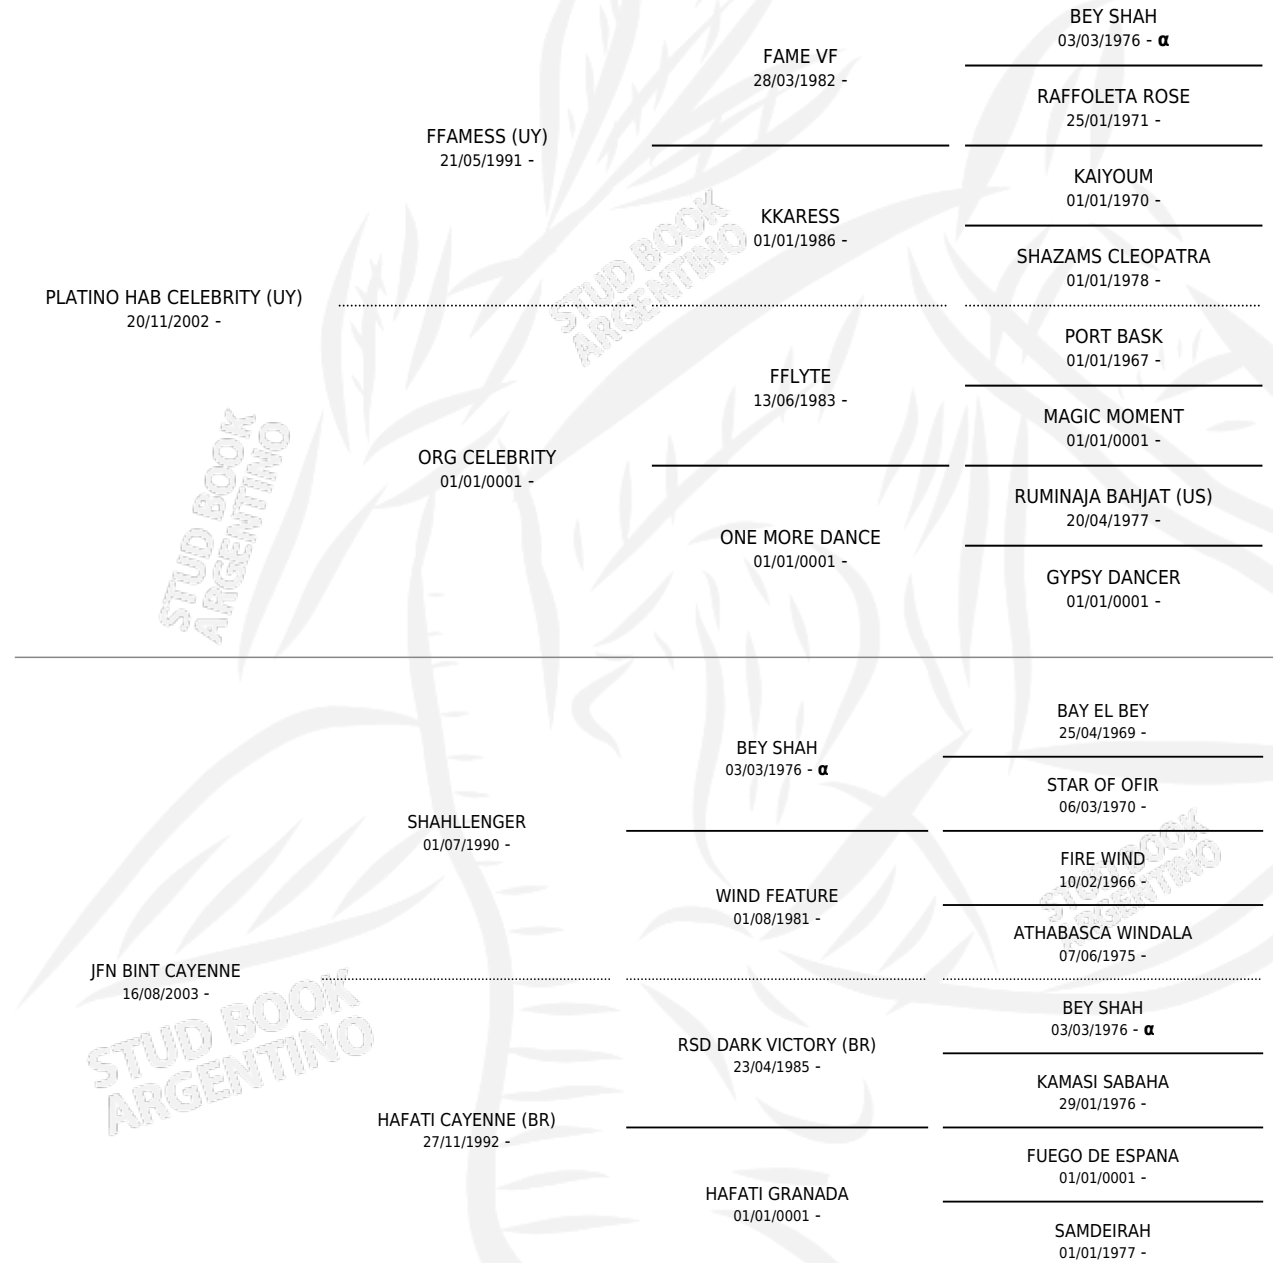

# JFN PLATINNEEH

por **PLATINO HAB CELEBRITY (UY)** y **JFN BINT CAYENNE**  
por **SHAHLENGER**

Argentina · Hembra · Zaino · AP · 18/10/2009  
Familia · Volumen 40

## ESTADO

TIPIFICACIÓN SANGUÍNEA	X
TIPIFICACIÓN POR ADN	X
PASAPORTE	X
IDENTIFICACIÓN POR MICROCHIP	X
REPRODUCTOR	X

**Lugar de nacimiento:** Paso Del Sauce  
**Criador:** Paso Del Sauce

## PEDIGREE

INBREEDING :  $\alpha$