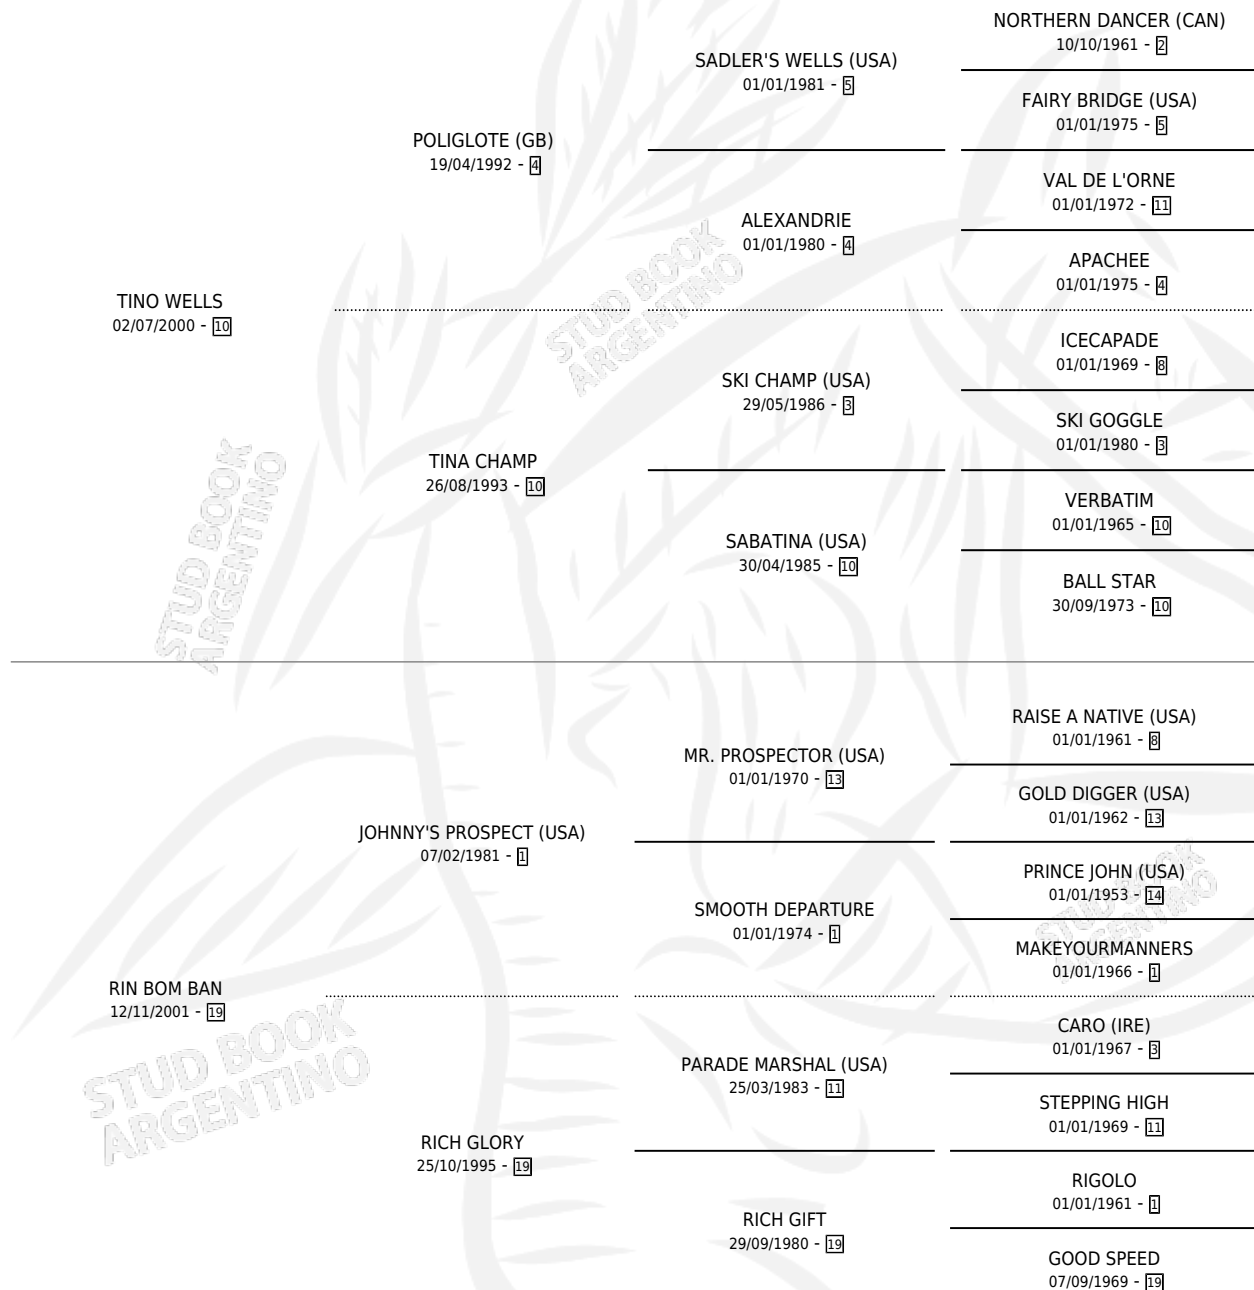

RIN BOM WELLS

por TINO WELLS y RIN BOM BAN por JOHNNY'S PROSPECT (USA)

Argentina · Hembra · Alazan · SP · 10/10/2009
Familia 19-c · Volumen 40

ESTADO

TIPIFICACIÓN SANGUÍNEA	X
TIPIFICACIÓN POR ADN	X
PASAPORTE	X
IDENTIFICACIÓN POR MICROCHIP	X
REPRODUCTOR	X

Lugar de nacimiento: Del Carmen

Criador: Sin dato

PEDIGREE

RIN BOM WELLS

Datos oficiales del Stud Book Argentino

Documento generado el 09/05/2026

studbook.org.ar